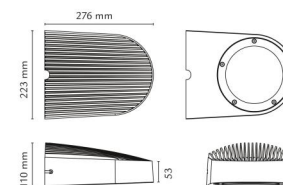

Belysningslösning

Ljuskälla: LED
Lumen output: 790/1630lm
Armaturljusflöde: 99/96lm/W
Färgtemperatur: 3000K
Färgtolkningsindex (CRI/Ra): Ra>80
MacAdams faktor: SDCM: 3
Brinntid: L80/B20>50.000
Ljusuttag: Direkt
Optik: Reflektor
Ljusspridning: 100°