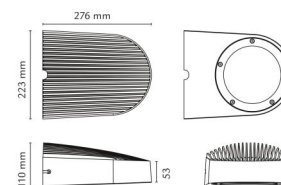

Belysningslösning

Ljuskälla: LED
Lumen output: 790/1630lm
Armaturljusflöde: 99/96lm/W
Färgtemperatur: 3000K
Färgtolkningsindex (CRI/Ra): Ra>80
MacAdams faktor: SDCM: 3
Brinntid: L80/B20>50.000
Ljusuttag: Direkt
Optik: Reflektor
Ljusspridning: 100°