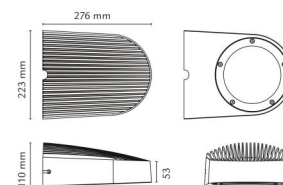

Belysningslösning

Ljuskälla: LED
Lumen output: 790/1630lm
Armaturljusflöde: 99/96lm/W
Färgtemperatur: 3000K
Färgtolkningsindex (CRI/Ra): Ra>80
MacAdams faktor: SDCM: 3
Brinntid: L80/B20>50.000
Ljusuttag: Direkt
Optik: Reflektor
Ljusspridning: 100°