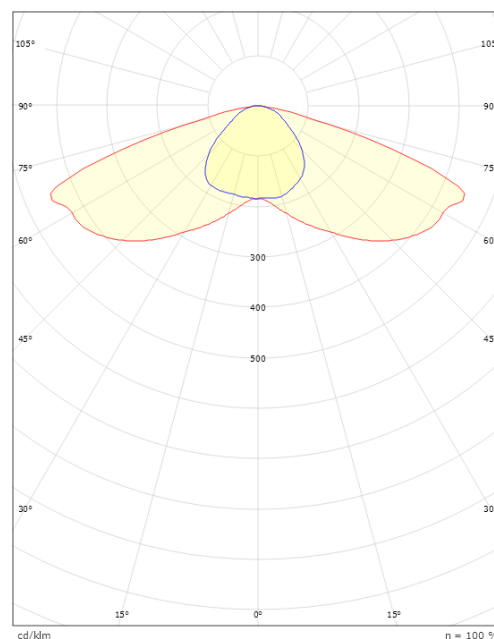

Fenes Lins 1 4080lm 4000K Ra>70 Ej dimbar

Enummer: 7749505
EAN: 7021982126352
SG nummer: 212635

Elektrisk

Systemeffekt: 35W
Spänning: 220-240V
Frekvens (Hz): 50/60Hz
Max. armaturer per brytare: B10: 32, B16: 50, C10: 52, C16: 85

Belysningslösning

Ljuskälla: LED
Lumen output: 4080lm
Armaturljusflöde: 117 lm/W
Färgtemperatur: 4000K
Färgtolkningsindex (CRI/Ra): Ra>70
MacAdams faktor: SDCM: 3
Brinntid: L95/B50>100.000
Brinntid: L98>50.000
Ljusuttag: Direkt
Optik: PMMA, polymetylmetakrylat

Drivdon/Dimming

Typ: Ej dimbar

Skydd

Isoleringsklass: Klass II

Energi och godkännanden

Innehåller en ljuskälla med energiklass: C

Material och finish

Material: Aluminium
Färg: Grå RAL 7042
Avskärmning material: Härdat glas

Montering/anslutning

Montering: Stolpe - Sida / Topp (Ø42-48/Ø60), Utomhus
Modul: Lins 1
Kabel: Kabel 2x1.0mm² 8m, H05RN-F
Projicerad yta mot vind: S=0,0175m² T=0,048m²

Mått

Längd (mm) L: 370
Bredd (mm) W: 170
Höjd (mm) H: 145
Vikt (kg) brutto/netto: 3.578 / 2.93

Förpackning

Förpackning mått (mm): 480 x 180 x 95

cd/kdm

$\eta = 100\%$

— C0/C180
— C90/C270

7 0 2 1 9 8 2 1 2 6 3 5 2