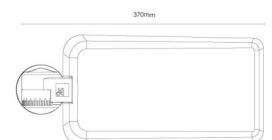

Montering/anslutning

Montering: Stolpe - Sida / Topp (Ø42-48/Ø60), Utomhus
 Modul: Lins 1
 Kabel: Kabel 2x1.0mm² 8m, H05RN-F
 Projicerad yta mot vind: S=0,0175m² T=0,048m²

Mått

Längd (mm) L: 370
 Bredd (mm) W: 170
 Höjd (mm) H: 145
 Vikt (kg) brutto/netto: 3.578 / 2.93

Förpackning

Förpackning mått (mm): 480 x 180 x 95

cd/kdm

$\eta = 100\%$

— C0/C180
 — C90/C270

7 0 2 1 9 8 2 1 2 6 3 5 2