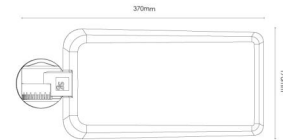

Montering/anslutning

Montering: Stolpe - Sida / Topp (Ø42-48/Ø60), Utomhus
 Modul: Lins 1
 Kabel: Kabel 2x1.0mm² 8m, H05RN-F
 Projicerad yta mot vind: S=0,0175m² T=0,048m²

Mått

Längd (mm) L: 370
 Bredd (mm) W: 170
 Höjd (mm) H: 145
 Vikt (kg) brutto/netto: 3.578 / 2.93

Förpackning

Förpackning mått (mm): 480 x 180 x 95

cd/km η = 100 %

— C0/C180
— C90/C270

7 0 2 1 9 8 2 1 2 6 3 4 5