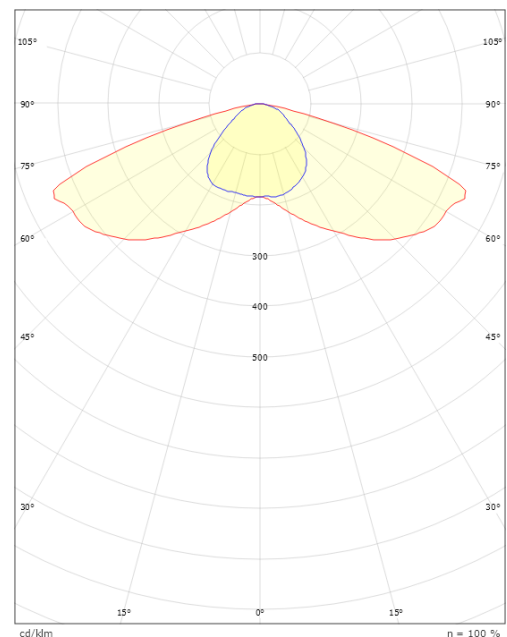

Fenes Lins 1 2420lm 4000K Ra>70 Ej dimbar

Enummer: 7749504
EAN: 7021982126345
SG nummer: 212634
Ersätter: 8246094092, 8246094076

Elektrisk

Systemeffekt: 20W
Spänning: 220-240V
Frekvens (Hz): 50/60Hz
Max. armaturer per brytare: B10: 32, B16: 50, C10: 52, C16: 85

Belysningslösning

Ljuskälla: LED
Lumen output: 2420lm
Armaturljusflöde: 121 lm/W
Färgtemperatur: 4000K
Färgtolkningsindex (CRI/Ra): Ra>70
MacAdams faktor: SDCM: 3
Brinntid: L95/B50>100.000
Brinntid: L98>50.000
Ljusuttag: Direkt
Optik: PMMA, polymetylmetakrylat

Drivdon/Dimming

Typ: Ej dimbar

Skydd

Isoleringsklass: Klass II

Energi och godkännanden

Innehåller en ljuskälla med energiklass: C

Material och finish

Material: Aluminium
Färg: Grå RAL 7042
Avskärmning material: Härdat glas

Montering/anslutning

Montering: Stolpe - Sida / Topp (Ø42-48/Ø60), Utomhus
Modul: Lins 1
Kabel: Kabel 2x1.0mm² 8m, H05RN-F
Projicerad yta mot vind: S=0,0175m² T=0,048m²

Mått

Längd (mm) L: 370
Bredd (mm) W: 170
Höjd (mm) H: 145
Vikt (kg) brutto/netto: 3.578 / 2.93

Förpackning

Förpackning mått (mm): 480 x 180 x 95

cd/km η = 100 %

— C0/C180
— C90/C270

7 0 2 1 9 8 2 1 2 6 3 4 5