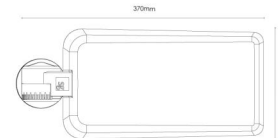

cd/klm
— C0/C180
— C90/C270

7 0 2 1 9 8 2 1 2 6 3 4 5