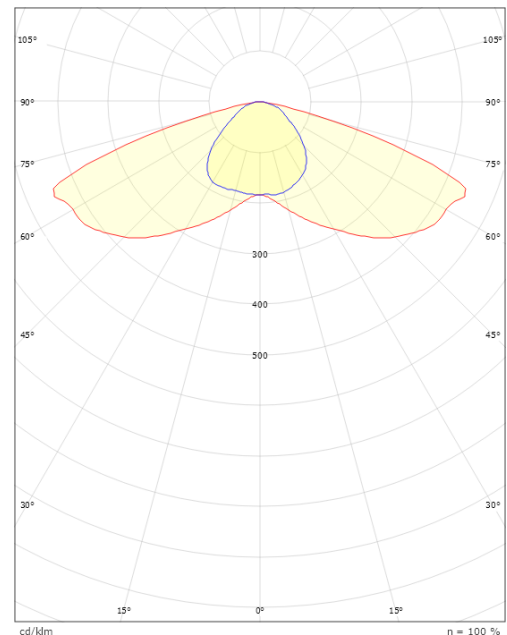

Fenes Lins 1 2420lm 4000K Ra>70 Ej dimbar

Enummer: 7749504
EAN: 7021982126345
SG nummer: 212634
Ersätter: 8246094092, 8246094076

Elektrisk

Systemeffekt: 20W
Spänning: 220-240V
Frekvens (Hz): 50/60Hz
Max. armaturer per brytare: B10: 32, B16: 50, C10: 52, C16: 85

Belysningslösning

Ljuskälla: LED
Lumen output: 2420lm
Armaturljusflöde: 121 lm/W
Färgtemperatur: 4000K
Färgtolkningsindex (CRI/Ra): Ra>70
MacAdams faktor: SDCM: 3
Brinntid: L95/B50>100.000
Brinntid: L98>50.000
Ljusuttag: Direkt
Optik: PMMA, polymetylmetakrylat

Drivdon/Dimming

Typ: Ej dimbar

Skydd

Isoleringsklass: Klass II

Energi och godkännanden

Innehåller en ljuskälla med energiklass: C

Material och finish

Material: Aluminium
Färg: Grå RAL 7042
Avskärmning material: Härdat glas

Montering/anslutning

Montering: Stolpe - Sida / Topp (Ø42-48/Ø60), Utomhus
Modul: Lins 1
Kabel: Kabel 2x1.0mm² 8m, H05RN-F
Projicerad yta mot vind: S=0,0175m² T=0,048m²

Mått

Längd (mm) L: 370
Bredd (mm) W: 170
Höjd (mm) H: 145
Vikt (kg) brutto/netto: 3.578 / 2.93

Förpackning

Förpackning mått (mm): 480 x 180 x 95

cd/kdm
— C0/C180
— C90/C270

7 0 2 1 9 8 2 1 2 6 3 4 5