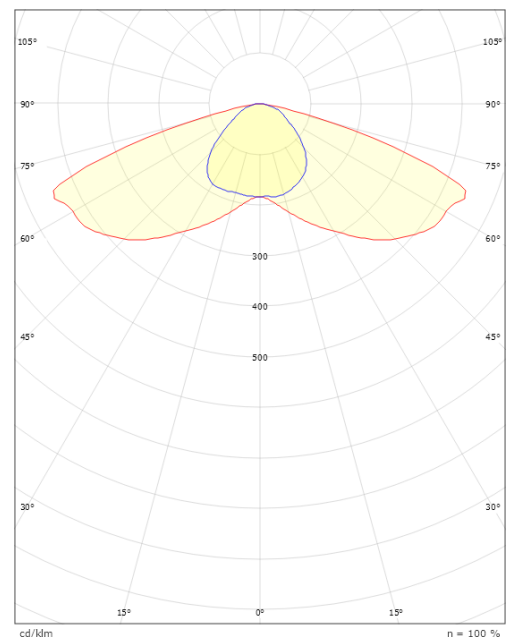

Fenes Lins 1 2420lm 4000K Ra>70 Ej dimbar

Enummer: 7749504
EAN: 7021982126345
SG nummer: 212634
Ersätter: 8246094092, 8246094076

Elektrisk

Systemeffekt: 20W
Spänning: 220-240V
Frekvens (Hz): 50/60Hz
Max. armaturer per brytare: B10: 32, B16: 50, C10: 52, C16: 85

Belysningslösning

Ljuskälla: LED
Lumen output: 2420lm
Armaturljusflöde: 121 lm/W
Färgtemperatur: 4000K
Färgtolkningsindex (CRI/Ra): Ra>70
MacAdams faktor: SDCM: 3
Brinntid: L95/B50>100.000
Brinntid: L98>50.000
Ljusuttag: Direkt
Optik: PMMA, polymetylmetakrylat

Drivdon/Dimming

Typ: Ej dimbar

Skydd

Isoleringsklass: Klass II
IK Klasse: IK08
IP Klasse: IP66

Energi och godkännanden

Innehåller en ljuskälla med energiklass: C

Material och finish

Material: Aluminium
Färg: Grå RAL 7042
Avskärmning material: Härdat glas

Montering/anslutning

Montering: Stolpe - Sida / Topp (Ø42-48/Ø60), Utomhus
Modul: Lins 1
Kabel: Kabel 2x1.0mm² 8m, H05RN-F
Projicerad yta mot vind: S=0,0175m² T=0,048m²

Mått

Längd (mm) L: 370
Bredd (mm) W: 170
Höjd (mm) H: 145
Vikt (kg) brutto/netto: 3.578 / 2.93

Förpackning

Förpackning mått (mm): 480 x 180 x 95

cd/klm
— C0/C180
— C90/C270

7 0 2 1 9 8 2 1 2 6 3 4 5