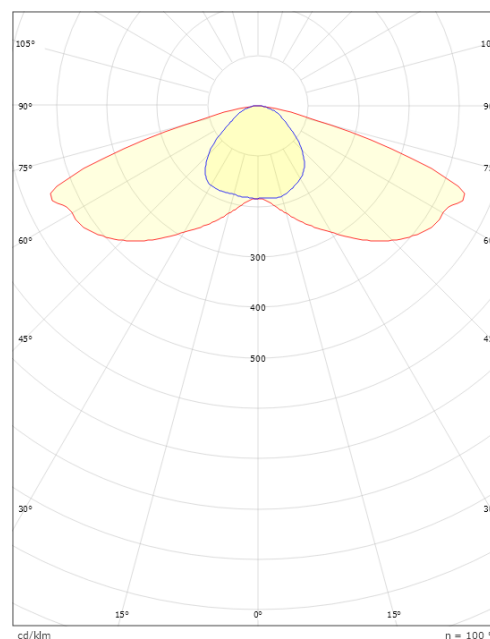

Fenes Lins 1 3790lm 3000K Ra>70 Ej dimbar

Enummer: 7749502
EAN: 7021982126321
SG nummer: 212632

Elektrisk

Systemeffekt: 35W
Spänning: 220-240V
Frekvens (Hz): 50/60Hz
Max. armaturer per brytare: B10: 32, B16: 50, C10: 52, C16: 85

Belysningslösning

Ljuskälla: LED
Lumen output: 3790lm
Armaturljusflöde: 108 lm/W
Färgtemperatur: 3000K
Färgtolkningsindex (CRI/Ra): Ra>70
MacAdams faktor: SDCM: 3
Brinntid: L95/B50>100.000
Brinntid: L98>50.000
Ljusuttag: Direkt
Optik: PMMA, polymetylmetakrylat

Drivdon/Dimming

Typ: Ej dimbar

Skydd

Isoleringsklass: Klass II

Energi och godkännanden

Innehåller en ljuskälla med energiklass: C

Material och finish

Material: Aluminium
Färg: Grå RAL 7042
Avskärmning material: Härdat glas

Montering/anslutning

Montering: Stolpe - Sida / Topp (Ø42-48/Ø60), Utomhus
Modul: Lins 1
Kabel: Kabel 2x1.0mm² 8m, H05RN-F
Projicerad yta mot vind: S=0,0175m² T=0,048m²

Mått

Längd (mm) L: 370
Bredd (mm) W: 170
Höjd (mm) H: 145
Vikt (kg) brutto/netto: 3.578 / 2.93

Förpackning

Förpackning mått (mm): 480 x 180 x 95

cd/kdm

η = 100 %

— C0/C180
— C90/C270

7 0 2 1 9 8 2 1 2 6 3 2 1