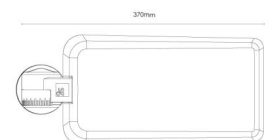

Montering/anslutning

Montering: Stolpe - Sida / Topp (Ø42-48/Ø60), Utomhus
 Modul: Lins 1
 Kabel: Kabel 2x1.0mm² 8m, H05RN-F
 Projicerad yta mot vind: S=0,0175m² T=0,048m²

Mått

Längd (mm) L: 370
 Bredd (mm) W: 170
 Höjd (mm) H: 145
 Vikt (kg) brutto/netto: 3.578 / 2.93

Förpackning

Förpackning mått (mm): 480 x 180 x 95

cd/kdm

η = 100 %

— C0/C180
 — C90/C270

7 0 2 1 9 8 2 1 2 6 3 2 1