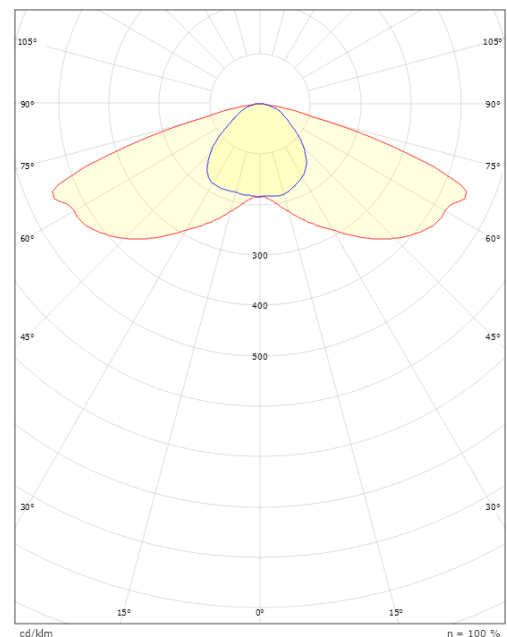

Fenes Lins 1 3790lm 3000K Ra>70 Ej dimbar

Enummer: 7749502
EAN: 7021982126321
SG nummer: 212632

Elektrisk

Systemeffekt: 35W
Spänning: 220-240V
Frekvens (Hz): 50/60Hz
Max. armaturer per brytare: B10: 32, B16: 50, C10: 52, C16: 85

Belysningslösning

Ljuskälla: LED
Lumen output: 3790lm
Armaturljusflöde: 108 lm/W
Färgtemperatur: 3000K
Färgtolkningsindex (CRI/Ra): Ra>70
MacAdams faktor: SDCM: 3
Brinntid: L95/B50>100.000
Brinntid: L98>50.000
Ljusuttag: Direkt
Optik: PMMA, polymetylmetakrylat

Drivdon/Dimming

Typ: Ej dimbar

Skydd

Isoleringsklass: Klass II
IK Klasse: IK08
IP Klasse: IP66

Energi och godkännanden

Innehåller en ljuskälla med energiklass: C

Material och finish

Material: Aluminium
Färg: Grå RAL 7042
Avskärmning material: Härdat glas

Montering/anslutning

Montering: Stolpe - Sida / Topp (Ø42-48/Ø60), Utomhus
Modul: Lins 1
Kabel: Kabel 2x1.0mm² 8m, H05RN-F
Projicerad yta mot vind: S=0,0175m² T=0,048m²

Mått

Längd (mm) L: 370
Bredd (mm) W: 170
Höjd (mm) H: 145
Vikt (kg) brutto/netto: 3.578 / 2.93

Förpackning

Förpackning mått (mm): 480 x 180 x 95

cd/kdm

$\eta = 100\%$

— C0/C180
— C90/C270

7 0 2 1 9 8 2 1 2 6 3 2 1