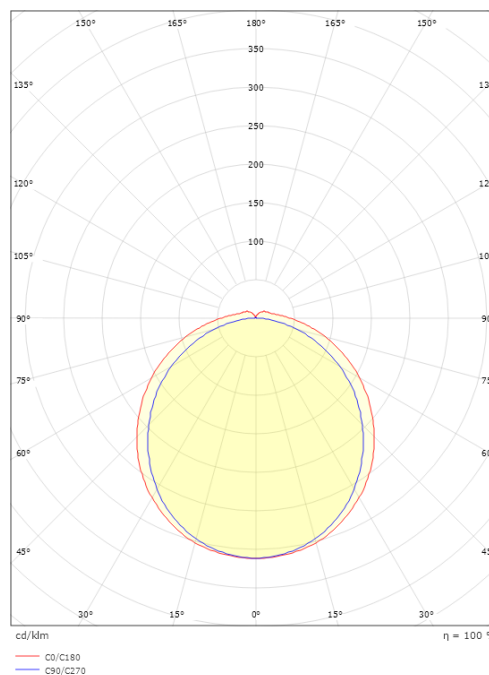

Mått

Längd (mm) L: 1460
Bredd (mm) W: 112
Höjd (mm) H: 67
Vikt (kg) brutto/netto: 2.236 / 1.885

Förpackning

Förpackning mått (mm): 1466 x 114 x 71

7 0 2 1 9 8 1 2 0 0 1 0 7