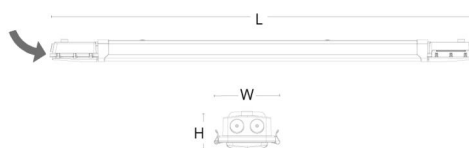

Material och finish

Material: PC med ammoniakskyddsbeläggning, ändlock av ASA
Färg: Grå
Avskärmning material: Polykarbonat (PC)

Montering/anslutning

Montering: Utanpåliggande, Interiör
Modul: 1500
Anslutning: 5-polig skruvlös kopplingsplint med 5x2,5 mm2 genomgående ledningar

Mått

Längd (mm) L: 1460
Bredd (mm) W: 112
Höjd (mm) H: 67
Vikt (kg) brutto/netto: 2.236 / 1.885

Förpackning

Förpackning mått (mm): 1466 x 114 x 71

7 0 2 1 9 8 1 2 0 0 1 0 7