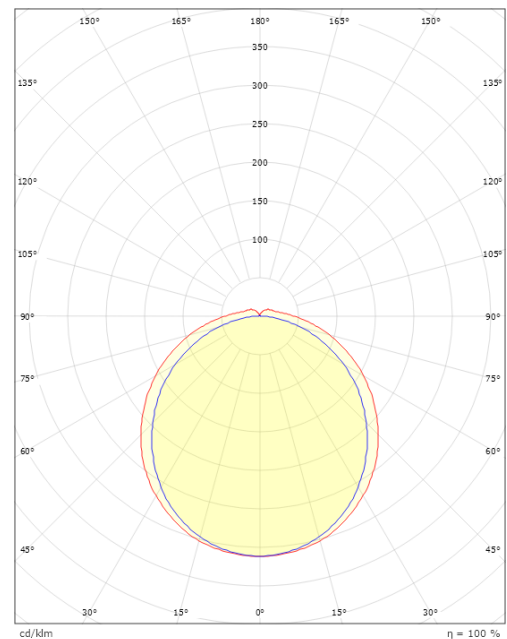

Mått

Längd (mm) L: 1460
Bredd (mm) W: 112
Höjd (mm) H: 67
Vikt (kg) brutto/netto: 2.236 / 1.885

Förpackning

Förpackning mått (mm): 1466 x 114 x 71

7 0 2 1 9 8 1 2 0 0 1 0 7