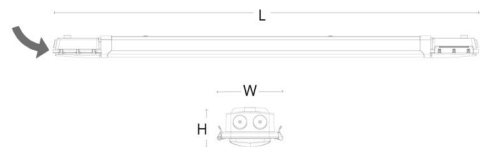

Material och finish

Material: PC med ammoniakskyddsbeläggning, ändlock av ASA
Färg: Grå
Avskärmning material: Polykarbonat (PC)

Montering/anslutning

Montering: Utanpåliggande, Interiör
Modul: 1500
Anslutning: 5-polig skruvlös kopplingsplint med 5x2,5 mm2 genomgående ledningar

Mått

Längd (mm) L: 1460
Bredd (mm) W: 112
Höjd (mm) H: 67
Vikt (kg) brutto/netto: 2.236 / 1.885

Förpackning

Förpackning mått (mm): 1466 x 114 x 71

7 0 2 1 9 8 1 2 0 0 1 0 7