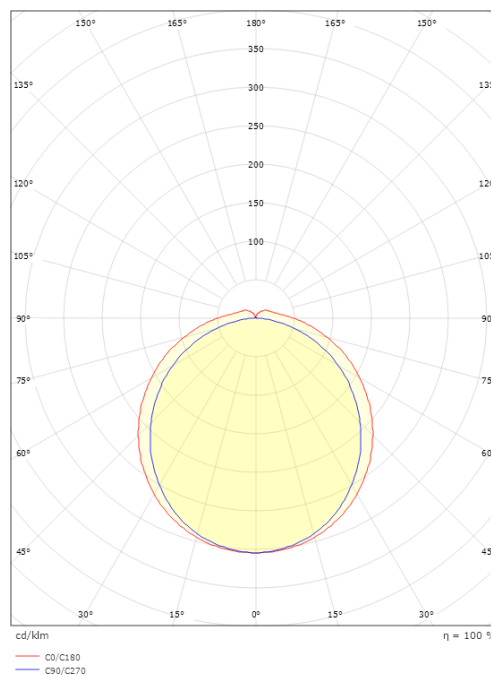

Farm 66

Farm 66 1200 Grå 4030lm 4000K Ra>80 Ej dimbar

Enummer: 7215306
EAN: 7021981200091
SG nummer: 120009

Elektrisk

Systemeffekt: 34W
Spänning: 220-240V
Frekvens (Hz): 50/60Hz
Max. armaturer per brytare: B10: 18, B16: 30, C10: 31, C16: 51
PE Läckström (mA): 0.08

Belysningslösning

Ljuskälla: LED
Lumen output: 4030lm
Armaturljusflöde: 119 lm/W
Färgtemperatur: 4000K
Färgtolkningsindex (CRI/Ra): Ra>80
MacAdams faktor: SDCM: 3
Brinntid: L90/B50>50.000
Lägsta omgivningstemperatur: -25°C
Ljusuttag: Direkt
Optik: Opal
UGR: UGR<28

Drivdon/Dimming

Typ: Ej dimbar

Skydd

Isoleringsklass: Klass I
IK Klasse: IK08
IP Klasse: IP66
Brandskyddsklass: 850°C - 30s

Energi och godkännanden

Innehåller en ljuskälla med energiklass: C
Breeam: Uppfyller Hea 01 för flimmerfritt ljus
Livsmedelsgodkänd (IFS och HACCP): Ja

Material och finish

Material: PC med ammoniakskyddsbeläggning, ändlock av ASA
Färg: Grå
Avskärmning material: Polykarbonat (PC)

Montering/anslutning

Montering: Utanpåliggande, Interiör
Modul: 1200
Anslutning: 5-polig skruvlös kopplingsplint med 5x2,5 mm2 genomgående ledningar

Mått

Längd (mm) L: 1174
Bredd (mm) W: 112
Höjd (mm) H: 67
Vikt (kg) brutto/netto: 1.837 / 1.547

Förpackning

Förpackning mått (mm): 1180 x 114 x 71

7 0 2 1 9 8 1 2 0 0 9 1