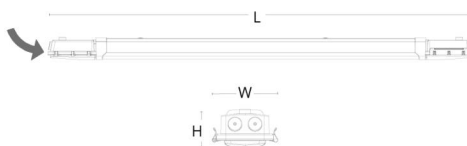

Material och finish

Material: PC med ammoniakskyddsbeläggning, ändlock av ASA
Färg: Grå
Avskärmning material: Polykarbonat (PC)

Montering/anslutning

Montering: Utanpåliggande, Interiör
Modul: 1200
Anslutning: 5-polig skruvlös kopplingsplint med 5x2,5 mm2 genomgående ledningar

Mått

Längd (mm) L: 1174
Bredd (mm) W: 112
Höjd (mm) H: 67
Vikt (kg) brutto/netto: 1.837 / 1.547

Förpackning

Förpackning mått (mm): 1180 x 114 x 71

7 0 2 1 9 8 1 2 0 0 9 1