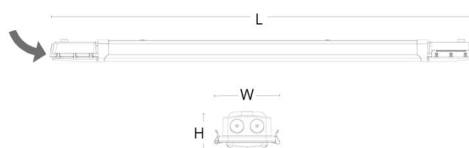

Material och finish

Material: PC med ammoniakskyddsbeläggning, ändlock av ASA
Färg: Grå
Avskärmning material: Polykarbonat (PC)

Montering/anslutning

Montering: Utanpåliggande, Interiör
Modul: 1200
Anslutning: 5-polig skruvlös kopplingsplint med 5x2,5 mm2 genomgående ledningar

Mått

Längd (mm) L: 1174
Bredd (mm) W: 112
Höjd (mm) H: 67
Vikt (kg) brutto/netto: 1.837 / 1.547

Förpackning

Förpackning mått (mm): 1180 x 114 x 71

7 0 2 1 9 8 1 2 0 0 9 1