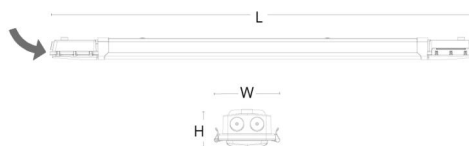

Farm 66

Farm 66 1200 Grå 4030lm 4000K Ra>80 Ej dimbar

Enummer: 7215306
EAN: 7021981200091
SG nummer: 120009

Elektrisk

Systemeffekt: 34W
Spänning: 220-240V
Frekvens (Hz): 50/60Hz
Max. armaturer per brytare: B10: 18, B16: 30, C10: 31, C16: 51
PE Läckström (mA): 0.08

Belysningslösning

Ljuskälla: LED
Lumen output: 4030lm
Armaturljusflöde: 119 lm/W
Färgtemperatur: 4000K
Färgtolkningsindex (CRI/Ra): Ra>80
MacAdams faktor: SDCM: 3
Brinntid: L90/B50>50.000
Lägsta omgivningstemperatur: -25°C
Ljusuttag: Direkt
Optik: Opal
UGR: UGR<28

Drivdon/Dimming

Typ: Ej dimbar

Skydd

Isoleringsklass: Klass I
IK Klasse: IK08
IP Klasse: IP66
Brandskyddsklass: 850°C - 30s

Energi och godkännanden

Innehåller en ljuskälla med energiklass: C
Breeam: Uppfyller Hea 01 för flimmerfritt ljus
Livsmedelsgodkänd (IFS och HACCP): Ja

Material och finish

Material: PC med ammoniakskyddsbeläggning, ändlock av ASA
Färg: Grå
Avskärmning material: Polykarbonat (PC)

Montering/anslutning

Montering: Utanpåliggande, Interiör
Modul: 1200
Anslutning: 5-polig skruvlös kopplingsplint med 5x2,5 mm2 genomgående ledningar

Mått

Längd (mm) L: 1174
Bredd (mm) W: 112
Höjd (mm) H: 67
Vikt (kg) brutto/netto: 1.837 / 1.547

Förpackning

Förpackning mått (mm): 1180 x 114 x 71

7 0 2 1 9 8 1 2 0 0 9 1