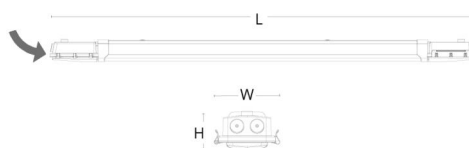

Farm 66

Farm 66 1200 Grå 4030lm 4000K Ra>80 Ej dimbar

Enummer: 7215306
EAN: 7021981200091
SG nummer: 120009

Elektrisk

Systemeffekt: 34W
Spänning: 220-240V
Frekvens (Hz): 50/60Hz
Max. armaturer per brytare: B10: 18, B16: 30, C10: 31, C16: 51

Belysningslösning

Ljuskälla: LED
Lumen output: 4030lm
Armaturljusflöde: 119 lm/W
Färgtemperatur: 4000K
Färgtolkningsindex (CRI/Ra): Ra>80
MacAdams faktor: SDCM: 3
Brinntid: L90/B50>50.000
Lägsta omgivningstemperatur: -25°C
Ljusuttag: Direkt
Optik: Opal
UGR: UGR<28

Drivdon/Dimming

Typ: Ej dimbar

Skydd

Isoleringsklass: Klass I
Brandskyddsklass: 850°C - 30s

Energi och godkännanden

Innehåller en ljuskälla med energiklass: C
Breeam: Uppfyller Hea 01 för flimmerfritt ljus

Material och finish

Material: PC med ammoniakskyddsbeläggning, ändlock av ASA
Färg: Grå
Avskärmning material: Polykarbonat (PC)

Montering/anslutning

Montering: Utanpåliggande, Interiör
Modul: 1200
Anslutning: 5-polig skruvlös kopplingsplint med 5x2,5 mm2 genomgående ledningar

Mått

Längd (mm) L: 1174
Bredd (mm) W: 112
Höjd (mm) H: 67
Vikt (kg) brutto/netto: 1.837 / 1.547

Förpackning

Förpackning mått (mm): 1180 x 114 x 71

7 0 2 1 9 8 1 2 0 0 9 1