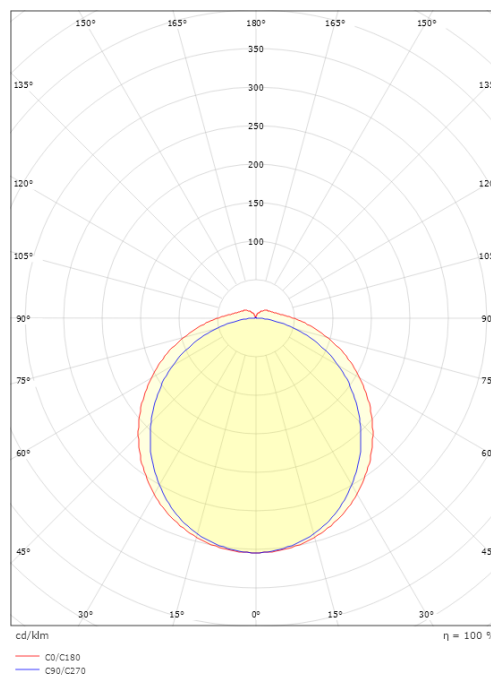

Mått

Längd (mm) L: 1174
Bredd (mm) W: 112
Höjd (mm) H: 67
Vikt (kg) brutto/netto: 1.837 / 1.547

Förpackning

Förpackning mått (mm): 1180 x 114 x 71

7 0 2 1 9 8 1 2 0 0 9 1