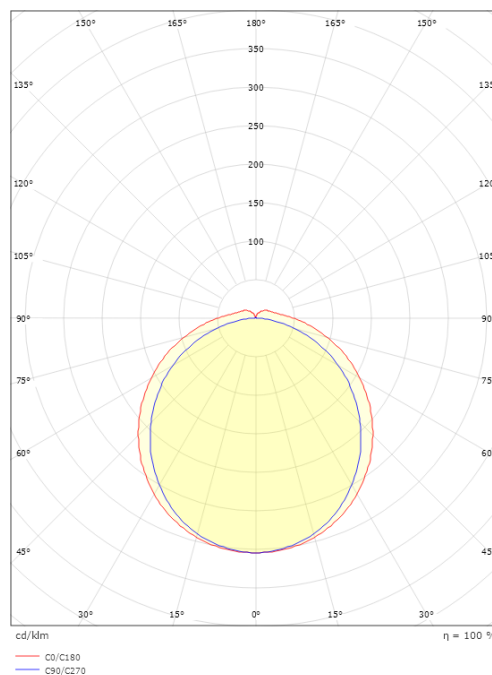

Farm 66

Farm 66 1200 Grå 4030lm 4000K Ra>80 Ej dimbar

Enummer: 7215306
EAN: 7021981200091
SG nummer: 120009

Elektrisk

Systemeffekt: 34W
Spänning: 220-240V
Frekvens (Hz): 50/60Hz
Max. armaturer per brytare: B10: 18, B16: 30, C10: 31, C16: 51

Belysningslösning

Ljuskälla: LED
Lumen output: 4030lm
Armaturljusflöde: 119 lm/W
Färgtemperatur: 4000K
Färgtolkningsindex (CRI/Ra): Ra>80
MacAdams faktor: SDCM: 3
Brinntid: L90/B50>50.000
Lägsta omgivningstemperatur: -25°C
Ljusuttag: Direkt
Optik: Opal
UGR: UGR<28

Drivdon/Dimming

Typ: Ej dimbar

Skydd

Isoleringsklass: Klass I
Brandskyddsklass: 850°C - 30s

Energi och godkännanden

Innehåller en ljuskälla med energiklass: C
Breeam: Uppfyller Hea 01 för flimmerfritt ljus

Material och finish

Material: PC med ammoniakskyddsbeläggning, ändlock av ASA
Färg: Grå
Avskärmning material: Polykarbonat (PC)

Montering/anslutning

Montering: Utanpåliggande, Interiör
Modul: 1200
Anslutning: 5-polig skruvlös kopplingsplint med 5x2,5 mm2 genomgående ledningar

Mått

Längd (mm) L: 1174
Bredd (mm) W: 112
Höjd (mm) H: 67
Vikt (kg) brutto/netto: 1.837 / 1.547

Förpackning

Förpackning mått (mm): 1180 x 114 x 71

7 0 2 1 9 8 1 2 0 0 9 1