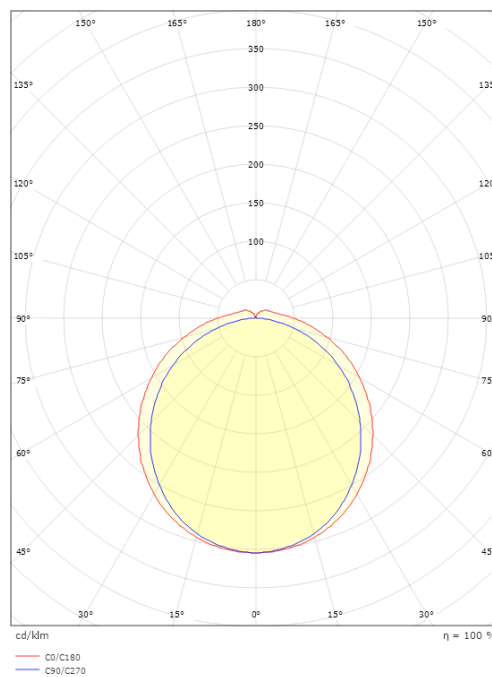

Mått

Längd (mm) L: 1174
Bredd (mm) W: 112
Höjd (mm) H: 67
Vikt (kg) brutto/netto: 1.837 / 1.547

Förpackning

Förpackning mått (mm): 1180 x 114 x 71

7 0 2 1 9 8 1 2 0 0 9 1