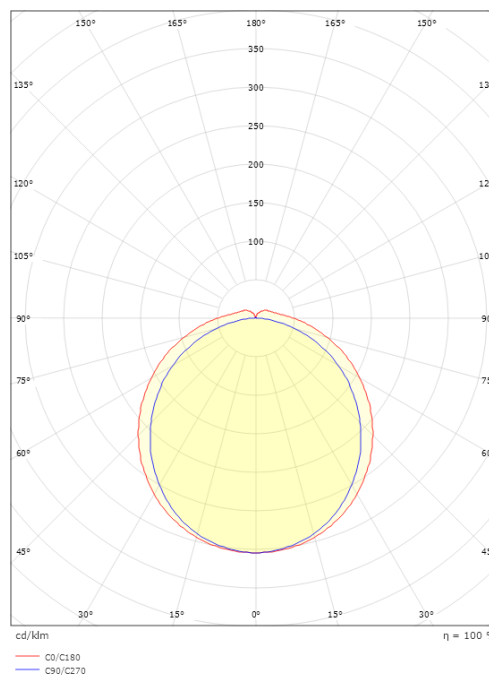

Mått

Längd (mm) L: 1174
Bredd (mm) W: 112
Höjd (mm) H: 67
Vikt (kg) brutto/netto: 1.837 / 1.547

Förpackning

Förpackning mått (mm): 1180 x 114 x 71

7 0 2 1 9 8 1 2 0 0 9 1