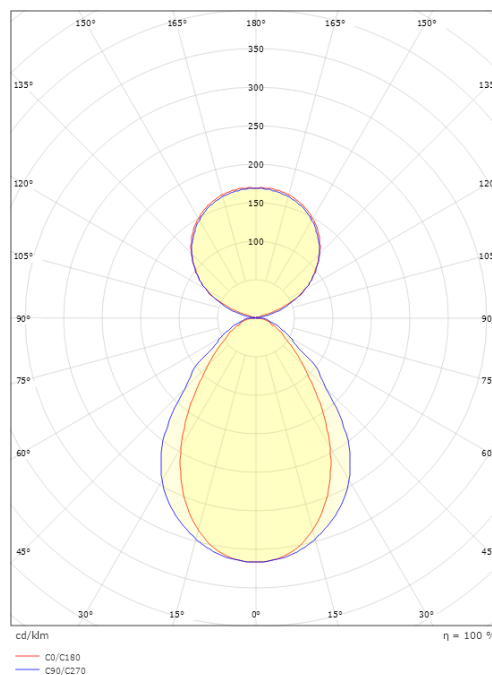

Längd (mm) L: 1444
Bredd (mm) W: 64
Höjd (mm) H: 80
Vikt (kg) brutto/netto: 5.125 / 4.925

Förpackning

Förpackning mått (mm): 1444 x 64 x 80

5 7 0 3 8 2 1 1 7 7 1 0 8