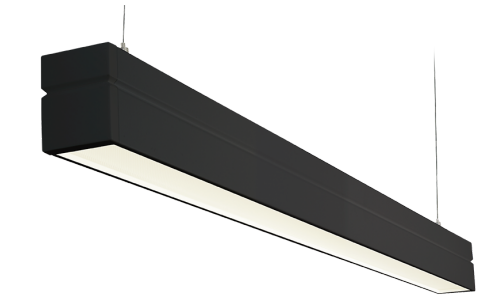

Facet

Facet Svart 5030lm 3000K Ra>80 Dim 1x dragströmställare

Enummer: 7016228
EAN: 5703821177108
SG nummer: 8246094254

Elektrisk

Systemeffekt: 35W
Spänning: 220-240V
Max. armaturer per brytare: B10: 13, B16: 24, C10: 21, C16: 38

Belysningslösning

Ljuskälla: LED
Lumen output: 5030lm
Armaturljusflöde: 144 lm/W
Färgtemperatur: 3000K
Färgtolkningsindex (CRI/Ra): Ra>80
MacAdams faktor: SDCM: 3
Brinntid: L80/B10>100.000
Brinntid: L94>50.000
Ljusuttag: Direkt/Indirekt 50/50%
Optik: Lins C, prismatic konisk
UGR: UGR<19
Fotobiologisk säkerhet: RG 1

Drivdon/Dimming

Typ: Dim 1x dragströmställare

Skydd

Isoleringsklass: Klass I

Energi och godkännanden

Innehåller en ljuskälla med energiklass: D
Breeam: Uppfyller Hea 01 för flimmerfritt ljus

Material och finish

Material: Stålblåt
Färg: Svart
Avskärmning material: Akryl (PMMA)

Montering/anslutning

Montering: Upphängd, Interiör
Wireset: 2 x 2 m ledningssats med ögla M44
Kabel: Kabel 3x0,75mm² 2,5m m/Schuko hvid

Mått

Längd (mm) L: 1444
Bredd (mm) W: 64
Höjd (mm) H: 80
Vikt (kg) brutto/netto: 5.125 / 4.925

Förpackning

Förpackning mått (mm): 1444 x 64 x 80

5 7 0 3 8 2 1 1 7 7 1 0 8