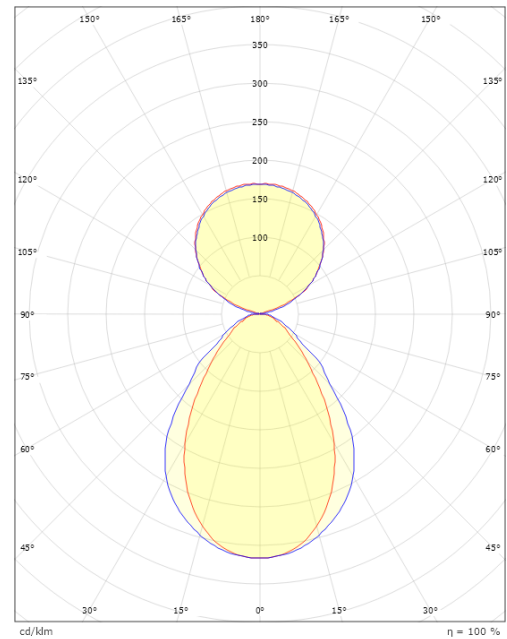

Mått

Längd (mm) L: 1444
 Bredd (mm) W: 64
 Höjd (mm) H: 80
 Vikt (kg) brutto/netto: 5.125 / 4.925

Förpackning

Förpackning mått (mm): 1444 x 64 x 80

5 7 0 3 8 2 1 1 7 7 1 0 8