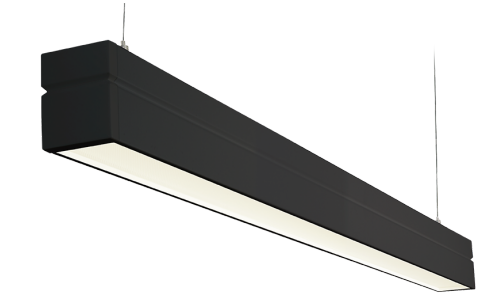

Facet Svart 5030lm 3000K Ra>80 Dim 1x dragströmställare

Enummer: 7016228
EAN: 5703821177108
SG nummer: 8246094254

Elektrisk

Systemeffekt: 35W
Spänning: 220-240V
Max. armaturer per brytare: B10: 13, B16: 24, C10: 21, C16: 38
PE Läckström (mA): 0.30

Belysningslösning

Ljuskälla: LED
Lumen output: 5030lm
Armaturljusflöde: 144 lm/W
Färgtemperatur: 3000K
Färgtolkningsindex (CRI/Ra): Ra>80
MacAdams faktor: SDCM: 3
Brinntid: L80/B10>100.000
Brinntid: L94>50.000
Ljusuttag: Direkt/Indirekt 50/50%
Optik: Lins C, prismatic konisk
UGR: UGR<19
Fotobiologisk säkerhet: RG 1

Drivdon/Dimming

Typ: Dim 1x dragströmställare

Skydd

Isoleringsklass: Klass I
IP Klasse: IP20

Energi och godkännanden

Innehåller en ljuskälla med energiklass: C
Breeam: Uppfyller Hea 01 för flimmerfritt ljus

Material och finish

Material: Stålblåt
Färg: Svart
Avskärmning material: Akryl (PMMA)

Montering/anslutning

Montering: Upphängd, Interiör
Wireset: 2 x 2 m ledningssats med ögla M44
Kabel: Kabel 3x0,75mm² 2,5m m/Schuko hvid

Mått

Längd (mm) L: 1444
Bredd (mm) W: 64
Höjd (mm) H: 80
Vikt (kg) brutto/netto: 5.125 / 4.925

Förpackning

Förpackning mått (mm): 1444 x 64 x 80

5 7 0 3 8 2 1 1 7 7 1 0 8