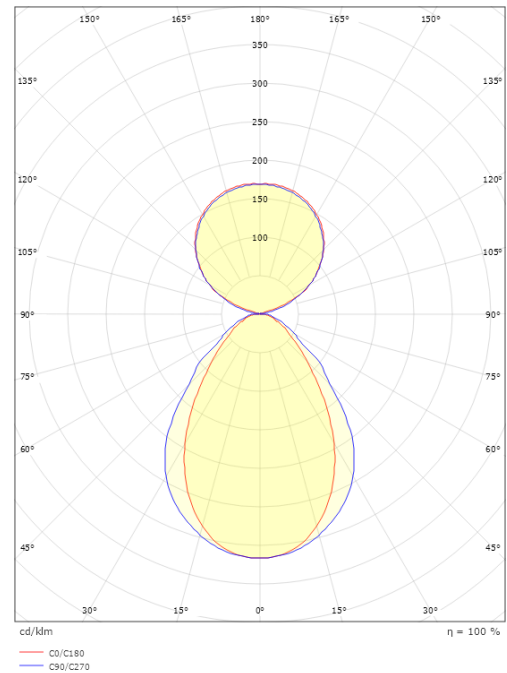

Längd (mm) L: 1444
Bredd (mm) W: 64
Höjd (mm) H: 80
Vikt (kg) brutto/netto: 5.125 / 4.925

Förpackning

Förpackning mått (mm): 1444 x 64 x 80

5 7 0 3 8 2 1 1 7 7 1 0 8