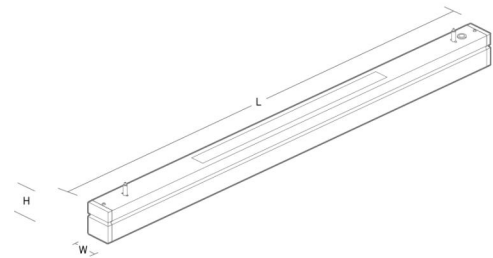

Material: Stålblåt
Färg: Svart
Avskärmning material: Akryl (PMMA)

Montering/anslutning

Montering: Upphängd, Interiör
Wireset: 2 x 2 m ledningssats med ögla M44
Kabel: Kabel 3x0,75mm² 2,5m m/Schuko hvid

Mått

Längd (mm) L: 1444
Bredd (mm) W: 64
Höjd (mm) H: 80
Vikt (kg) brutto/netto: 5.125 / 4.925

Förpackning

Förpackning mått (mm): 1444 x 64 x 80

5 7 0 3 8 2 1 1 7 7 1 0 8