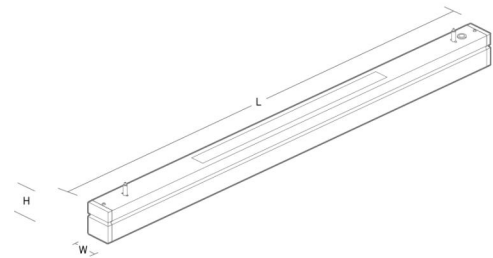

Material och finish

Material: Stålblåt
 Färg: Svart
 Avskärmning material: Akryl (PMMA)

Montering/anslutning

Montering: Upphängd, Interiör
 Wireset: 2 x 2 m ledningssats med ögla M44
 Kabel: Kabel 3x0,75mm² 2,5m m/Schuko hvid

Mått

Längd (mm) L: 1444
 Bredd (mm) W: 64
 Höjd (mm) H: 80
 Vikt (kg) brutto/netto: 5.125 / 4.925

Förpackning

Förpackning mått (mm): 1444 x 64 x 80

5 7 0 3 8 2 1 1 7 7 1 0 8