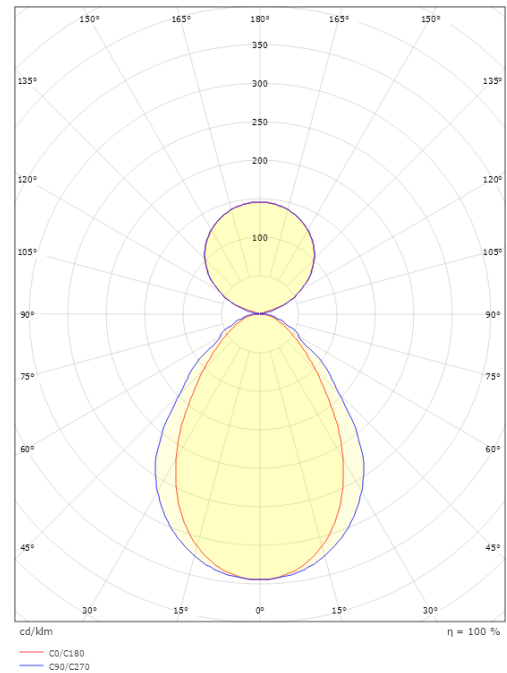

Mått

Längd (mm) L: 1164
 Bredd (mm) W: 64
 Höjd (mm) H: 80
 Vikt (kg) brutto/netto: 3.7 / 3.5

Förpackning

Förpackning mått (mm): 1444 x 64 x 80

5 7 0 3 8 2 1 1 7 7 0 9 2