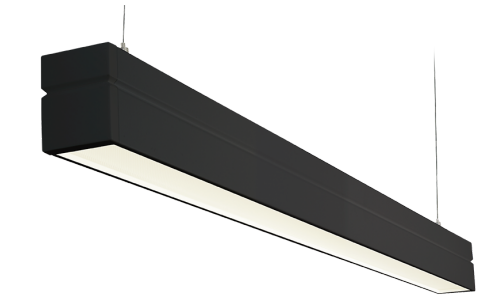

Facet Svart 3240lm 3000K Ra>80 Dim 1x dragströmställare

Enummer: 7016227
EAN: 5703821177092
SG nummer: 8246094241

Elektrisk

Systemeffekt: 23W
Spänning: 220-240V
Max. armaturer per brytare: B10: 17, B16: 28, C10: 27, C16: 45
PE Läckström (mA): 0.30

Belysningslösning

Ljuskälla: LED
Lumen output: 3240lm
Armaturljusflöde: 141 lm/W
Färgtemperatur: 3000K
Färgtolkningsindex (CRI/Ra): Ra>80
MacAdams faktor: SDCM: 3
Brinntid: L80/B10>100.000
Brinntid: L94>50.000
Ljusuttag: Direkt/indirekt 60/40%
Optik: Lins C, prismatic konisk
UGR: UGR<19
Fotobiologisk säkerhet: RG 1

Drivdon/Dimming

Typ: Dim 1x dragströmställare

Skydd

Isoleringsklass: Klass I
IP Klasse: IP20

Energi och godkännanden

Innehåller en ljuskälla med energiklass: C
Breeam: Uppfyller Hea 01 för flimmerfritt ljus
Byggvarubedömning: Ja

Material och finish

Material: Stålblåt
Färg: Svart
Avskärmning material: Akryl (PMMA)

Montering/anslutning

Montering: Upphängd, Interiör
Wireset: 2 x 2 m ledningssats med ögla M44
Kabel: Kabel 3x0,75mm² 2,5m m/Schuko hvid

Mått

Längd (mm) L: 1164
Bredd (mm) W: 64
Höjd (mm) H: 80
Vikt (kg) brutto/netto: 3.7 / 3.5

Förpackning

Förpackning mått (mm): 1444 x 64 x 80

5 7 0 3 8 2 1 1 7 7 0 9 2