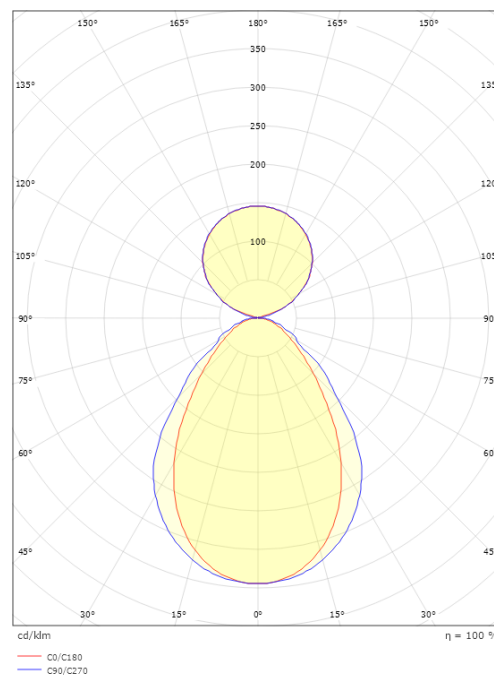

Mått

Längd (mm) L: 1164
Bredd (mm) W: 64
Höjd (mm) H: 80
Vikt (kg) brutto/netto: 3.7 / 3.5

Förpackning

Förpackning mått (mm): 1444 x 64 x 80

5 7 0 3 8 2 1 1 7 7 0 9 2