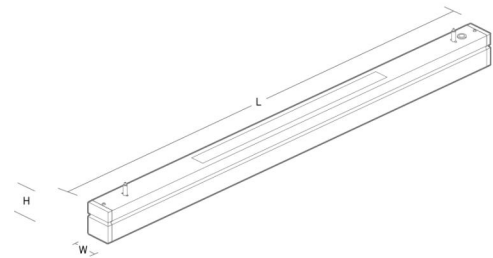

Material och finish

Material: Stålblåt
 Färg: Svart
 Avskärmning material: Akryl (PMMA)

Montering/anslutning

Montering: Upphängd, Interiör
 Wireset: 2 x 2 m ledningssats med ögla M44
 Kabel: Kabel 3x0,75mm² 2,5m m/Schuko hvid

Mått

Längd (mm) L: 1164
 Bredd (mm) W: 64
 Höjd (mm) H: 80
 Vikt (kg) brutto/netto: 3.7 / 3.5

Förpackning

Förpackning mått (mm): 1444 x 64 x 80

5 7 0 3 8 2 1 1 7 7 0 9 2