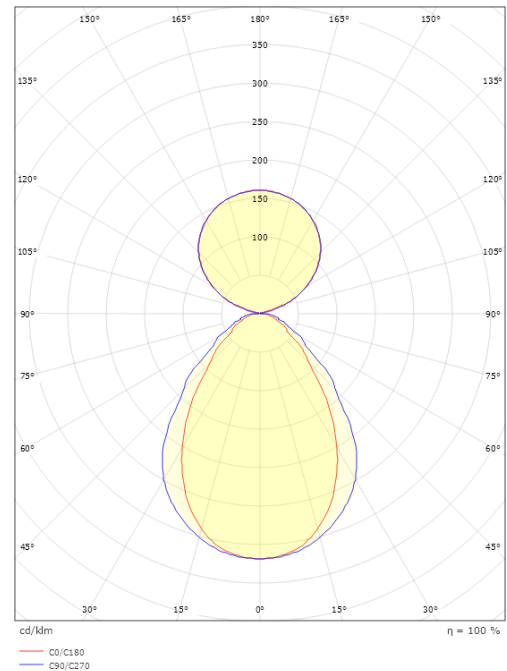

Mått

Längd (mm) L: 1444
Bredd (mm) W: 64
Höjd (mm) H: 80
Vikt (kg) brutto/netto: 5.125 / 4.925

Förpackning

Förpackning mått (mm): 1500 x 100 x 70

5 7 0 3 8 2 1 1 7 7 1 1 5