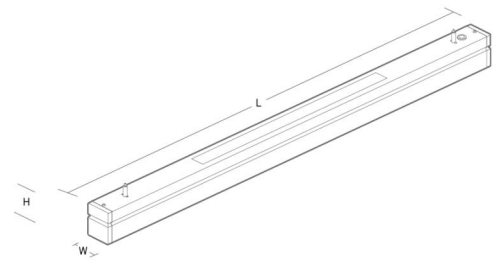

Material: Stålplåt, ändlock av ABS
Färg: Vit (RAL 9010, glans 25)
Avskärmning material: Akryl (PMMA)

Montering/anslutning

Montering: Upphängd, Interiör
Wireset: 2 x 2 m ledningssats med ögla M44
Kabel: Kabel 5x0,75mm² 2,5m hvid

Mått

Längd (mm) L: 1444
Bredd (mm) W: 64
Höjd (mm) H: 80
Vikt (kg) brutto/netto: 5.125 / 4.925

Förpackning

Förpackning mått (mm): 1500 x 100 x 70

5 7 0 3 8 2 1 1 7 7 1 1 5