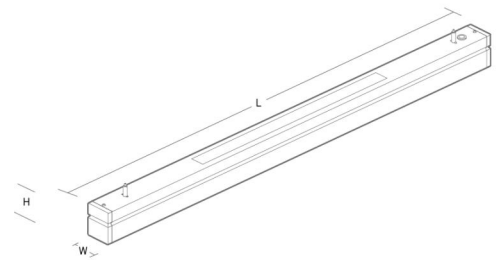

Material och finish

Material: Stålblåt
 Färg: Vit (RAL 9010, glans 25)
 Avskärmning material: Akryl (PMMA)

Montering/anslutning

Montering: Upphängd, Interiör
 Wireset: 2 x 2 m ledningsssats med ögla M44
 Kabel: Kabel 3x0,75mm² 2,5m m/Schuko hvid

Mått

Längd (mm) L: 1514
 Bredd (mm) W: 64
 Höjd (mm) H: 80
 Vikt (kg) brutto/netto: 6.5 / 6.3

Förpackning

Förpackning mått (mm): 1565 x 66 x 90

5 7 0 3 8 2 1 1 6 9 4 2 4