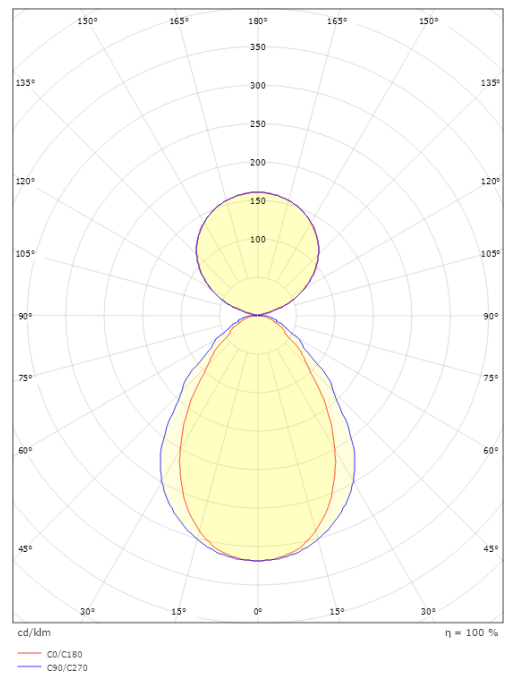

Facet

Facet Vit 5250lm 4000K Ra>80 Dim (ner) 1x dragströmställare sensor (upp/ner)

Enummer: 7015128
EAN: 5703821169424
SG nummer: 8246090342

Elektrisk

Systemeffekt: 35W
Spänning: 220-240V
Max. armaturer per brytare: B10: 19, B16: 30, C10: 31, C16: 51

Belysningslösning

Ljuskälla: LED
Lumen output: 5250lm
Armaturljusflöde: 150 lm/W
Färgtemperatur: 4000K
Färgtolkningsindex (CRI/Ra): Ra>80
MacAdams faktor: SDCM: 3
Brinntid: L80/B10>100.000
Brinntid: L94>50.000
Ljusuttag: Direkt/Indirekt 50/50%
Optik: Lins C, prismetisk konisk
UGR: UGR<19
Fotobiologisk säkerhet: RG 1

Drivdon/Dimming

Typ: Dim (ner) 1x dragströmställare sensor (upp/ner)

Skydd

Isoleringsklass: Klass I

Energi och godkännanden

Innehåller en ljuskälla med energiklass: D
Breeam: Uppfyller Hea 01 för flimmerfritt ljus

Material och finish

Material: Stålblåt
Färg: Vit (RAL 9010, glans 25)
Avskärmning material: Akryl (PMMA)

Montering/anslutning

Montering: Upphängd, Interiör
Wireset: 2 x 2 m ledningssats med ögla M44
Kabel: Kabel 3x0,75mm² 2,5m m/Schuko hvid

Mått

Längd (mm) L: 1514
Bredd (mm) W: 64
Höjd (mm) H: 80
Vikt (kg) brutto/netto: 6.5 / 6.3

Förpackning

Förpackning mått (mm): 1565 x 66 x 90

5 7 0 3 8 2 1 1 6 9 4 2 4