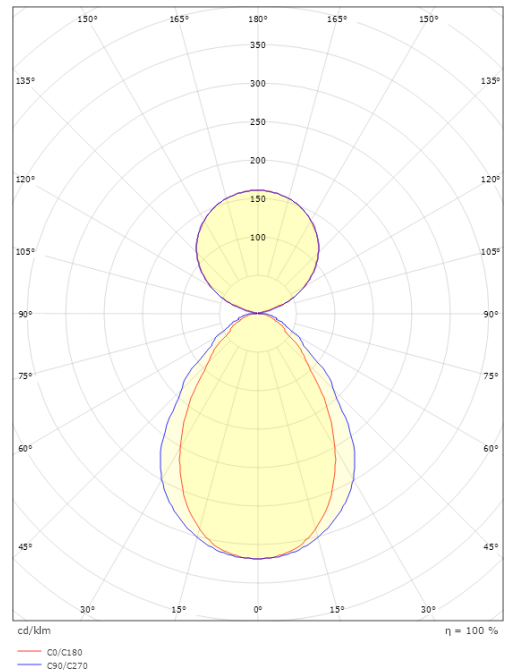

Mått

Längd (mm) L: 1514
 Bredd (mm) W: 64
 Höjd (mm) H: 80
 Vikt (kg) brutto/netto: 6.5 / 6.3

Förpackning

Förpackning mått (mm): 1565 x 66 x 90

5 7 0 3 8 2 1 1 6 9 4 2 4