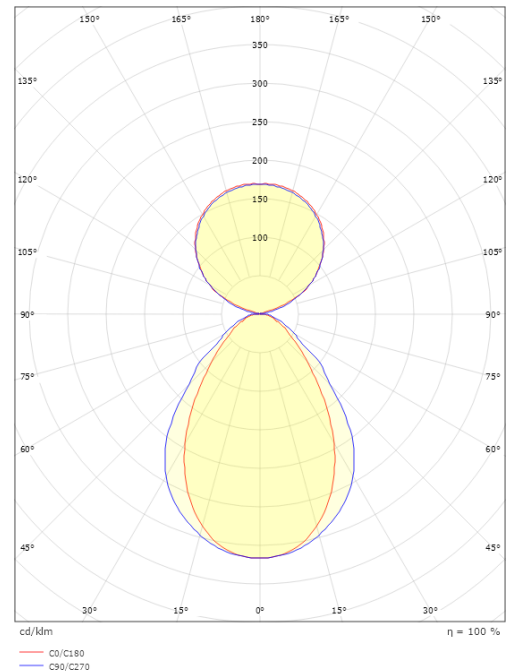

Mått

Längd (mm) L: 1514
 Bredd (mm) W: 64
 Höjd (mm) H: 80
 Vikt (kg) brutto/netto: 6.5 / 6.3

Förpackning

Förpackning mått (mm): 1565 x 66 x 90

5 7 0 3 8 2 1 1 7 4 6 4 0