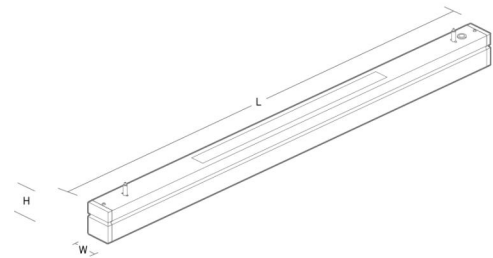

Material och finish

Material: Stålblåt
 Färg: Svart
 Avskärmning material: Akryl (PMMA)

Montering/anslutning

Montering: Upphängd, Interiör
 Wireset: 2 x 2 m ledningssats med ögla M44
 Kabel: Kabel 3x0,75mm² 2,5m m/Schuko hvid

Mått

Längd (mm) L: 1514
 Bredd (mm) W: 64
 Höjd (mm) H: 80
 Vikt (kg) brutto/netto: 6.5 / 6.3

Förpackning

Förpackning mått (mm): 1565 x 66 x 90

5 7 0 3 8 2 1 1 7 4 6 4 0