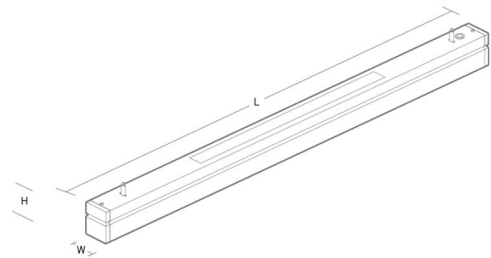

Facet Svart 5030lm 3000K Ra>80 Dim (ner) 1x dragströmställare sensor (upp/ner)

Enummer: 7015127
EAN: 5703821174640
SG nummer: 8246093394

Elektrisk

Systemeffekt: 35W
Spänning: 220-240V
Max. armaturer per brytare: B10: 19, B16: 30, C10: 31, C16: 51
PE Läckström (mA): 0.85

Belysningslösning

Ljuskälla: LED
Lumen output: 5030lm
Armaturljusflöde: 144 lm/W
Färgtemperatur: 3000K
Färgtolkningsindex (CRI/Ra): Ra>80
MacAdams faktor: SDCM: 3
Brinntid: L80/B10>100.000
Brinntid: L94>50.000
Ljusuttag: Direkt/Indirekt 50/50%
Optik: Lins C, prismatisk konisk
UGR: UGR<19
Fotobiologisk säkerhet: RG 1

Drivdon/Dimming

Typ: Dim (ner) 1x dragströmställare sensor (upp/ner)

Skydd

Isoleringsklass: Klass I
IP Klasse: IP20

Energi och godkännanden

Innehåller en ljuskälla med energiklass: C
Breeam: Uppfyller Hea 01 för flimmerfritt ljus

Material och finish

Material: Stålblåt
Färg: Svart
Avskärmning material: Akryl (PMMA)

Montering/anslutning

Montering: Upphängd, Interiör
Wireset: 2 x 2 m ledningssett med ögla M44
Kabel: Kabel 3x0,75mm² 2,5m m/Schuko hvid

Mått

Längd (mm) L: 1514
Bredd (mm) W: 64
Höjd (mm) H: 80
Vikt (kg) brutto/netto: 6.5 / 6.3

Förpackning

Förpackning mått (mm): 1565 x 66 x 90

5 7 0 3 8 2 1 1 7 4 6 4 0