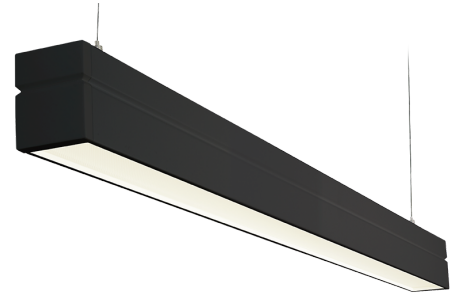

Facet Svart 5030lm 3000K Ra>80 Dim (ner) 1x dragströmställare sensor (upp/ner)

Enummer: 7015127
EAN: 5703821174640
SG nummer: 8246093394

Elektrisk

Systemeffekt: 35W
Spänning: 220-240V
Max. armaturer per brytare: B10: 19, B16: 30, C10: 31, C16: 51
PE Läckström (mA): 0.85

Belysningslösning

Ljuskälla: LED
Lumen output: 5030lm
Armaturljusflöde: 144 lm/W
Färgtemperatur: 3000K
Färgtolkningsindex (CRI/Ra): Ra>80
MacAdams faktor: SDCM: 3
Brinntid: L80/B10>100.000
Brinntid: L94>50.000
Ljusuttag: Direkt/Indirekt 50/50%
Optik: Lins C, prismatisk konisk
UGR: UGR<19
Fotobiologisk säkerhet: RG 1

Drivdon/Dimming

Typ: Dim (ner) 1x dragströmställare sensor (upp/ner)

Skydd

Isoleringsklass: Klass I
IP Klasse: IP20

Energi och godkännanden

Innehåller en ljuskälla med energiklass: C
Breeam: Uppfyller Hea 01 för flimmerfritt ljus

Material och finish

Material: Stålblåt
Färg: Svart
Avskärmning material: Akryl (PMMA)

Montering/anslutning

Montering: Upphängd, Interiör
Wireset: 2 x 2 m ledningssett med ögla M44
Kabel: Kabel 3x0,75mm² 2,5m m/Schuko hvid

Mått

Längd (mm) L: 1514
Bredd (mm) W: 64
Höjd (mm) H: 80
Vikt (kg) brutto/netto: 6.5 / 6.3

Förpackning

Förpackning mått (mm): 1565 x 66 x 90

5 7 0 3 8 2 1 1 7 4 6 4 0