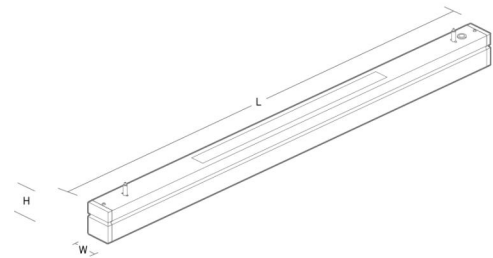

Facet

Facet Svart 5030lm 3000K Ra>80 Dim (ner) 1x dragströmställare sensor (upp/ner)

Enummer: 7015127
EAN: 5703821174640
SG nummer: 8246093394

Elektrisk

Systemeffekt: 35W
Spänning: 220-240V
Max. armaturer per brytare: B10: 19, B16: 30, C10: 31, C16: 51

Belysningslösning

Ljuskälla: LED
Lumen output: 5030lm
Armaturljusflöde: 144 lm/W
Färgtemperatur: 3000K
Färgtolkningsindex (CRI/Ra): Ra>80
MacAdams faktor: SDCM: 3
Brinntid: L80/B10>100.000
Brinntid: L94>50.000
Ljusuttag: Direkt/Indirekt 50/50%
Optik: Lins C, prismatisk konisk
UGR: UGR<19
Fotobiologisk säkerhet: RG 1

Drivdon/Dimming

Typ: Dim (ner) 1x dragströmställare sensor (upp/ner)

Skydd

Isoleringsklass: Klass I

Energi och godkännanden

Innehåller en ljuskälla med energiklass: D
Breeam: Uppfyller Hea 01 för flimmerfritt ljus

Material och finish

Material: Stålblåt
Färg: Svart
Avskärmning material: Akryl (PMMA)

Montering/anslutning

Montering: Upphängd, Interiör
Wireset: 2 x 2 m ledningssats med ögla M44
Kabel: Kabel 3x0,75mm² 2,5m m/Schuko hvid

Mått

Längd (mm) L: 1514
Bredd (mm) W: 64
Höjd (mm) H: 80
Vikt (kg) brutto/netto: 6.5 / 6.3

Förpackning

Förpackning mått (mm): 1565 x 66 x 90

5 7 0 3 8 2 1 1 7 4 6 4 0