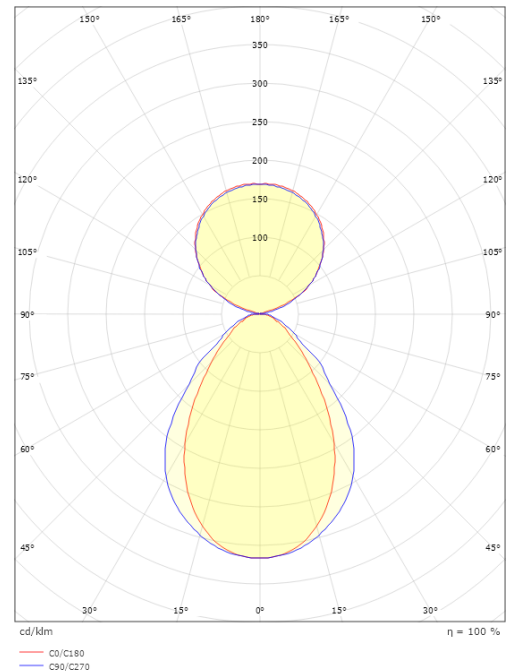

Facet

Facet Svart 5030lm 3000K Ra>80 Dim (ner) 1x dragströmställare sensor (upp/ner)

Enummer: 7015127
EAN: 5703821174640
SG nummer: 8246093394

Elektrisk

Systemeffekt: 35W
Spänning: 220-240V
Max. armaturer per brytare: B10: 19, B16: 30, C10: 31, C16: 51

Belysningslösning

Ljuskälla: LED
Lumen output: 5030lm
Armaturljusflöde: 144 lm/W
Färgtemperatur: 3000K
Färgtolkningsindex (CRI/Ra): Ra>80
MacAdams faktor: SDCM: 3
Brinntid: L80/B10>100.000
Brinntid: L94>50.000
Ljusuttag: Direkt/Indirekt 50/50%
Optik: Lins C, prismatisk konisk
UGR: UGR<19
Fotobiologisk säkerhet: RG 1

Drivdon/Dimming

Typ: Dim (ner) 1x dragströmställare sensor (upp/ner)

Skydd

Isoleringsklass: Klass I

Energi och godkännanden

Innehåller en ljuskälla med energiklass: D
Breeam: Uppfyller Hea 01 för flimmerfritt ljus

Material och finish

Material: Stålblåt
Färg: Svart
Avskärmning material: Akryl (PMMA)

Montering/anslutning

Montering: Upphängd, Interiör
Wireset: 2 x 2 m ledningssats med ögla M44
Kabel: Kabel 3x0,75mm² 2,5m m/Schuko hvid

Mått

Längd (mm) L: 1514
Bredd (mm) W: 64
Höjd (mm) H: 80
Vikt (kg) brutto/netto: 6.5 / 6.3

Förpackning

Förpackning mått (mm): 1565 x 66 x 90

5 7 0 3 8 2 1 1 7 4 6 4 0