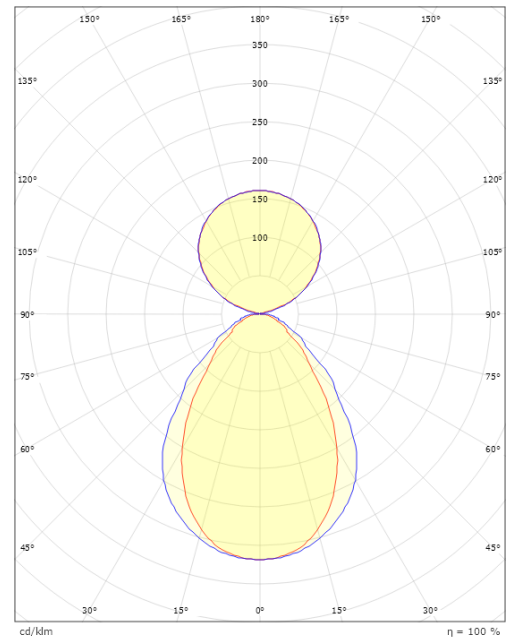

Facet Svart 5030lm 3000K Ra>80 Dim (ner) 1x dragströmställare sensor (upp/ner)

Enummer: 7015127
EAN: 5703821174640
SG nummer: 8246093394

Elektrisk

Systemeffekt: 35W
Spänning: 220-240V
Max. armaturer per brytare: B10: 19, B16: 30, C10: 31, C16: 51
PE Läckström (mA): 0.85

Belysningslösning

Ljuskälla: LED
Lumen output: 5030lm
Armaturljusflöde: 144 lm/W
Färgtemperatur: 3000K
Färgtolkningsindex (CRI/Ra): Ra>80
MacAdams faktor: SDCM: 3
Brinntid: L80/B10>100.000
Brinntid: L94>50.000
Ljusuttag: Direkt/Indirekt 50/50%
Optik: Lins C, prismatisk konisk
UGR: UGR<19
Fotobiologisk säkerhet: RG 1

Drivdon/Dimming

Typ: Dim (ner) 1x dragströmställare sensor (upp/ner)

Skydd

Isoleringsklass: Klass I
IP Klasse: IP20

Energi och godkännanden

Innehåller en ljuskälla med energiklass: C
Breeam: Uppfyller Hea 01 för flimmerfritt ljus

Material och finish

Material: Stålblåt
Färg: Svart
Avskärmning material: Akryl (PMMA)

Montering/anslutning

Montering: Upphängd, Interiör
Wireset: 2 x 2 m ledningssett med ögla M44
Kabel: Kabel 3x0,75mm² 2,5m m/Schuko hvid

Mått

Längd (mm) L: 1514
Bredd (mm) W: 64
Höjd (mm) H: 80
Vikt (kg) brutto/netto: 6.5 / 6.3

Förpackning

Förpackning mått (mm): 1565 x 66 x 90

5 7 0 3 8 2 1 1 7 4 6 4 0