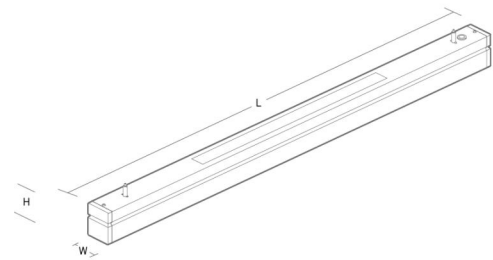

Facet

Facet Vit 5030lm 3000K Ra>80 Dim (ner) 1x dragströmställare sensor (upp/ner)

Enummer: 7015126
EAN: 5703821169431
SG nummer: 8246090355

Elektrisk

Systemeffekt: 35W
Spänning: 220-240V
Max. armaturer per brytare: B10: 19, B16: 30, C10: 31, C16: 51

Belysningslösning

Ljuskälla: LED
Lumen output: 5030lm
Armaturljusflöde: 144 lm/W
Färgtemperatur: 3000K
Färgtolkningsindex (CRI/Ra): Ra>80
MacAdams faktor: SDCM: 3
Brinntid: L80/B10>100.000
Brinntid: L94>50.000
Ljusuttag: Direkt/Indirekt 50/50%
Optik: Lins C, prismatisk konisk
UGR: UGR<19
Fotobiologisk säkerhet: RG 1

Drivdon/Dimming

Typ: Dim (ner) 1x dragströmställare sensor (upp/ner)

Skydd

Isoleringsklass: Klass I

Energi och godkännanden

Innehåller en ljuskälla med energiklass: D
Breeam: Uppfyller Hea 01 för flimmerfritt ljus

Material och finish

Material: Stålblåt
Färg: Vit (RAL 9010, glans 25)
Avskärmning material: Akryl (PMMA)

Montering/anslutning

Montering: Upphängd, Interiör
Wireset: 2 x 2 m ledningssats med ögla M44
Kabel: Kabel 3x0,75mm² 2,5m m/Schuko hvid

Mått

Längd (mm) L: 1514
Bredd (mm) W: 64
Höjd (mm) H: 80
Vikt (kg) brutto/netto: 6.5 / 6.3

Förpackning

Förpackning mått (mm): 1514 x 66 x 90

5 7 0 3 8 2 1 1 6 9 4 3 1