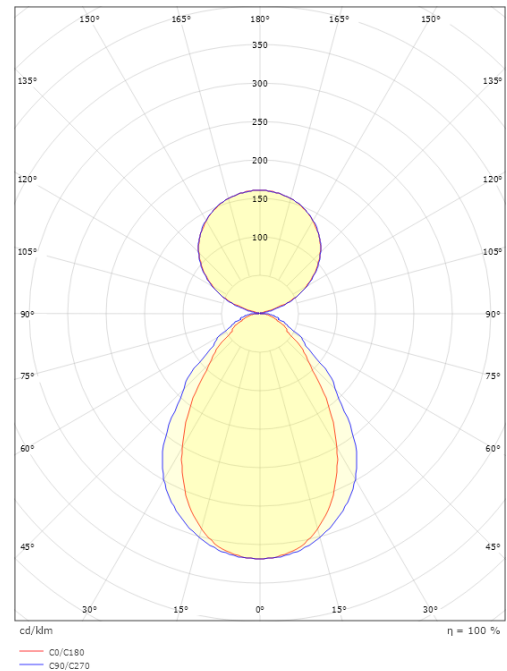

Facet

Facet Vit 5030lm 3000K Ra>80 Dim (ner) 1x dragströmställare sensor (upp/ner)

Enummer: 7015126
EAN: 5703821169431
SG nummer: 8246090355

Elektrisk

Systemeffekt: 35W
Spänning: 220-240V
Max. armaturer per brytare: B10: 19, B16: 30, C10: 31, C16: 51

Belysningslösning

Ljuskälla: LED
Lumen output: 5030lm
Armaturljusflöde: 144 lm/W
Färgtemperatur: 3000K
Färgtolkningsindex (CRI/Ra): Ra>80
MacAdams faktor: SDCM: 3
Brinntid: L80/B10>100.000
Brinntid: L94>50.000
Ljusuttag: Direkt/Indirekt 50/50%
Optik: Lins C, prismatisk konisk
UGR: UGR<19
Fotobiologisk säkerhet: RG 1

Drivdon/Dimming

Typ: Dim (ner) 1x dragströmställare sensor (upp/ner)

Skydd

Isoleringsklass: Klass I

Energi och godkännanden

Innehåller en ljuskälla med energiklass: D
Breeam: Uppfyller Hea 01 för flimmerfritt ljus

Material och finish

Material: Stålblåt
Färg: Vit (RAL 9010, glans 25)
Avskärmning material: Akryl (PMMA)

Montering/anslutning

Montering: Upphängd, Interiör
Wireset: 2 x 2 m ledningssats med ögla M44
Kabel: Kabel 3x0,75mm² 2,5m m/Schuko hvid

Mått

Längd (mm) L: 1514
Bredd (mm) W: 64
Höjd (mm) H: 80
Vikt (kg) brutto/netto: 6.5 / 6.3

Förpackning

Förpackning mått (mm): 1514 x 66 x 90

5 7 0 3 8 2 1 1 6 9 4 3 1