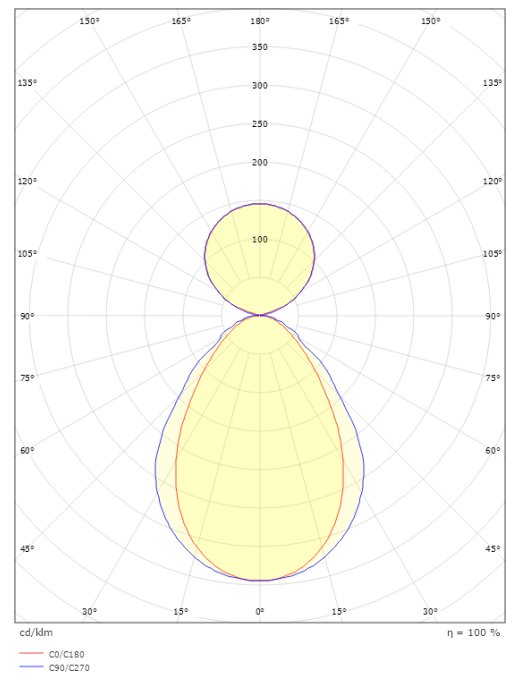

Facet

Facet Vit 3240lm 3000K Ra>80 DALI / Push Dim

Enummer: 7015125
EAN: 5703821166461
SG nummer: 8246082499

Elektrisk

Watt: 23W
Systemeffekt: 23W
Spänning: 220-240V
Max. armaturer per brytare: B10: 17, B16: 28, C10: 27, C16: 45

Belysningslösning

Ljuskälla: LED
Lumen output: 3240lm
Armaturljusflöde: 141 lm/W
Färgtemperatur: 3000K
Färgtolkningsindex (CRI/Ra): Ra>80
MacAdams faktor: SDCM: 3
Brinntid: L80/B10>100.000
Brinntid: L94>50.000
Ljusuttag: Direkt/indirekt 60/40%
Optik: Lins C, prismatic konisk
UGR: UGR<19
Fotobiologisk säkerhet: RG 1

Drivdon/Dimming

Typ: DALI / Push Dim

Skydd

Isoleringsklass: Klass I

Energi och godkännanden

Innehåller en ljuskälla med energiklass: D
Breeam: Uppfyller Hea 01 för flimmerfritt ljus

Material och finish

Material: Stålblåt
Färg: Vit (RAL 9010, glans 25)
Avskärmning material: Akryl (PMMA)

Montering/anslutning

Montering: Upphängd, Interiör
Wireset: 2 x 2 m ledningsssats med ögla M44
Kabel: Kabel 5x0,75mm² 2,5m hvid

Mått

Längd (mm) L: 1164
Bredd (mm) W: 64
Höjd (mm) H: 80
Vikt (kg) brutto/netto: 4 / 3.65

Förpackning

Förpackning mått (mm): 1204 x 124 x 104

5 7 0 3 8 2 1 1 6 6 4 6 1