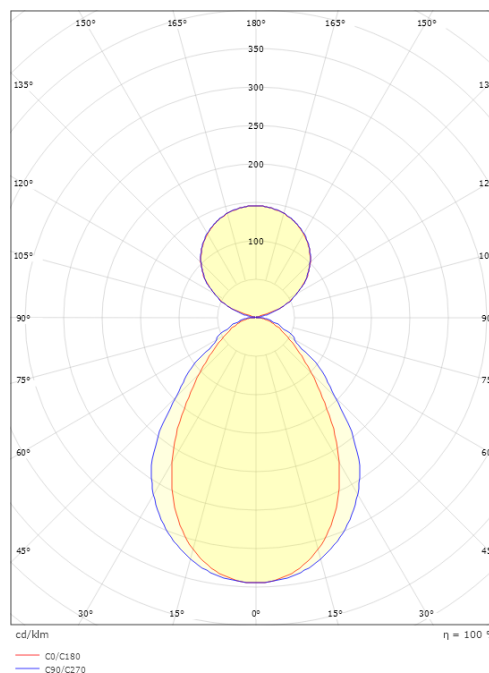

Facet

Facet Vit 3240lm 3000K Ra>80 2x dragströmställare, on/off

Enummer: 7015124
EAN: 5703821166096
SG nummer: 8246086084

Elektrisk

Systemeffekt: 23W
Spänning: 220-240V
Max. armaturer per brytare: B10: 57, B16: 90, C10: 94, C16: 153

Belysningslösning

Ljuskälla: LED
Lumen output: 3240lm
Armaturljusflöde: 141 lm/W
Färgtemperatur: 3000K
Färgtolkningsindex (CRI/Ra): Ra>80
MacAdams faktor: SDCM: 3
Brinntid: L80/B10>100.000
Brinntid: L94>50.000
Ljusuttag: Direkt/indirekt 60/40%
Optik: Lins C, prismatic konisk
UGR: UGR<19
Fotobiologisk säkerhet: RG 1

Drivdon/Dimming

Typ: 2x dragströmställare, on/off

Skydd

Isoleringsklass: Klass I

Energi och godkännanden

Innehåller en ljuskälla med energiklass: D
Breeam: Uppfyller Hea 01 för flimmerfritt ljus
Byggvarubedömning: Ja

Material och finish

Material: Stålblåt
Färg: Vit (RAL 9010, glans 25)
Avskärmning material: Akryl (PMMA)

Montering/anslutning

Montering: Upphängd, Interiör
Wireset: 2 x 2 m ledningssett med ögla M44
Kabel: Kabel 3x0,75mm² 2,5m m/Schuko hvid

Mått

Längd (mm) L: 1164
Bredd (mm) W: 64
Höjd (mm) H: 80
Vikt (kg) brutto/netto: 4.15 / 3.95

Förpackning

Förpackning mått (mm): 1215 x 66 x 90

5 7 0 3 8 2 1 1 6 6 0 9 6