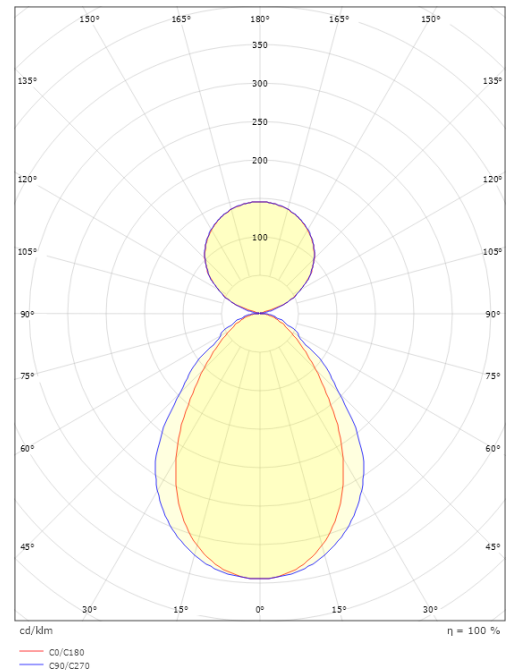

Mått

Längd (mm) L: 1164
Bredd (mm) W: 64
Höjd (mm) H: 80
Vikt (kg) brutto/netto: 4.15 / 3.95

Förpackning

Förpackning mått (mm): 1215 x 66 x 90

5 7 0 3 8 2 1 1 6 6 0 9 6