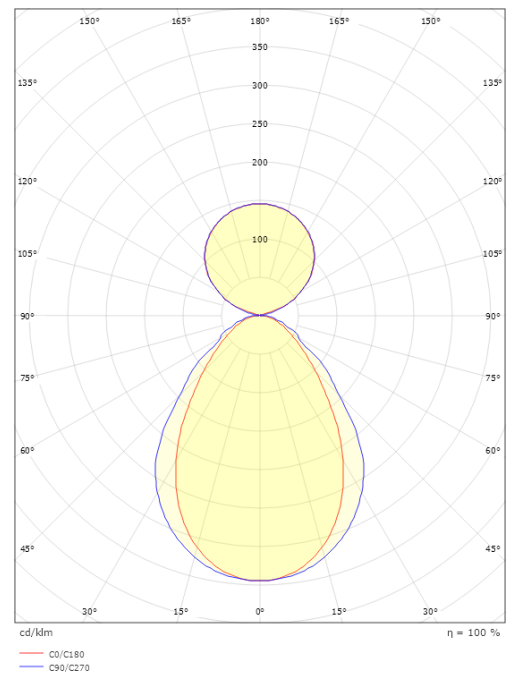

Mått

Längd (mm) L: 1164
Bredd (mm) W: 64
Höjd (mm) H: 80
Vikt (kg) brutto/netto: 4.15 / 3.95

Förpackning

Förpackning mått (mm): 1215 x 66 x 90

5 7 0 3 8 2 1 1 6 6 0 9 6