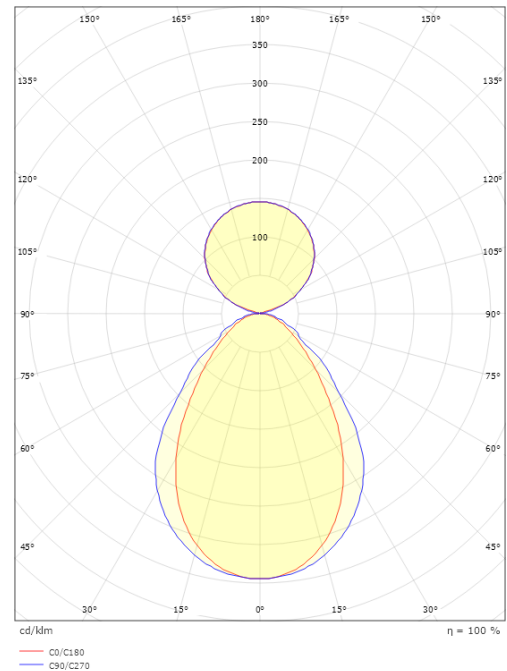

Mått

Längd (mm) L: 1164
Bredd (mm) W: 64
Höjd (mm) H: 80
Vikt (kg) brutto/netto: 5.5 / 5.3

Förpackning

Förpackning mått (mm): 1204 x 124 x 104

5 7 0 3 8 2 1 1 6 6 1 1 9