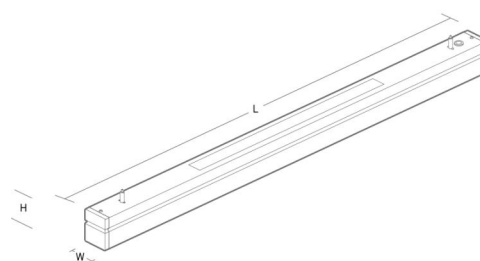

Facet

Facet Vit 3240lm 3000K Ra>80 Ej dimbar

Enummer: 7015123
EAN: 5703821166119
SG nummer: 8246086042

Elektrisk

Watt: 23W
Systemeffekt: 23W
Spänning: 220-240V
Max. armaturer per brytare: B10: 19, B16: 30, C10: 31, C16: 51
PE Läckström (mA): 0.55

Belysningslösning

Ljuskälla: LED
Lumen output: 3240lm
Armaturljusflöde: 141 lm/W
Färgtemperatur: 3000K
Färgtolkningsindex (CRI/Ra): Ra>80
MacAdams faktor: SDCM: 3
Brinntid: L80/B10>100.000
Brinntid: L94>50.000
Ljusuttag: Direkt/indirekt 60/40%
Optik: Lins C, prismatic konisk
UGR: UGR<19
Fotobiologisk säkerhet: RG 1

Drivdon/Dimming

Typ: Ej dimbar

Skydd

Isoleringsklass: Klass I
IP Klasse: IP20

Energi och godkännanden

Innehåller en ljuskälla med energiklass: C
Breeam: Uppfyller Hea 01 för flimmerfritt ljus
Byggvarubedömning: Ja

Material och finish

Material: Stålblåt
Färg: Vit (RAL 9010, glans 25)
Avskärmning material: Akryl (PMMA)

Montering/anslutning

Montering: Upphängd, Interiör
Wireset: 2 x 2 m ledningssats med ögla M44
Kabel: Kabel 3x0,75mm² 2,5m m/Schuko hvid

Mått

Längd (mm) L: 1164
Bredd (mm) W: 64
Höjd (mm) H: 80
Vikt (kg) brutto/netto: 5.5 / 5.3

Förpackning

Förpackning mått (mm): 1204 x 124 x 104

5 7 0 3 8 2 1 1 6 6 1 1 9