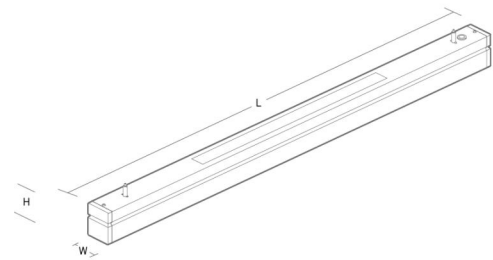

Material och finish

Material: Stålblåt
Färg: Vit (RAL 9010, glans 25)
Avskärmning material: Akryl (PMMA)

Montering/anslutning

Montering: Upphängd, Interiör
Wireset: 2 x 2 m ledningssats med ögla M44
Kabel: Kabel 3x0,75mm² 2,5m m/Schuko hvid

Mått

Längd (mm) L: 1164
Bredd (mm) W: 64
Höjd (mm) H: 80
Vikt (kg) brutto/netto: 5.5 / 5.3

Förpackning

Förpackning mått (mm): 1204 x 124 x 104

5 7 0 3 8 2 1 1 6 6 1 1 9