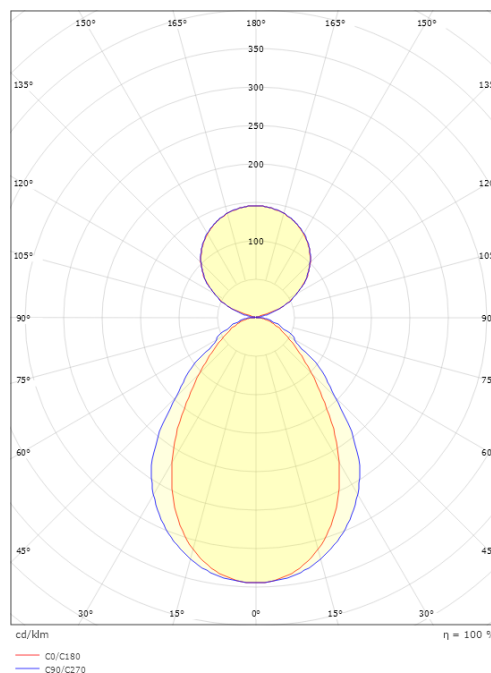

Facet

Facet Vit 3240lm 3000K Ra>80 Ej dimbar

Enummer: 7015123
EAN: 5703821166119
SG nummer: 8246086042

Elektrisk

Watt: 23W
Systemeffekt: 23W
Spänning: 220-240V
Max. armaturer per brytare: B10: 19, B16: 30, C10: 31, C16: 51
PE Läckström (mA): 0.55

Belysningslösning

Ljuskälla: LED
Lumen output: 3240lm
Armaturljusflöde: 141 lm/W
Färgtemperatur: 3000K
Färgtolkningsindex (CRI/Ra): Ra>80
MacAdams faktor: SDCM: 3
Brinntid: L80/B10>100.000
Brinntid: L94>50.000
Ljusuttag: Direkt/indirekt 60/40%
Optik: Lins C, prismatic konisk
UGR: UGR<19
Fotobiologisk säkerhet: RG 1

Drivdon/Dimming

Typ: Ej dimbar

Skydd

Isoleringsklass: Klass I
IP Klasse: IP20

Energi och godkännanden

Innehåller en ljuskälla med energiklass: C
Breeam: Uppfyller Hea 01 för flimmerfritt ljus
Byggvarubedömning: Ja

Material och finish

Material: Stålblåt
Färg: Vit (RAL 9010, glans 25)
Avskärmning material: Akryl (PMMA)

Montering/anslutning

Montering: Upphängd, Interiör
Wireset: 2 x 2 m ledningssats med ögla M44
Kabel: Kabel 3x0,75mm² 2,5m m/Schuko hvid

Mått

Längd (mm) L: 1164
Bredd (mm) W: 64
Höjd (mm) H: 80
Vikt (kg) brutto/netto: 5.5 / 5.3

Förpackning

Förpackning mått (mm): 1204 x 124 x 104

5 7 0 3 8 2 1 1 6 6 1 1 9