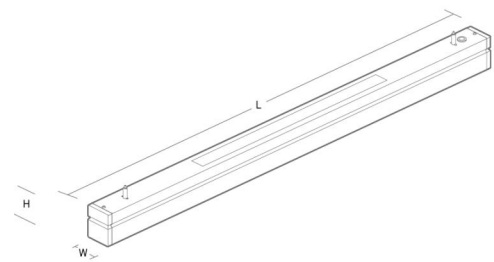

Material: Stålblåt
Färg: Vit (RAL 9010, glans 25)
Avskärmning material: Akryl (PMMA)

Montering/anslutning

Montering: Upphängd, Interiör
Wireset: 2 x 2 m ledningssats med ögla M44
Kabel: Kabel 3x0,75mm² 2,5m m/Schuko hvid

Mått

Längd (mm) L: 1164
Bredd (mm) W: 64
Höjd (mm) H: 80
Vikt (kg) brutto/netto: 5.5 / 5.3

Förpackning

Förpackning mått (mm): 1204 x 124 x 104

5 7 0 3 8 2 1 1 6 6 1 1 9