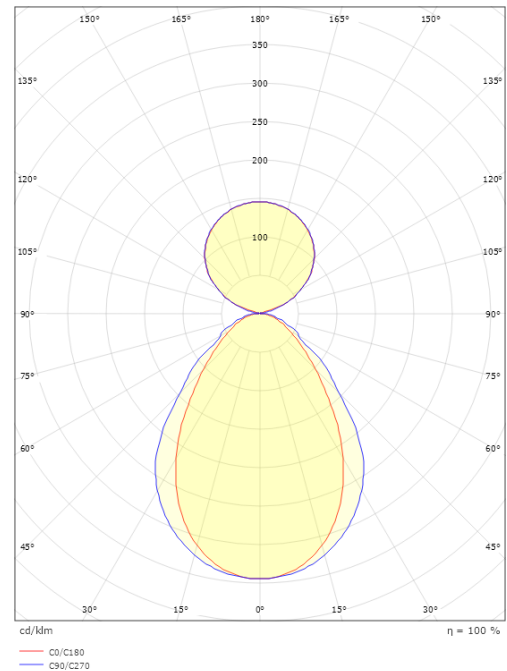

Mått

Längd (mm) L: 1164
Bredd (mm) W: 64
Höjd (mm) H: 80
Vikt (kg) brutto/netto: 3.7 / 3.5

Förpackning

Förpackning mått (mm): 1215 x 66 x 90

5 7 0 3 8 2 1 1 6 6 1 0 2