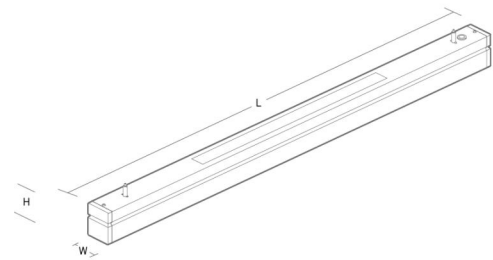

Material och finish

Material: Stålblåt
Färg: Vit (RAL 9010, glans 25)
Avskärmning material: Akryl (PMMA)

Montering/anslutning

Montering: Upphängd, Interiör
Wireset: 2 x 2 m ledningssats med ögla M44
Kabel: Kabel 3x0,75mm² 2,5m m/Schuko hvid

Mått

Längd (mm) L: 1164
Bredd (mm) W: 64
Höjd (mm) H: 80
Vikt (kg) brutto/netto: 3.7 / 3.5

Förpackning

Förpackning mått (mm): 1215 x 66 x 90

5 7 0 3 8 2 1 1 6 6 1 0 2