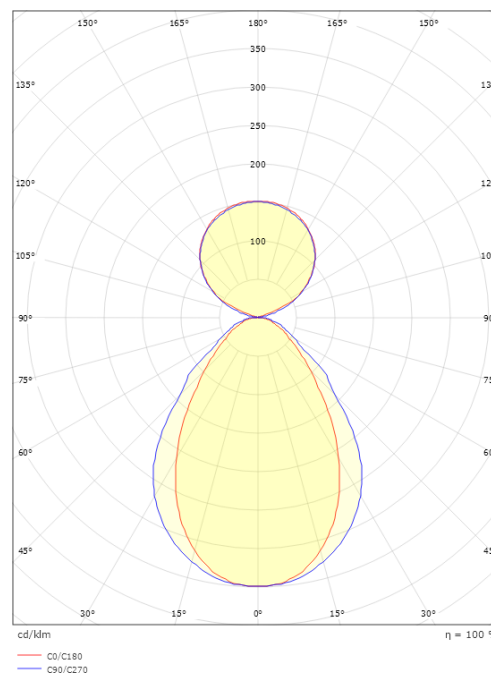

Facet

Facet Vit 3380lm 4000K Ra>80 DALI / Push Dim

Enummer: 7015121
EAN: 5703821166478
SG nummer: 8246086068

Elektrisk

Systemeffekt: 23W
Spänning: 220-240V
Max. armaturer per brytare: B10: 17, B16: 28, C10: 27, C16: 45

Belysningslösning

Ljuskälla: LED
Lumen output: 3380lm
Armaturljusflöde: 147 lm/W
Färgtemperatur: 4000K
Färgtolkningsindex (CRI/Ra): Ra>80
MacAdams faktor: SDCM: 3
Brinntid: L80/B10>100.000
Brinntid: L94>50.000
Ljusuttag: Direkt/indirekt 60/40%
Optik: Lins C, prismatisk konisk
UGR: UGR<19
Fotobiologisk säkerhet: RG 1

Drivdon/Dimming

Typ: DALI / Push Dim

Skydd

Isoleringsklass: Klass I

Energi och godkännanden

Innehåller en ljuskälla med energiklass: D
Breeam: Uppfyller Hea 01 för flimmerfritt ljus

Material och finish

Material: Stålblåt
Färg: Vit (RAL 9010, glans 25)
Avskärmning material: Akryl (PMMA)

Montering/anslutning

Montering: Upphängd, Interiör
Wireset: 2 x 2 m ledningssats med ögla M44
Kabel: Kabel 5x0,75mm² 2,5m hvid

Mått

Längd (mm) L: 1164
Bredd (mm) W: 64
Höjd (mm) H: 80
Vikt (kg) brutto/netto: 5.5 / 5.3

Förpackning

Förpackning mått (mm): 1204 x 124 x 104

5 7 0 3 8 2 1 1 6 6 4 7 8