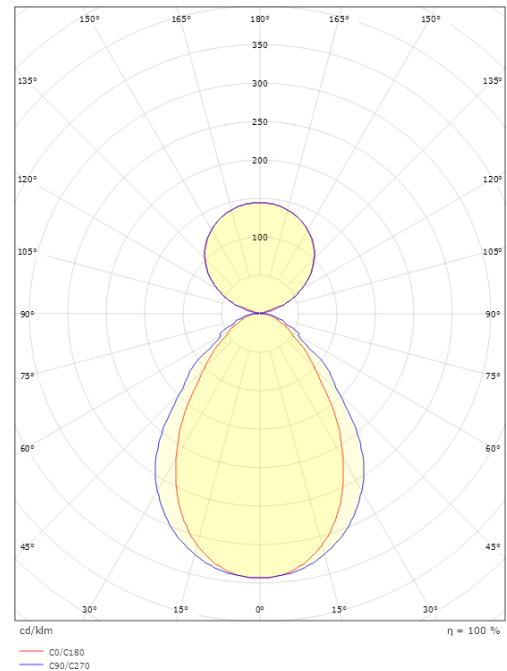

Facet

Facet Vit 3380lm 4000K Ra>80 Ej dimbar

Enummer: 7015120
EAN: 5703821166454
SG nummer: 8246086055

Elektrisk

Systemeffekt: 23W
Spänning: 220-240V
Max. armaturer per brytare: B10: 19, B16: 30, C10: 31, C16: 51
PE Läckström (mA): 0.55

Belysningslösning

Ljuskälla: LED
Lumen output: 3380lm
Armaturljusflöde: 147 lm/W
Färgtemperatur: 4000K
Färgtolkningsindex (CRI/Ra): Ra>80
MacAdams faktor: SDCM: 3
Brinntid: L80/B10>100.000
Brinntid: L94>50.000
Ljusuttag: Direkt/indirekt 60/40%
Optik: Lins C, prismatic konisk
UGR: UGR<19
Fotobiologisk säkerhet: RG 1

Drivdon/Dimming

Typ: Ej dimbar

Skydd

Isoleringsklass: Klass I
IP Klasse: IP20

Energi och godkännanden

Innehåller en ljuskälla med energiklass: C
Breeam: Uppfyller Hea 01 för flimmerfritt ljus
Byggvarubedömning: Ja

Material och finish

Material: Stålblåt
Färg: Vit (RAL 9010, glans 25)
Avskärmning material: Akryl (PMMA)

Montering/anslutning

Montering: Upphängd, Interiör
Wireset: 2 x 2 m ledningssats med ögla M44
Kabel: Kabel 3x0,75mm² 2,5m m/Schuko hvid

Mått

Längd (mm) L: 1164
Bredd (mm) W: 64
Höjd (mm) H: 80
Vikt (kg) brutto/netto: 3.7 / 3.5

Förpackning

Förpackning mått (mm): 1215 x 66 x 90

5 7 0 3 8 2 1 1 6 6 4 5 4