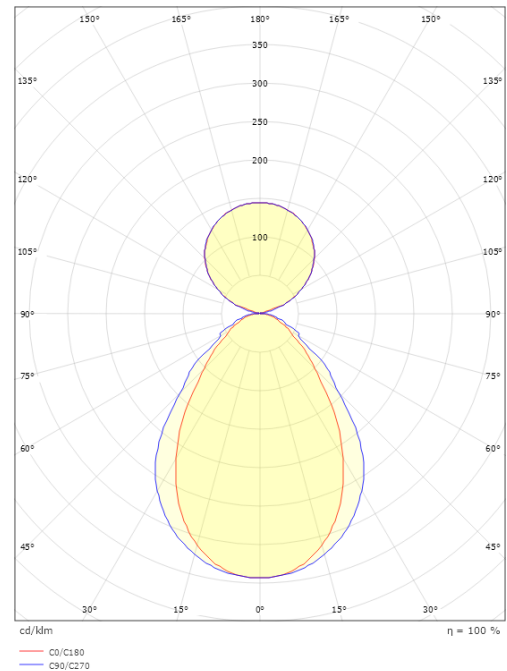

Mått

Längd (mm) L: 1164
Bredd (mm) W: 64
Höjd (mm) H: 80
Vikt (kg) brutto/netto: 3.7 / 3.5

Förpackning

Förpackning mått (mm): 1215 x 66 x 90

5 7 0 3 8 2 1 1 6 6 4 5 4