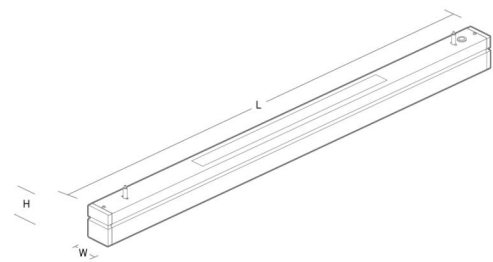

Material och finish

Material: Stålblåt
Färg: Vit (RAL 9010, glans 25)
Avskärmning material: Akryl (PMMA)

Montering/anslutning

Montering: Upphängd, Interiör
Wireset: 2 x 2 m ledningssats med ögla M44
Kabel: Kabel 3x0,75mm² 2,5m m/Schuko hvid

Mått

Längd (mm) L: 1164
Bredd (mm) W: 64
Höjd (mm) H: 80
Vikt (kg) brutto/netto: 3.7 / 3.5

Förpackning

Förpackning mått (mm): 1215 x 66 x 90

5 7 0 3 8 2 1 1 6 6 4 5 4