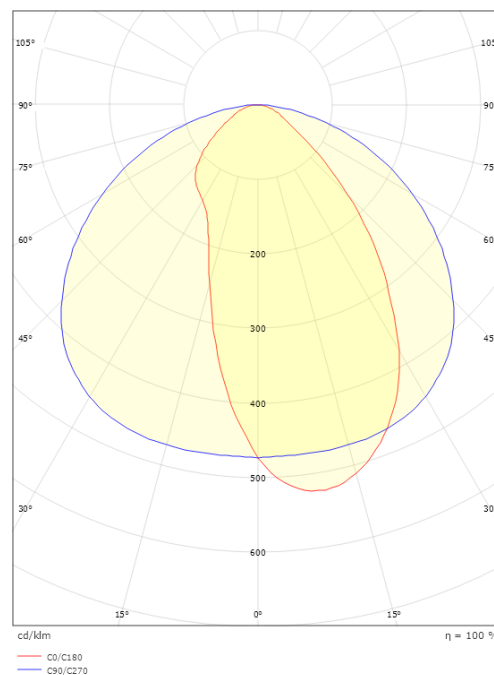

Mått

Längd (mm) L: 1196
Bredd (mm) W: 112
Höjd (mm) H: 80
Vikt (kg) brutto/netto: 5.3 / 5.1

Förpackning

Förpackning mått (mm): 1245 x 113 x 98

5 7 0 3 8 2 1 1 7 2 4 4 8