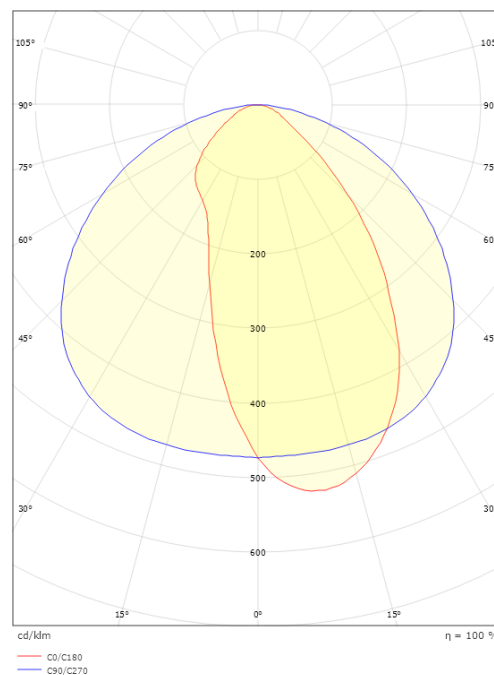

Facet II

Facet II 1200 Vit 2020lm 3000K Ra>80 DALI

Enummer: 7015136
EAN: 5703821172448
SG nummer: 8246090737

Elektrisk

Systemeffekt: 18W
Spänning: 220-240V
Max. armaturer per brytare: B10: 18, B16: 30, C10: 29, C16: 48

Belysningslösning

Ljuskälla: LED
Lumen output: 2020lm
Armaturljusflöde: 112 lm/W
Färgtemperatur: 3000K
Färgtolkningsindex (CRI/Ra): Ra>80
MacAdams faktor: SDCM: 3
Brinntid: L80/B10>100.000
Brinntid: L94>50.000
Ljusuttag: Direkt/Asymmetrisk
Optik: Lins L, prismatic linjär
UGR: UGR<19
Fotobiologisk säkerhet: RG 1

Drivdon/Dimming

Typ: DALI

Skydd

Isoleringsklass: Klass I

Energi och godkännanden

Innehåller en ljuskälla med energiklass: D
Breeam: Uppfyller Hea 01 för flimmerfritt ljus
Byggvarubedömning: Ja

Material och finish

Material: Stålblåt
Färg: Vit (RAL 9010, glans 25)
Avskärmning material: Akryl (PMMA)

Montering/anslutning

Montering: Upphängd, Interiör
Modul: 1200
Wireset: 2 x 2 m ledningssats med ögla M44
Kabel: Kabel 5x0,75mm² 2,5m hvid

Mått

Längd (mm) L: 1196
Bredd (mm) W: 112
Höjd (mm) H: 80
Vikt (kg) brutto/netto: 5.3 / 5.1

Förpackning

Förpackning mått (mm): 1245 x 113 x 98

5 7 0 3 8 2 1 1 7 2 4 4 8