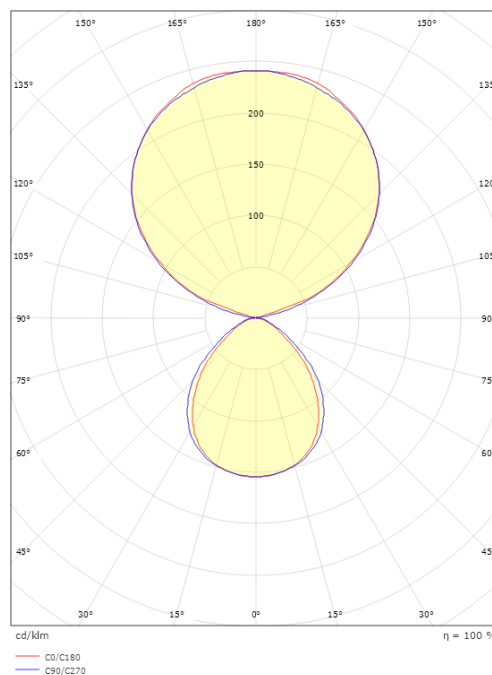

Mått

Längd (mm) L: 1756
Bredd (mm) W: 112
Höjd (mm) H: 80
Vikt (kg) brutto/netto: 7.9 / 7.7

Förpackning

Förpackning mått (mm): 1756 x 113 x 98

5 7 0 3 8 2 1 1 7 2 0 3 5