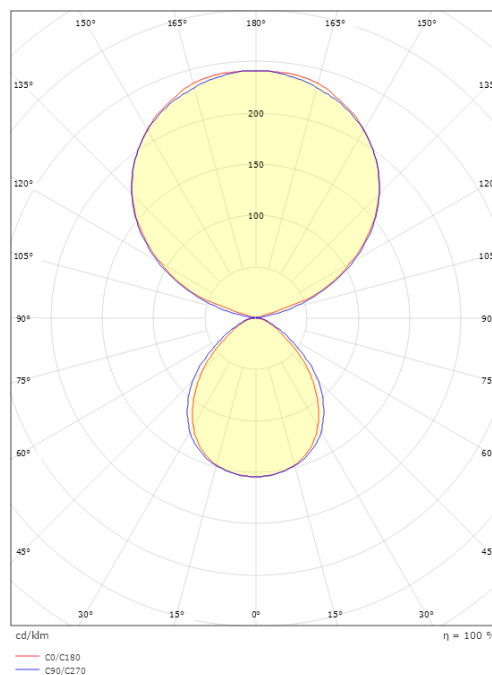

Facet II

Facet II 1700 Vit 6760lm 3000K Ra>80 DALI

Enummer: 7015134
EAN: 5703821171960
SG nummer: 8246090339

Elektrisk

Systemeffekt: 53W
Spänning: 220-240V
Max. armaturer per brytare: B10: 7, B16: 11, C10: 11, C16: 17

Belysningslösning

Ljuskälla: LED
Lumen output: 6760lm
Armaturljusflöde: 128 lm/W
Färgtemperatur: 3000K
Färgtolkningsindex (CRI/Ra): Ra>80
MacAdams faktor: SDCM: 3
Brinntid: L80/B10>100.000
Brinntid: L94>50.000
Ljusuttag: Direkt/Indirekt 30/70%
Optik: Lins C, prismatic konisk
UGR: UGR<13
Fotobiologisk säkerhet: RG 1

Drivdon/Dimming

Typ: DALI

Skydd

Isoleringsklass: Klass I

Energi och godkännanden

Innehåller en ljuskälla med energiklass: D
Breeam: Uppfyller Hea 01 för flimmerfritt ljus
Byggvarubedömning: Ja

Material och finish

Material: Stålblåt
Färg: Vit (RAL 9010, glans 25)
Avskärmning material: Akryl (PMMA)

Montering/anslutning

Montering: Upphängd, Interiör
Modul: 1700
Wireset: 2 x 2 m ledningssats med ögla M44
Kabel: Kabel 5x0,75mm² 2,5m hvid

Mått

Längd (mm) L: 1756
Bredd (mm) W: 112
Höjd (mm) H: 80
Vikt (kg) brutto/netto: 7.9 / 7.7

Förpackning

Förpackning mått (mm): 1790 x 114 x 90

5 7 0 3 8 2 1 1 7 1 9 6 0