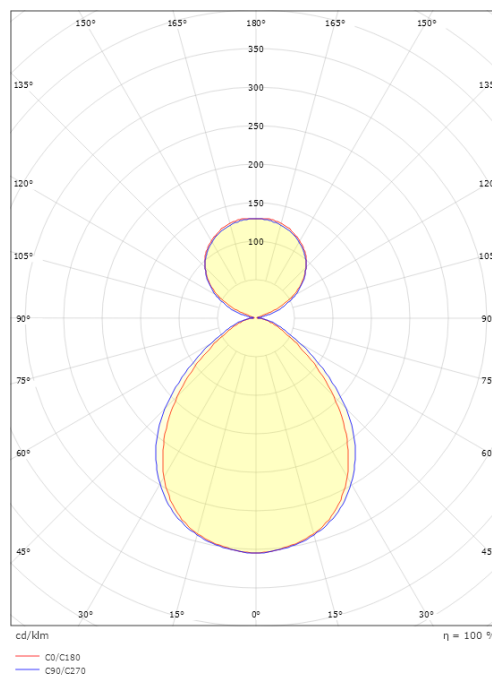

Facet II

Facet II 1200 Vit 4470lm 4000K Ra>80 DALI

Enummer: 7015133
EAN: 5703821172004
SG nummer: 8246090410

Elektrisk

Systemeffekt: 31W
Spänning: 220-240V
Max. armaturer per brytare: B10: 13, B16: 24, C10: 21, C16: 38

Belysningslösning

Ljuskälla: LED
Lumen output: 4470lm
Armaturljusflöde: 144 lm/W
Färgtemperatur: 4000K
Färgtolkningsindex (CRI/Ra): Ra>80
MacAdams faktor: SDCM: 3
Brinntid: L80/B10>100.000
Brinntid: L94>50.000
Ljusuttag: Direkt/Indirekt 65/35%
Optik: Lins C, prismatisk konisk
UGR: UGR<19
Fotobiologisk säkerhet: RG 1

Drivdon/Dimming

Typ: DALI

Skydd

Isoleringsklass: Klass I

Energi och godkännanden

Innehåller en ljuskälla med energiklass: D
Breeam: Uppfyller Hea 01 för flimmerfritt ljus

Material och finish

Material: Stålblåt
Färg: Vit (RAL 9010, glans 25)
Avskärmning material: Akryl (PMMA)

Montering/anslutning

Montering: Upphängd, Interiör
Modul: 1200
Wireset: 2 x 2 m ledningssats med ögla M44
Kabel: Kabel 5x0,75mm² 2,5m hvid

Mått

Längd (mm) L: 1196
Bredd (mm) W: 112
Höjd (mm) H: 80
Vikt (kg) brutto/netto: 5.3 / 5.1

Förpackning

Förpackning mått (mm): 1245 x 113 x 98

5 7 0 3 8 2 1 1 7 2 0 0 4