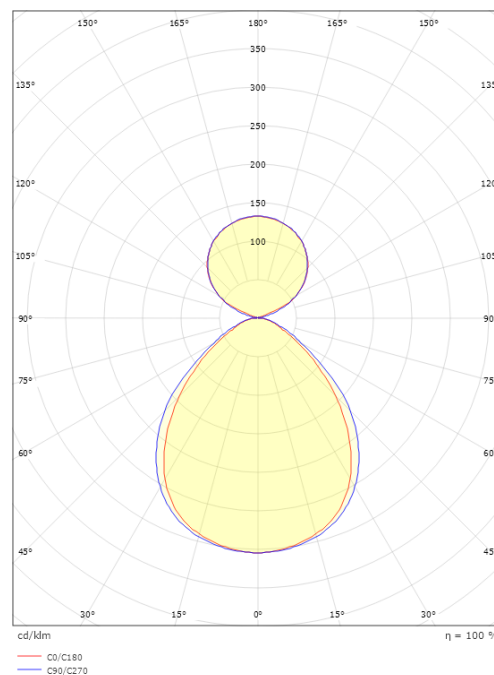

Mått

Längd (mm) L: 1196
Bredd (mm) W: 112
Höjd (mm) H: 80
Vikt (kg) brutto/netto: 5.3 / 5.1

Förpackning

Förpackning mått (mm): 1245 x 113 x 98

5 7 0 3 8 2 1 1 7 2 0 0 4