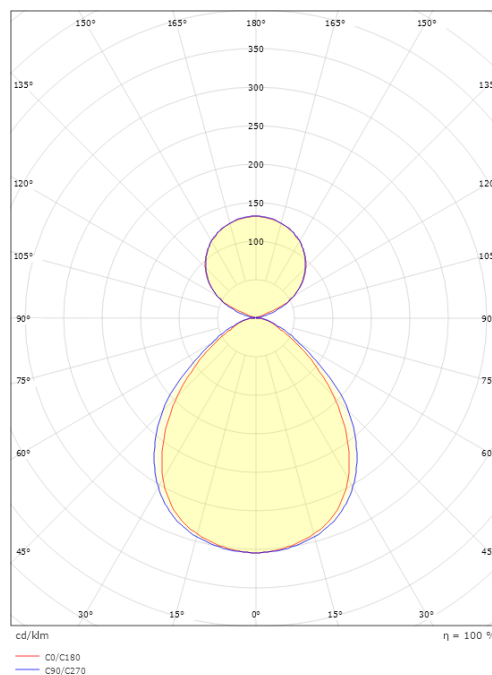

Facet II

Facet II 1200 Vit 4700lm 4000K Ra>80 Ej dimbar

Enummer: 7015132
EAN: 5703821171991
SG nummer: 8246090407

Elektrisk

Systemeffekt: 29W
Spänning: 220-240V
Max. armaturer per brytare: B10: 19, B16: 30, C10: 31, C16: 51
PE Läckström (mA): 0.55

Belysningslösning

Ljuskälla: LED
Lumen output: 4700lm
Armaturljusflöde: 162 lm/W
Färgtemperatur: 4000K
Färgtolkningsindex (CRI/Ra): Ra>80
MacAdams faktor: SDCM: 3
Brinntid: L80/B10>100.000
Brinntid: L94>50.000
Ljusuttag: Direkt/Indirekt 65/35%
Optik: Lins C, prismatic konisk
UGR: UGR<19
Fotobiologisk säkerhet: RG 1

Drivdon/Dimming

Typ: Ej dimbar

Skydd

Isoleringsklass: Klass I
IP Klasse: IP20

Energi och godkännanden

Innehåller en ljuskälla med energiklass: C
Breeam: Uppfyller Hea 01 för flimmerfritt ljus
Byggvarubedömning: Ja

Material och finish

Material: Stålblåt
Färg: Vit (RAL 9010, glans 25)
Avskärmning material: Akryl (PMMA)

Montering/anslutning

Montering: Upphängd, Interiör
Modul: 1200
Wireset: 2 x 2 m ledningsats med ögla M44
Kabel: Kabel 3x0,75mm² 2,5m m/Schuko hvid

Mått

Längd (mm) L: 1196
Bredd (mm) W: 112
Höjd (mm) H: 80
Vikt (kg) brutto/netto: 5.3 / 5.1

Förpackning

Förpackning mått (mm): 1245 x 113 x 98

5 7 0 3 8 2 1 1 7 1 9 9 1