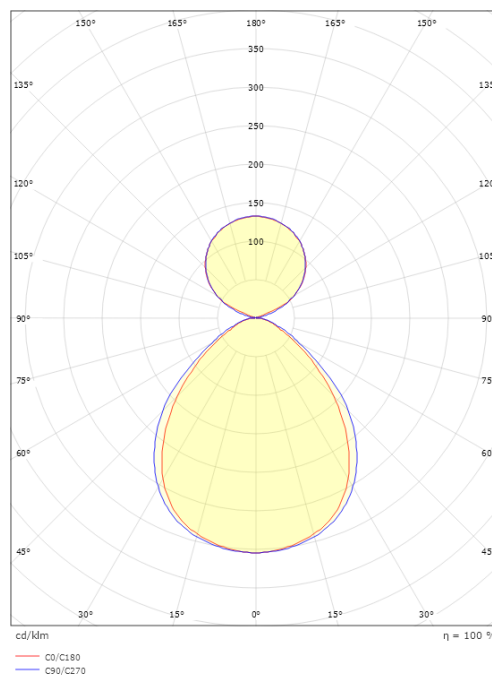

Facet II

Facet II 1200 Vit 4500lm 3000K Ra>80 DALI

Enummer: 7015131
EAN: 5703821171946
SG nummer: 8246090313

Elektrisk

Systemeffekt: 29W
Spänning: 220-240V
Max. armaturer per brytare: B10: 13, B16: 24, C10: 21, C16: 38

Belysningslösning

Ljuskälla: LED
Lumen output: 4500lm
Armaturljusflöde: 155 lm/W
Färgtemperatur: 3000K
Färgtolkningsindex (CRI/Ra): Ra>80
MacAdams faktor: SDCM: 3
Brinntid: L80/B10>100.000
Brinntid: L94>50.000
Ljusuttag: Direkt/Indirekt 65/35%
Optik: Lins C, prismatic konisk
UGR: UGR<19
Fotobiologisk säkerhet: RG 1

Drivdon/Dimming

Typ: DALI

Skydd

Isoleringsklass: Klass I

Energi och godkännanden

Innehåller en ljuskälla med energiklass: D
Breeam: Uppfyller Hea 01 för flimmerfritt ljus

Material och finish

Material: Stålblåt
Färg: Vit (RAL 9010, glans 25)
Avskärmning material: Akryl (PMMA)

Montering/anslutning

Montering: Upphängd, Interiör
Modul: 1200
Wireset: 2 x 2 m ledningssats med ögla M44
Kabel: Kabel 5x0,75mm² 2,5m

Mått

Längd (mm) L: 1196
Bredd (mm) W: 112
Höjd (mm) H: 80
Vikt (kg) brutto/netto: 5.3 / 5.1

Förpackning

Förpackning mått (mm): 1245 x 113 x 98

5 7 0 3 8 2 1 1 7 1 9 4 6