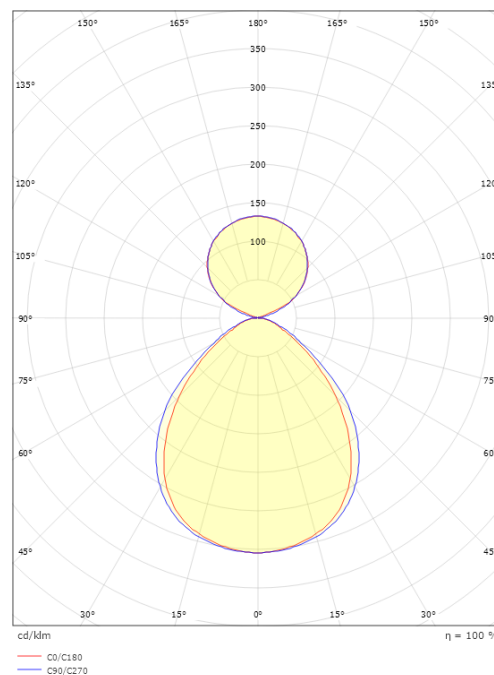

Facet II

Facet II 1200 Vit 4500lm 3000K Ra>80 DALI

Enummer: 7015131
EAN: 5703821171946
SG nummer: 8246090313

Elektrisk

Systemeffekt: 29W
Spänning: 220-240V
Max. armaturer per brytare: B10: 13, B16: 24, C10: 21, C16: 38

Belysningslösning

Ljuskälla: LED
Lumen output: 4500lm
Armaturljusflöde: 155 lm/W
Färgtemperatur: 3000K
Färgtolkningsindex (CRI/Ra): Ra>80
MacAdams faktor: SDCM: 3
Brinntid: L80/B10>100.000
Brinntid: L94>50.000
Ljusuttag: Direkt/Indirekt 65/35%
Optik: Lins C, prismatisk konisk
UGR: UGR<19
Fotobiologisk säkerhet: RG 1

Drivdon/Dimming

Typ: DALI

Skydd

Isoleringsklass: Klass I

Energi och godkännanden

Innehåller en ljuskälla med energiklass: D
Breeam: Uppfyller Hea 01 för flimmerfritt ljus

Material och finish

Material: Stålblåt
Färg: Vit (RAL 9010, glans 25)
Avskärmning material: Akryl (PMMA)

Montering/anslutning

Montering: Upphängd, Interiör
Modul: 1200
Wireset: 2 x 2 m ledningssats med ögla M44
Kabel: Kabel 5x0,75mm² 2,5m

Mått

Längd (mm) L: 1196
Bredd (mm) W: 112
Höjd (mm) H: 80
Vikt (kg) brutto/netto: 5.3 / 5.1

Förpackning

Förpackning mått (mm): 1245 x 113 x 98

5 7 0 3 8 2 1 1 7 1 9 4 6