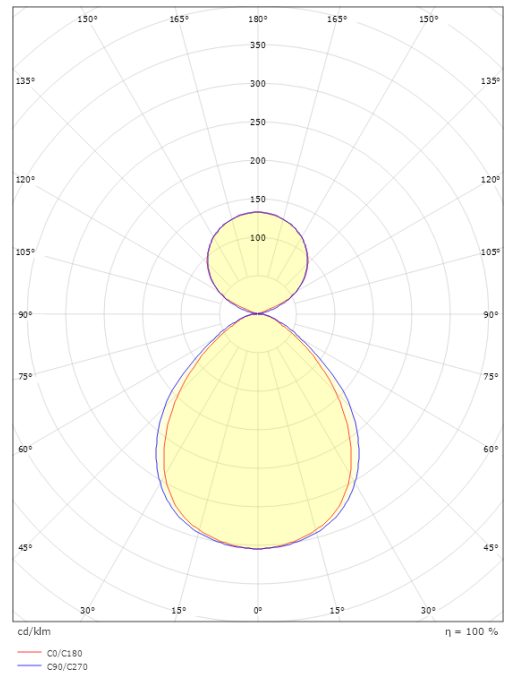

Facet II

Facet II 1200 Vit 4500lm 3000K Ra>80 Ej dimbar

Enummer: 7015130
EAN: 5703821171984
SG nummer: 8246090397

Elektrisk

Systemeffekt: 29W
Spänning: 220-240V
Max. armaturer per brytare: B10: 19, B16: 30, C10: 31, C16: 51

Belysningslösning

Ljuskälla: LED
Lumen output: 4500lm
Armaturljusflöde: 155 lm/W
Färgtemperatur: 3000K
Färgtolkningsindex (CRI/Ra): Ra>80
MacAdams faktor: SDCM: 3
Brinntid: L80/B10>100.000
Brinntid: L94>50.000
Ljusuttag: Direkt/Indirekt 65/35%
Optik: Lins C, prismatic konisk
UGR: UGR<19
Fotobiologisk säkerhet: RG 1

Drivdon/Dimming

Typ: Ej dimbar

Skydd

Isoleringsklass: Klass I

Energi och godkännanden

Innehåller en ljuskälla med energiklass: D
Breeam: Uppfyller Hea 01 för flimmerfritt ljus
Byggvarubedömning: Ja

Material och finish

Material: Stålblåt
Färg: Vit (RAL 9010, glans 25)
Avskärmning material: Akryl (PMMA)

Montering/anslutning

Montering: Upphängd, Interiör
Modul: 1200
Wireset: 2 x 2 m ledningssats med ögla M44
Kabel: Kabel 3x0,75mm² 2,5m m/Schuko hvid

Mått

Längd (mm) L: 1196
Bredd (mm) W: 112
Höjd (mm) H: 80
Vikt (kg) brutto/netto: 5.3 / 5.1

Förpackning

Förpackning mått (mm): 1245 x 113 x 98

5 7 0 3 8 2 1 1 7 1 9 8 4