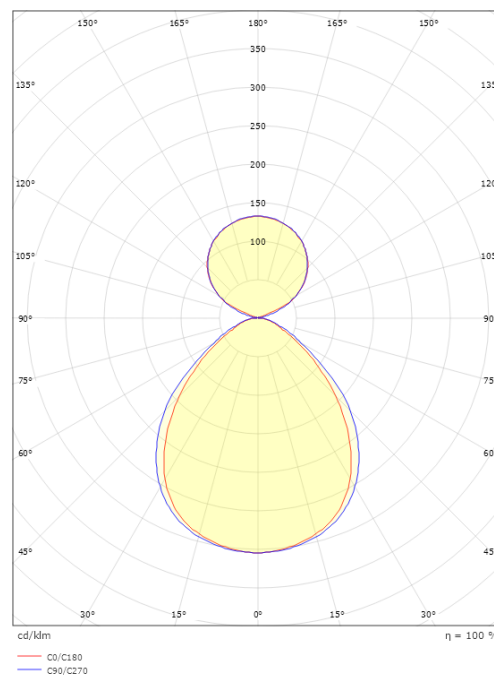

Mått

Längd (mm) L: 1196
Bredd (mm) W: 112
Höjd (mm) H: 80
Vikt (kg) brutto/netto: 5.3 / 5.1

Förpackning

Förpackning mått (mm): 1245 x 113 x 98

5 7 0 3 8 2 1 1 7 1 9 8 4