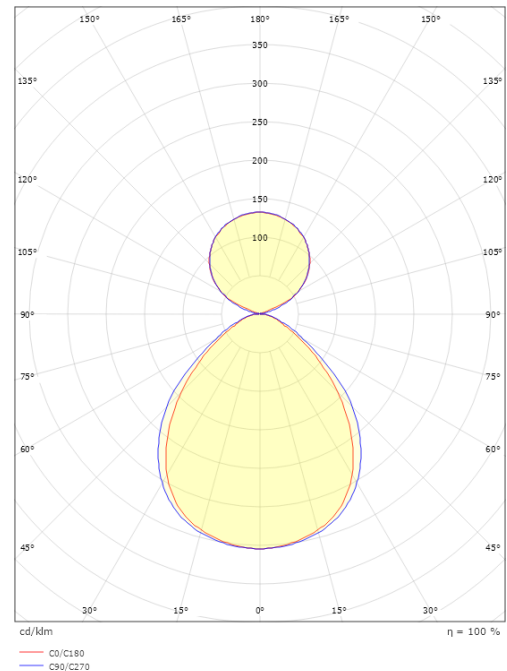

Facet II

Facet II 1200 Vit 4500lm 3000K Ra>80 Ej dimbar

Enummer: 7015130
EAN: 5703821171984
SG nummer: 8246090397

Elektrisk

Systemeffekt: 29W
Spänning: 220-240V
Max. armaturer per brytare: B10: 19, B16: 30, C10: 31, C16: 51
PE Läckström (mA): 0.55

Belysningslösning

Ljuskälla: LED
Lumen output: 4500lm
Armaturljusflöde: 155 lm/W
Färgtemperatur: 3000K
Färgtolkningsindex (CRI/Ra): Ra>80
MacAdams faktor: SDCM: 3
Brinntid: L80/B10>100.000
Brinntid: L94>50.000
Ljusuttag: Direkt/Indirekt 65/35%
Optik: Lins C, prismatic konisk
UGR: UGR<19
Fotobiologisk säkerhet: RG 1

Drivdon/Dimming

Typ: Ej dimbar

Skydd

Isoleringsklass: Klass I
IP Klasse: IP20

Energi och godkännanden

Innehåller en ljuskälla med energiklass: C
Breeam: Uppfyller Hea 01 för flimmerfritt ljus
Byggvarubedömning: Ja

Material och finish

Material: Stålblåt
Färg: Vit (RAL 9010, glans 25)
Avskärmning material: Akryl (PMMA)

Montering/anslutning

Montering: Upphängd, Interiör
Modul: 1200
Wireset: 2 x 2 m ledningsats med ögla M44
Kabel: Kabel 3x0,75mm² 2,5m m/Schuko hvid

Mått

Längd (mm) L: 1196
Bredd (mm) W: 112
Höjd (mm) H: 80
Vikt (kg) brutto/netto: 5.3 / 5.1

Förpackning

Förpackning mått (mm): 1245 x 113 x 98

5 7 0 3 8 2 1 1 7 1 9 8 4