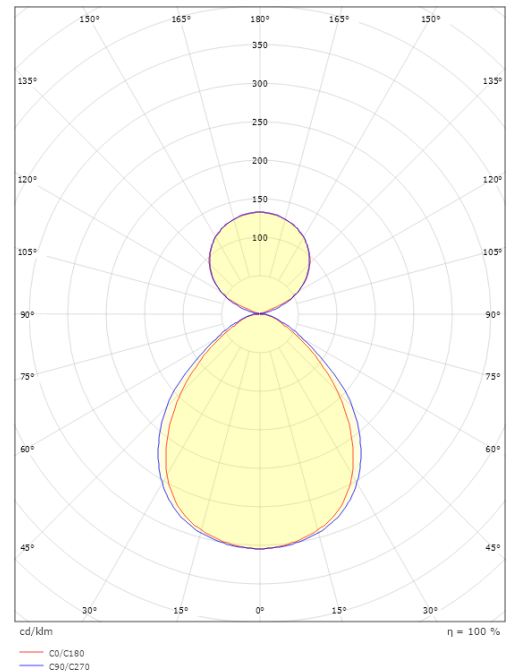

Mått

Längd (mm) L: 1196
Bredd (mm) W: 112
Höjd (mm) H: 80
Vikt (kg) brutto/netto: 5.3 / 5.1

Förpackning

Förpackning mått (mm): 1245 x 113 x 98

5 7 0 3 8 2 1 1 7 1 9 8 4