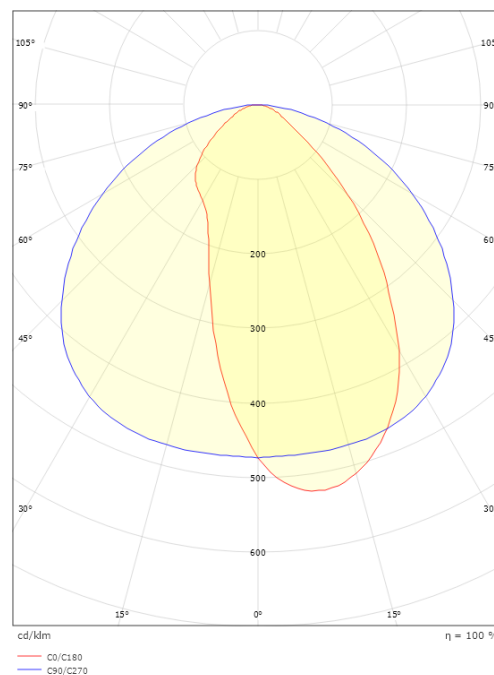

Mått

Längd (mm) L: 1196
Bredd (mm) W: 112
Höjd (mm) H: 80
Vikt (kg) brutto/netto: 5.3 / 5.1

Förpackning

Förpackning mått (mm): 1245 x 113 x 98

5 7 0 3 8 2 1 1 7 2 4 5 5