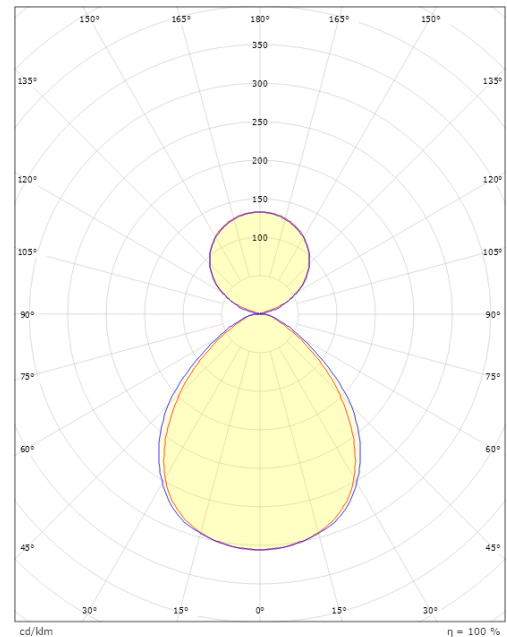

Mått

Längd (mm) L: 1196
Bredd (mm) W: 112
Höjd (mm) H: 80
Vikt (kg) brutto/netto: 5.3 / 5.1

Förpackning

Förpackning mått (mm): 1245 x 113 x 98

5 7 0 3 8 2 1 1 7 7 6 8 9