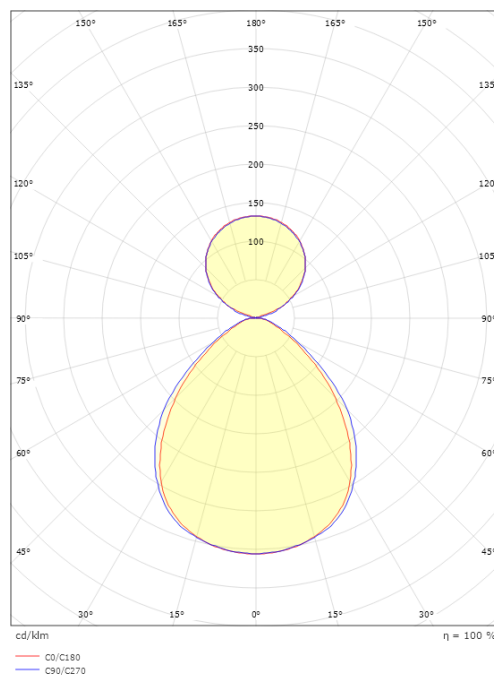

Mått

Längd (mm) L: 1196
Bredd (mm) W: 112
Höjd (mm) H: 80
Vikt (kg) brutto/netto: 5.3 / 5.1

Förpackning

Förpackning mått (mm): 1245 x 113 x 98

5 7 0 3 8 2 1 1 7 7 6 8 9