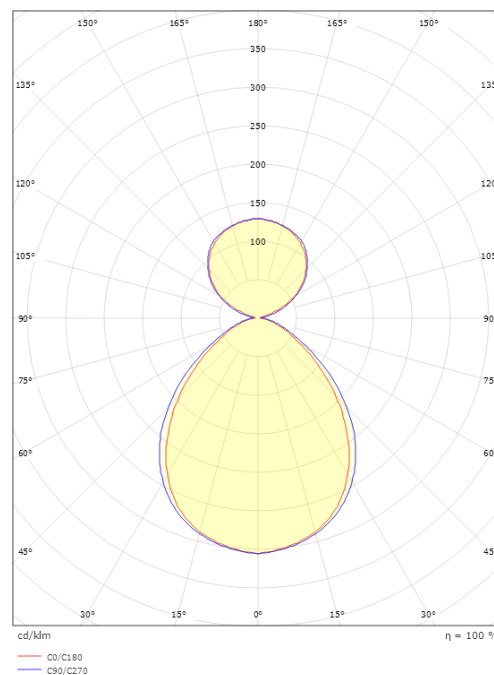

Mått

Längd (mm) L: 1196
Bredd (mm) W: 112
Höjd (mm) H: 80
Vikt (kg) brutto/netto: 5.3 / 5.1

Förpackning

Förpackning mått (mm): 1230 x 114 x 90

5 7 0 3 8 2 1 1 7 3 9 8 8