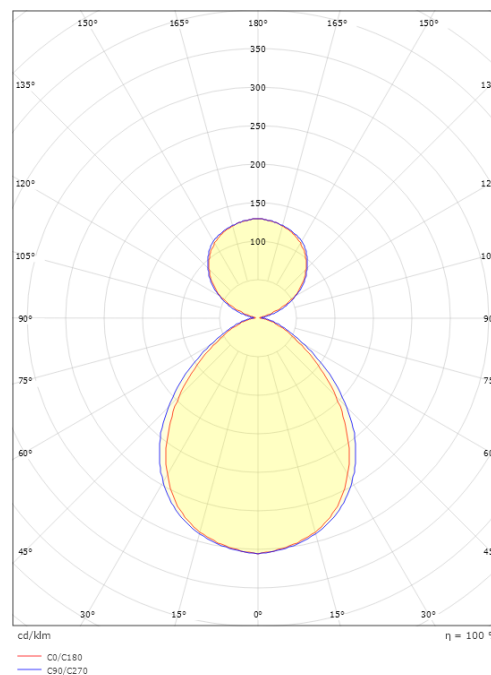

Facet II TW

Facet II TW 1200 Vit 4530lm 2700-6500K Ra>80 Tunable White DALI Type 8

Enummer: 7015138
EAN: 5703821173988
SG nummer: 8246091817

Elektrisk

Systemeffekt: 39W
Spänning: 220-240V
Max. armaturer per brytare: B10: 11, B16: 17, C10: 18, C16: 29
PE Läckström (mA): 0.35

Belysningslösning

Ljuskälla: LED
Lumen output: 4530lm
Armaturljusflöde: 116 lm/W
Färgtemperatur: 2700-6500K
Färgtolkningsindex (CRI/Ra): Ra>80
MacAdams faktor: SDCM: 3
Brinntid: L80/B10>100.000
Brinntid: L94>50.000
Ljusuttag: Direkt/Indirekt 65/35%
Optik: Lins C, prismatic konisk
UGR: UGR<19
Fotobiologisk säkerhet: RG 1

Drivdon/Dimming

Typ: Tunable White DALI Type 8

Skydd

Isoleringsklass: Klass I
IP Klasse: IP20

Energi och godkännanden

Innehåller en ljuskälla med energiklass: D
Breeam: Uppfyller Hea 01 för flimmerfritt ljus

Material och finish

Material: Stålblåt
Färg: Vit (RAL 9010, glans 25)
Avskärmning material: Akryl (PMMA)

Montering/anslutning

Montering: Upphängd, Interiör
Modul: 1200
Wireset: 2 x 2 m ledningssats med ögla M44
Kabel: Kabel 5x0,75mm² 2,5m hvid

Mått

Längd (mm) L: 1196
Bredd (mm) W: 112
Höjd (mm) H: 80
Vikt (kg) brutto/netto: 5.3 / 5.1

Förpackning

Förpackning mått (mm): 1230 x 114 x 90

5 7 0 3 8 2 1 1 7 3 9 8 8