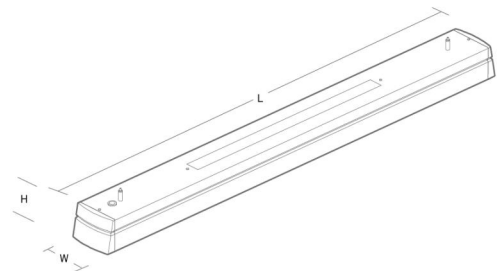

Facet II TW

Facet II TW 1200 Vit 4530lm 2700-6500K Ra>80 Tunable White DALI Type 8

Enummer: 7015138
EAN: 5703821173988
SG nummer: 8246091817

Elektrisk

Systemeffekt: 39W
Spänning: 220-240V
Max. armaturer per brytare: B10: 11, B16: 17, C10: 18, C16: 29
PE Läckström (mA): 0.35

Belysningslösning

Ljuskälla: LED
Lumen output: 4530lm
Armaturljusflöde: 116 lm/W
Färgtemperatur: 2700-6500K
Färgtolkningsindex (CRI/Ra): Ra>80
MacAdams faktor: SDCM: 3
Brinntid: L80/B10>100.000
Brinntid: L94>50.000
Ljusuttag: Direkt/Indirekt 65/35%
Optik: Lins C, prismatic konisk
UGR: UGR<19
Fotobiologisk säkerhet: RG 1

Drivdon/Dimming

Typ: Tunable White DALI Type 8

Skydd

Isoleringsklass: Klass I
IP Klasse: IP20

Energi och godkännanden

Innehåller en ljuskälla med energiklass: D
Breeam: Uppfyller Hea 01 för flimmerfritt ljus

Material och finish

Material: Stålblåt
Färg: Vit (RAL 9010, glans 25)
Avskärmning material: Akryl (PMMA)

Montering/anslutning

Montering: Upphängd, Interiör
Modul: 1200
Wireset: 2 x 2 m ledningssats med ögla M44
Kabel: Kabel 5x0,75mm² 2,5m hvid

Mått

Längd (mm) L: 1196
Bredd (mm) W: 112
Höjd (mm) H: 80
Vikt (kg) brutto/netto: 5.3 / 5.1

Förpackning

Förpackning mått (mm): 1230 x 114 x 90

5 7 0 3 8 2 1 1 7 3 9 8 8