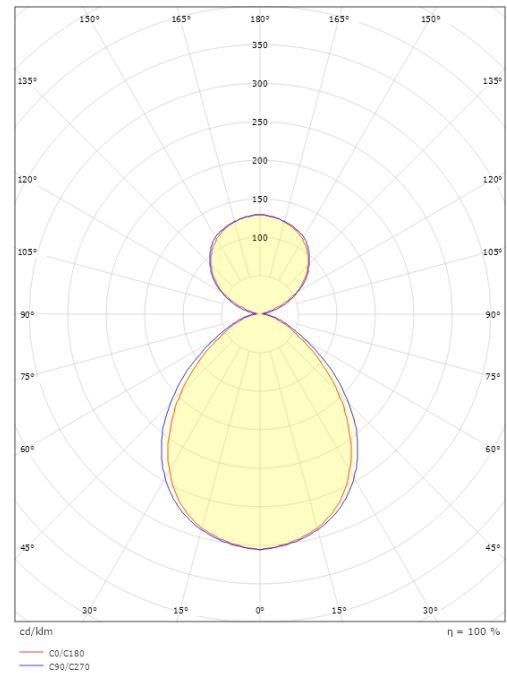

Facet II TW

Facet II TW 1200 Vit 4530lm 2700-6500K Ra>80 Tunable White DALI Type 8

Enummer: 7015138
EAN: 5703821173988
SG nummer: 8246091817

Elektrisk

Systemeffekt: 39W
Spänning: 220-240V
Max. armaturer per brytare: B10: 11, B16: 17, C10: 18, C16: 29
PE Läckström (mA): 0.35

Belysningslösning

Ljuskälla: LED
Lumen output: 4530lm
Armaturljusflöde: 116 lm/W
Färgtemperatur: 2700-6500K
Färgtolkningsindex (CRI/Ra): Ra>80
MacAdams faktor: SDCM: 3
Brinntid: L80/B10>100.000
Brinntid: L94>50.000
Ljusuttag: Direkt/Indirekt 65/35%
Optik: Lins C, prismatic konisk
UGR: UGR<19
Fotobiologisk säkerhet: RG 1

Drivdon/Dimming

Typ: Tunable White DALI Type 8

Skydd

Isoleringsklass: Klass I
IP Klasse: IP20

Energi och godkännanden

Innehåller en ljuskälla med energiklass: D
Breeam: Uppfyller Hea 01 för flimmerfritt ljus

Material och finish

Material: Stålblåt
Färg: Vit (RAL 9010, glans 25)
Avskärmning material: Akryl (PMMA)

Montering/anslutning

Montering: Upphängd, Interiör
Modul: 1200
Wireset: 2 x 2 m ledningssats med ögla M44
Kabel: Kabel 5x0,75mm² 2,5m hvid

Mått

Längd (mm) L: 1196
Bredd (mm) W: 112
Höjd (mm) H: 80
Vikt (kg) brutto/netto: 5.3 / 5.1

Förpackning

Förpackning mått (mm): 1230 x 114 x 90

5 7 0 3 8 2 1 1 7 3 9 8 8