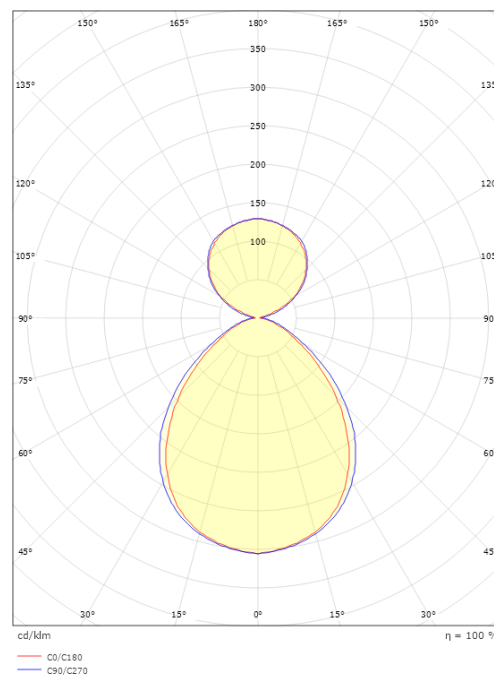

Facet II TW

Facet II TW 1200 Vit 4530lm 2700-6500K Ra>80 Tunable White DALI Type 8

Enummer: 7015138
EAN: 5703821173988
SG nummer: 8246091817

Elektrisk

Systemeffekt: 39W
Spänning: 220-240V
Max. armaturer per brytare: B10: 11, B16: 17, C10: 18, C16: 29

Belysningslösning

Ljuskälla: LED
Lumen output: 4530lm
Armaturljusflöde: 116 lm/W
Färgtemperatur: 2700-6500K
Färgtolkningsindex (CRI/Ra): Ra>80
MacAdams faktor: SDCM: 3
Brinntid: L80/B10>100.000
Brinntid: L94>50.000
Ljusuttag: Direkt/Indirekt 65/35%
Optik: Lins C, prismatic konisk
UGR: UGR<19
Fotobiologisk säkerhet: RG 1

Drivdon/Dimming

Typ: Tunable White DALI Type 8

Skydd

Isoleringsklass: Klass I

Energi och godkännanden

Innehåller en ljuskälla med energiklass: D
Breeam: Uppfyller Hea 01 för flimmerfritt ljus

Material och finish

Material: Stålblåt
Färg: Vit (RAL 9010, glans 25)
Avskärmning material: Akryl (PMMA)

Montering/anslutning

Montering: Upphängd, Interiör
Modul: 1200
Wireset: 2 x 2 m ledningssats med ögla M44
Kabel: Kabel 5x0,75mm² 2,5m hvid

Mått

Längd (mm) L: 1196
Bredd (mm) W: 112
Höjd (mm) H: 80
Vikt (kg) brutto/netto: 5.3 / 5.1

Förpackning

Förpackning mått (mm): 1230 x 114 x 90

5 7 0 3 8 2 1 1 7 3 9 8 8