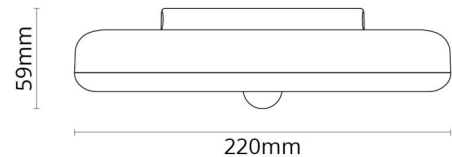

Montering/anslutning

Montering: Utanpåliggande, Interiör
 Anslutning: Skruvlös kopplingsplint

Mått

Höjd (mm) H: 59
 Diameter (mm) D: 220
 Vikt (kg) brutto/netto: 0.5 / 0.379

Förpackning

Förpackning mått (mm): 226 x 226 x 68