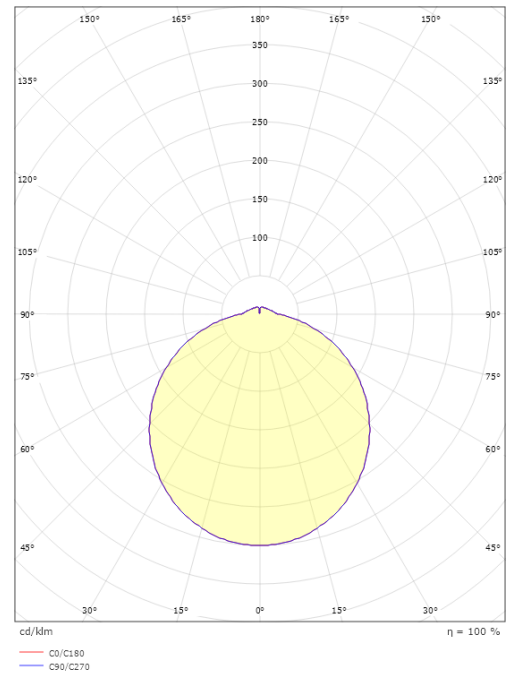

Montering/anslutning

Montering: Utanpåliggande, Interiör
 Anslutning: Skruvlös kopplingsplint

Mått

Höjd (mm) H: 59
 Diameter (mm) D: 220
 Vikt (kg) brutto/netto: 0.5 / 0.379

Förpackning

Förpackning mått (mm): 226 x 226 x 68

7 0 2 1 9 8 1 4 3 0 9 5 5