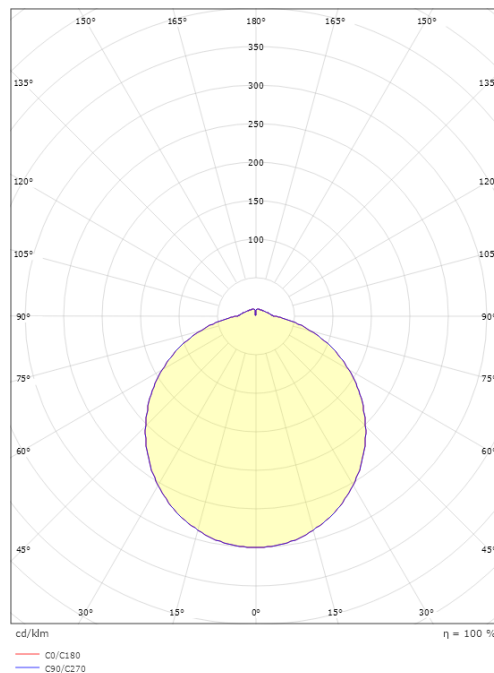

Mått

Höjd (mm) H: 59
 Diameter (mm) D: 220
 Vikt (kg) brutto/netto: 0.5 / 0.379

Förpackning

Förpackning mått (mm): 226 x 226 x 68

7 0 2 1 9 8 1 4 3 0 9 5 5