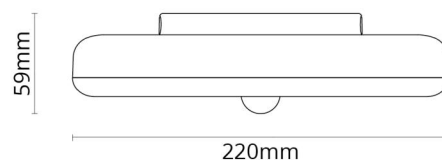

Mått

Höjd (mm) H: 59
 Diameter (mm) D: 220
 Vikt (kg) brutto/netto: 0.5 / 0.379

Förpackning

Förpackning mått (mm): 226 x 226 x 68

7 0 2 1 9 8 1 4 3 0 9 5 5