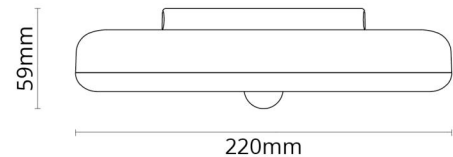

**Montering/anslutning**

Montering: Utanpåliggande, Interiör  
 Anslutning: Skruvlös kopplingsplint

**Mått**

Höjd (mm) H: 59  
 Diameter (mm) D: 220  
 Vikt (kg) brutto/netto: 0.5 / 0.379

**Förpackning**

Förpackning mått (mm): 226 x 226 x 68