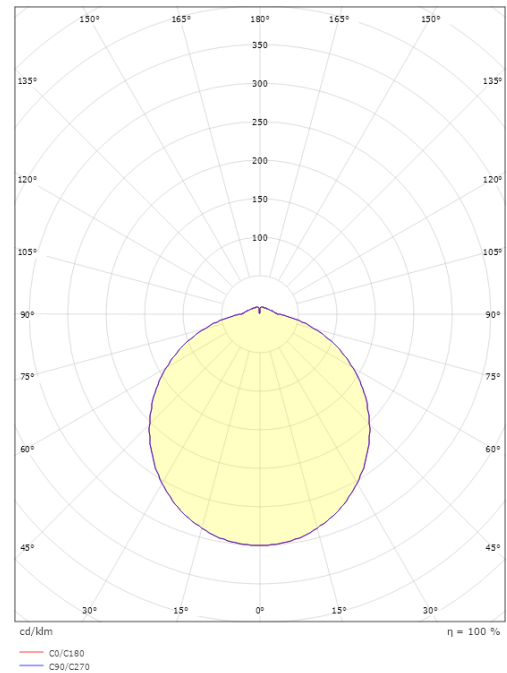

**Montering/anslutning**

Montering: Utanpåliggande, Interiör  
 Anslutning: Skruvlös kopplingsplint

**Mått**

Höjd (mm) H: 59  
 Diameter (mm) D: 220  
 Vikt (kg) brutto/netto: 0.5 / 0.379

**Förpackning**

Förpackning mått (mm): 226 x 226 x 68

7 0 2 1 9 8 1 4 3 0 9 5 5