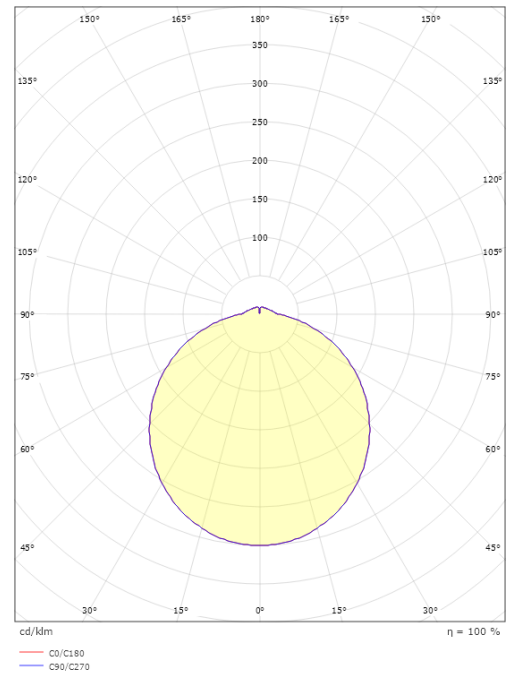

Montering/anslutning

Montering: Utanpåliggande, Interiör
 Anslutning: Skruvlös kopplingsplint

Mått

Höjd (mm) H: 50
 Diameter (mm) D: 220
 Vikt (kg) brutto/netto: 0.443 / 0.331

Förpackning

Förpackning mått (mm): 226 x 226 x 56

7 0 2 1 9 8 1 4 3 0 9 4 8