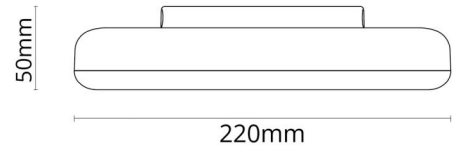

Montering/anslutning

Montering: Utanpåliggande, Interiör
 Anslutning: Skruvlös kopplingsplint

Mått

Höjd (mm) H: 50
 Diameter (mm) D: 220
 Vikt (kg) brutto/netto: 0.443 / 0.331

Förpackning

Förpackning mått (mm): 226 x 226 x 56