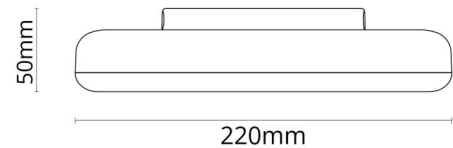

Montering/anslutning

Montering: Utanpåliggande, Interiör
 Anslutning: Skruvlös kopplingsplint

Mått

Höjd (mm) H: 50
 Diameter (mm) D: 220
 Vikt (kg) brutto/netto: 0.443 / 0.331

Förpackning

Förpackning mått (mm): 226 x 226 x 56