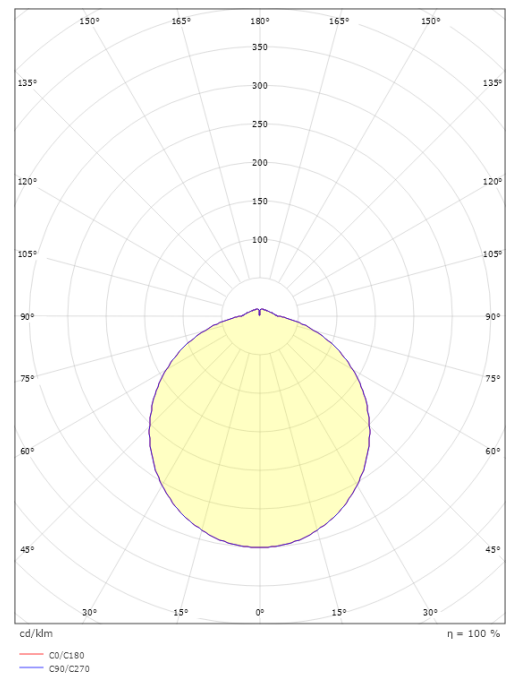

Montering/anslutning

Montering: Utanpåliggande, Interiör
 Anslutning: Skruvlös kopplingsplint

Mått

Höjd (mm) H: 50
 Diameter (mm) D: 220
 Vikt (kg) brutto/netto: 0.443 / 0.331

Förpackning

Förpackning mått (mm): 226 x 226 x 56

7 0 2 1 9 8 1 4 3 0 9 4 8