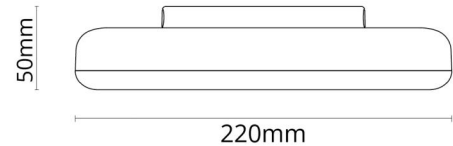

**Mått**

Höjd (mm) H: 50  
 Diameter (mm) D: 220  
 Vikt (kg) brutto/netto: 0.443 / 0.331

**Förpackning**

Förpackning mått (mm): 226 x 226 x 56

7 0 2 1 9 8 1 4 3 0 9 4 8