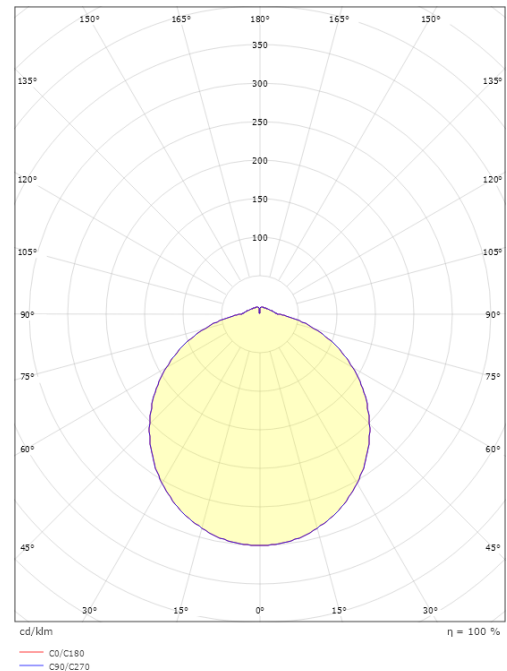

Mått

Höjd (mm) H: 50
 Diameter (mm) D: 220
 Vikt (kg) brutto/netto: 0.443 / 0.331

Förpackning

Förpackning mått (mm): 226 x 226 x 56

7 0 2 1 9 8 1 4 3 0 9 4 8