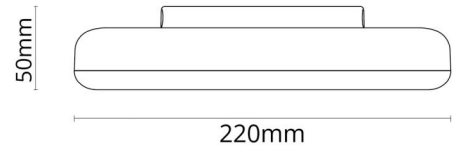

Mått

Höjd (mm) H: 50
 Diameter (mm) D: 220
 Vikt (kg) brutto/netto: 0.443 / 0.331

Förpackning

Förpackning mått (mm): 226 x 226 x 56

7 0 2 1 9 8 1 4 3 0 9 4 8