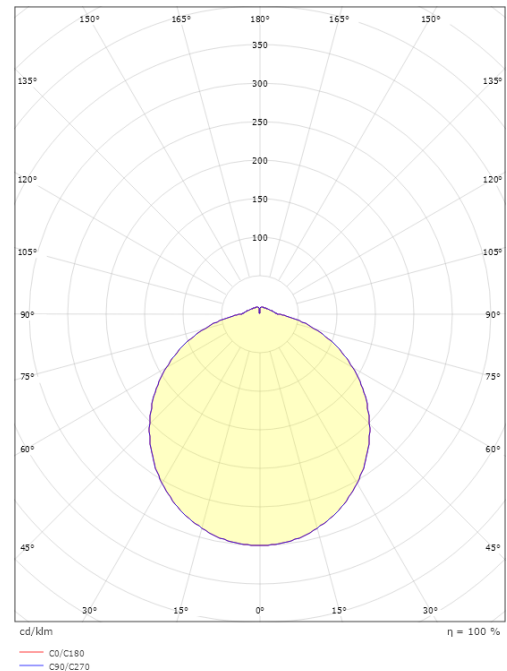

**Mått**

Höjd (mm) H: 50  
 Diameter (mm) D: 220  
 Vikt (kg) brutto/netto: 0.443 / 0.331

**Förpackning**

Förpackning mått (mm): 226 x 226 x 56

7 0 2 1 9 8 1 4 3 0 9 4 8