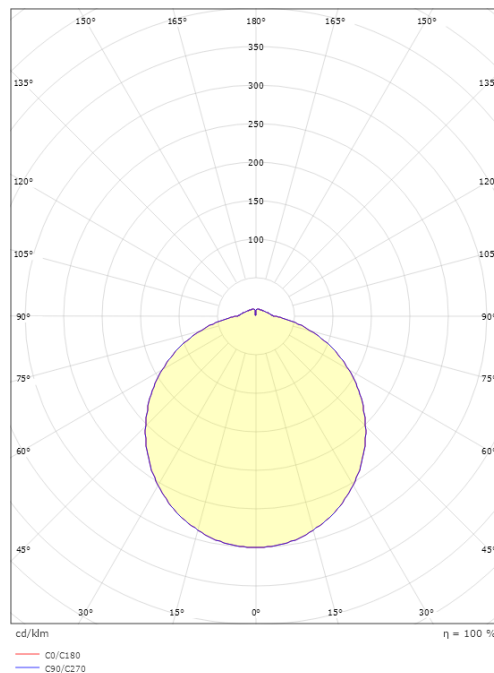

Mått

Höjd (mm) H: 59
 Diameter (mm) D: 220
 Vikt (kg) brutto/netto: 0,507 / 0,379

Förpackning

Förpackning mått (mm): 230 x 225 x 68

7 0 2 1 9 8 1 4 3 0 9 1 7