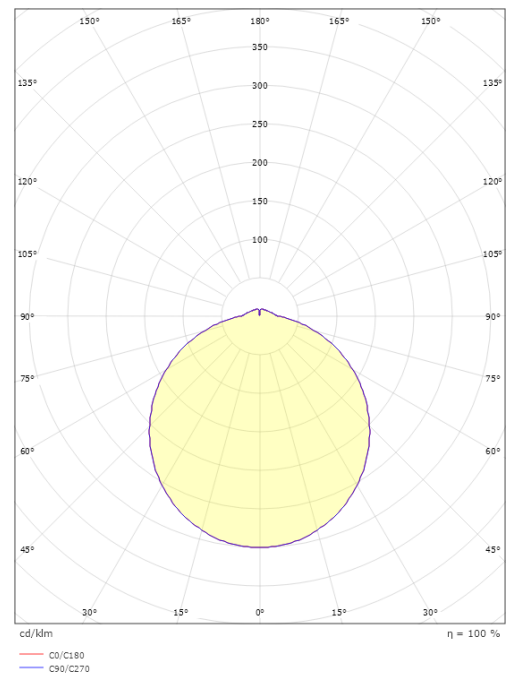

Förpackning

Förpackning mått (mm): 230 x 225 x 68

7 0 2 1 9 8 1 4 3 0 9 1 7