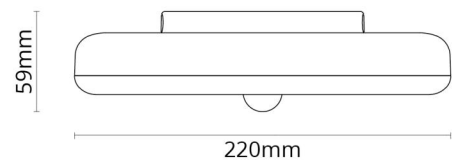

Material: UV-stabiliserad polykarbonat
 Färg: Vit
 Avskärmning material: UV-stabiliserad polykarbonat

Montering/anslutning

Montering: Utanpåliggande, Interiör
 Anslutning: Skruvlös kopplingsplint

Mått

Höjd (mm) H: 59
 Diameter (mm) D: 220
 Vikt (kg) brutto/netto: 0.507 / 0.379

Förpackning

Förpackning mått (mm): 230 x 225 x 68

7 0 2 1 9 8 1 4 3 0 9 1 7