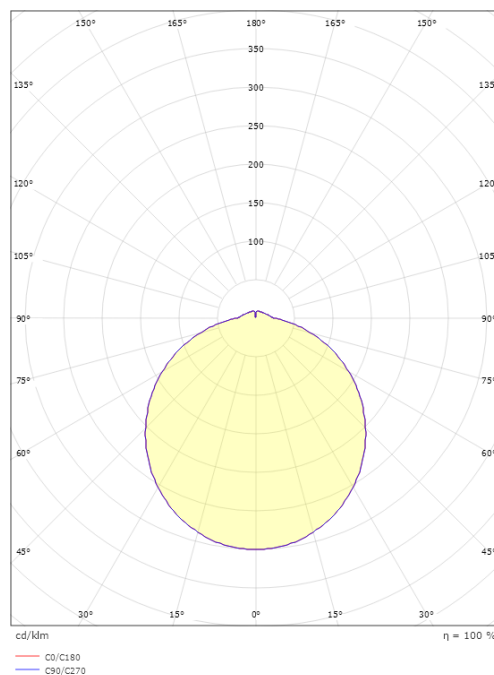

Mått

Höjd (mm) H: 59
 Diameter (mm) D: 220
 Vikt (kg) brutto/netto: 0,507 / 0,379

Förpackning

Förpackning mått (mm): 230 x 225 x 68

7 0 2 1 9 8 1 4 3 0 9 1 7