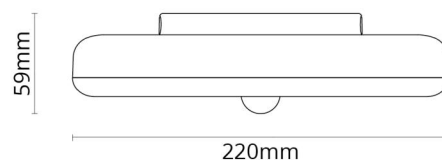

Mått

Höjd (mm) H: 59
 Diameter (mm) D: 220
 Vikt (kg) brutto/netto: 0,507 / 0,379

Förpackning

Förpackning mått (mm): 230 x 225 x 68

7 0 2 1 9 8 1 4 3 0 9 1 7