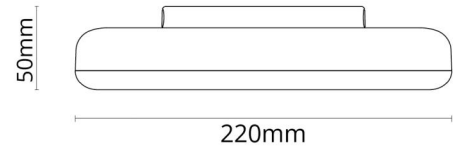

Etne Vit 730lm 3000K Ra>80 Ej dimbar

Enummer: 7507860
EAN: 7021981430900
SG nummer: 143090

Elektrisk

Systemeffekt: 11W
Spänning: 220-240V
Max. armaturer per brytare: B10: 70, B16: 112, C10: 86, C16: 138

Belysningslösning

Ljuskälla: LED
Lumen output: 730lm
Armaturljusflöde: 66 lm/W
Färgtemperatur: 3000K
Färgtolkningsindex (CRI/Ra): Ra>80
MacAdams faktor: SDCM: 3
Brinntid: L80/B10>50.000
Lägsta omgivningstemperatur: -25°C
Ljusuttag: Direkt
Optik: Opal
Ljusspridning: 114°
Stroboskopiskt flimmer (SVM): 0.47
Stroboskopiskt flimmer (SVM): 0.13
Fotobiologisk säkerhet: RG 0