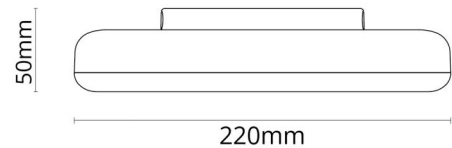

Material: UV-stabiliserad polykarbonat
 Färg: Vit
 Avskärmning material: UV-stabiliserad polykarbonat

Montering/anslutning

Montering: Utanpåliggande, Interiör
 Anslutning: Skruvlös kopplingsplint

Mått

Höjd (mm) H: 50
 Diameter (mm) D: 220
 Vikt (kg) brutto/netto: 0.44 / 0.331

Förpackning

Förpackning mått (mm): 230 x 225 x 55

7 0 2 1 9 8 1 4 3 0 9 0 0