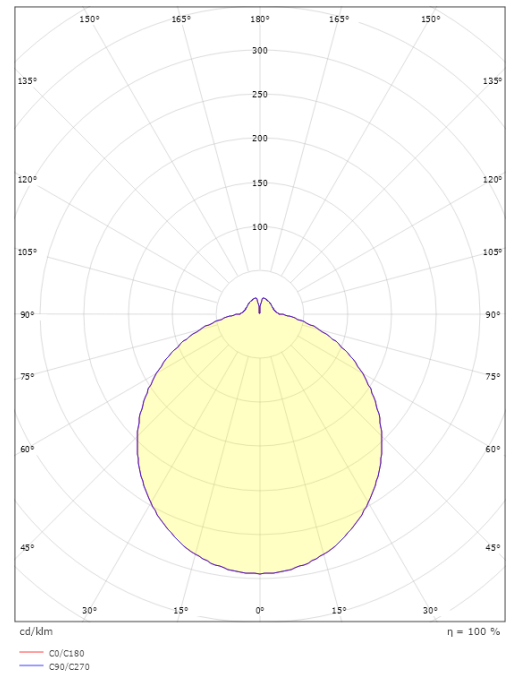

Mått

Höjd (mm) H: 50
 Diameter (mm) D: 220
 Vikt (kg) brutto/netto: 0.44 / 0.331

Förpackning

Förpackning mått (mm): 230 x 225 x 55

7 0 2 1 9 8 1 4 3 0 9 0 0