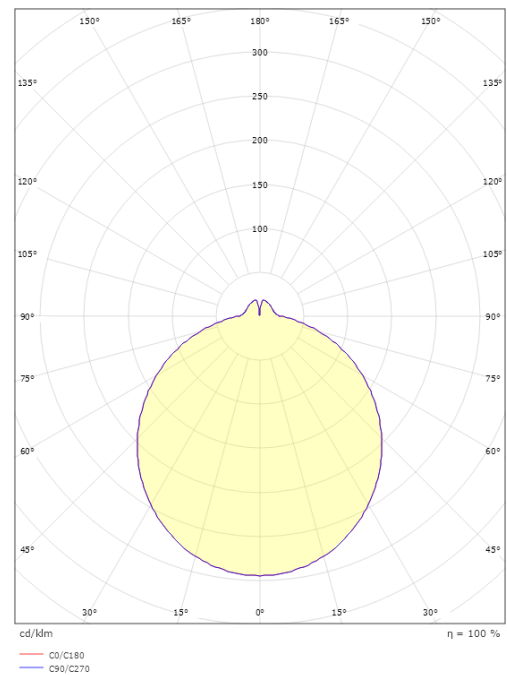

**Mått**

Höjd (mm) H: 50  
 Diameter (mm) D: 220  
 Vikt (kg) brutto/netto: 0.44 / 0.331

**Förpackning**

Förpackning mått (mm): 230 x 225 x 55

7 0 2 1 9 8 1 4 3 0 9 0 0