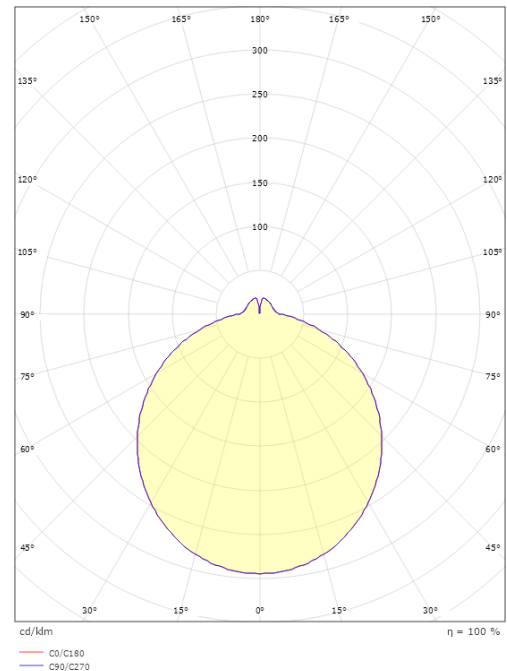

Etne Vit 730lm 3000K Ra>80 Ej dimbar

Enummer: 7507860
EAN: 7021981430900
SG nummer: 143090

Elektrisk

Systemeffekt: 11W
Spänning: 220-240V
Max. armaturer per brytare: B10: 70, B16: 112, C10: 86, C16: 138

Belysningslösning

Ljuskälla: LED
Lumen output: 730lm
Armaturljusflöde: 66 lm/W
Färgtemperatur: 3000K
Färgtolkningsindex (CRI/Ra): Ra>80
MacAdams faktor: SDCM: 3
Brinntid: L80/B10>50.000
Lägsta omgivningstemperatur: -25°C
Ljusuttag: Direkt
Optik: Opal
Ljusspridning: 114°
Stroboskopiskt flimmer (SVM): 0.47
Stroboskopiskt flimmer (SVM): 0.13
Fotobiologisk säkerhet: RG 0

Drivdon/Dimming

Typ: Ej dimbar

Skydd

Isoleringsklass: Klass II

Energi och godkännanden

Innehåller en ljuskälla med energiklass: E
Breeam: Uppfyller Hea 01 för flimmerfritt ljus
Byggvarubedömning: Ja

Material och finish

Material: UV-stabiliserad polykarbonat
Färg: Vit
Avskärmning material: UV-stabiliserad polykarbonat

Montering/anslutning

Montering: Utanpåliggande, Interiör
Anslutning: Skruvlös kopplingsplint

Mått

Höjd (mm) H: 50
Diameter (mm) D: 220
Vikt (kg) brutto/netto: 0.44 / 0.331

Förpackning

Förpackning mått (mm): 230 x 225 x 55

7 0 2 1 9 8 1 4 3 0 9 0 0