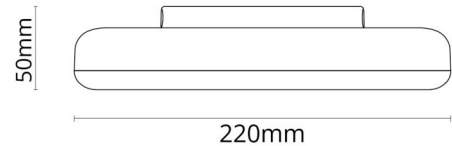

Etne Vit 730lm 3000K Ra>80 Ej dimbar

Enummer: 7507860
EAN: 7021981430900
SG nummer: 143090

Elektrisk

Systemeffekt: 11W
Spänning: 220-240V
Max. armaturer per brytare: B10: 70, B16: 112, C10: 86, C16: 138

Belysningslösning

Ljuskälla: LED
Lumen output: 730lm
Armaturljusflöde: 66 lm/W
Färgtemperatur: 3000K
Färgtolkningsindex (CRI/Ra): Ra>80
MacAdams faktor: SDCM: 3
Brinntid: L80/B10>50.000
Lägsta omgivningstemperatur: -25°C
Ljusuttag: Direkt
Optik: Opal
Ljusspridning: 114°
Stroboskopiskt flimmer (SVM): 0.47
Stroboskopiskt flimmer (SVM): 0.13
Fotobiologisk säkerhet: RG 0