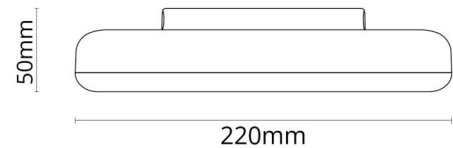

Etne Vit 730lm 3000K Ra>80 Ej dimbar

Enummer: 7507860
EAN: 7021981430900
SG nummer: 143090

Elektrisk

Systemeffekt: 11W
Spänning: 220-240V
Max. armaturer per brytare: B10: 70, B16: 112, C10: 86, C16: 138

Belysningslösning

Ljuskälla: LED
Lumen output: 730lm
Armaturljusflöde: 66 lm/W
Färgtemperatur: 3000K
Färgtolkningsindex (CRI/Ra): Ra>80
MacAdams faktor: SDCM: 3
Brinntid: L80/B10>50.000
Lägsta omgivningstemperatur: -25°C
Ljusuttag: Direkt
Optik: Opal
Ljusspridning: 114°
Stroboskopiskt flimmer (SVM): 0.47
Stroboskopiskt flimmer (SVM): 0.13
Fotobiologisk säkerhet: RG 0