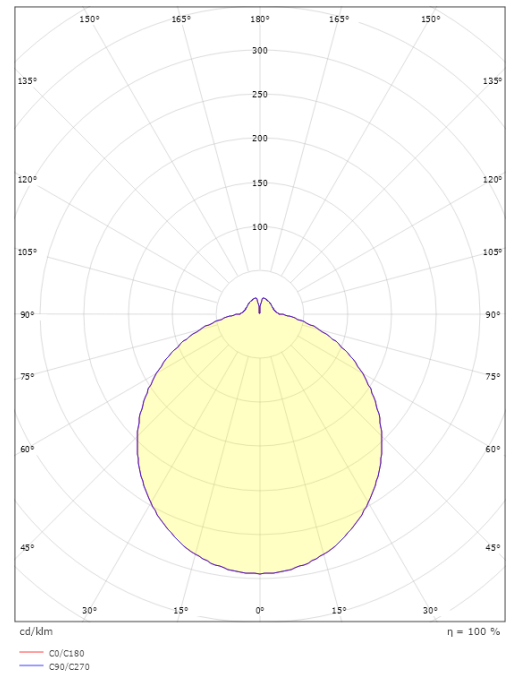

**Mått**

Höjd (mm) H: 50  
 Diameter (mm) D: 220  
 Vikt (kg) brutto/netto: 0.44 / 0.331

**Förpackning**

Förpackning mått (mm): 230 x 225 x 55

7 0 2 1 9 8 1 4 3 0 9 0 0