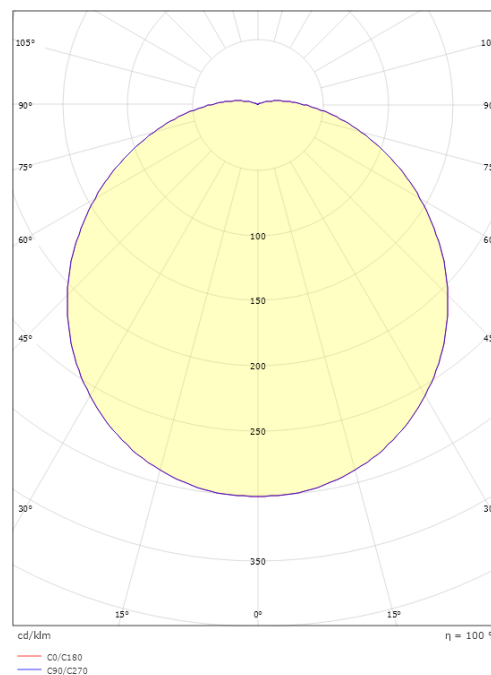

Mått

Höjd (mm) H: 98
Diameter (mm) D: 350
Vikt (kg) brutto/netto: 2.072 / 1.872

Förpackning

Förpackning mått (mm): 360 x 360 x 100

7 0 2 1 9 8 1 4 3 0 8 0 1