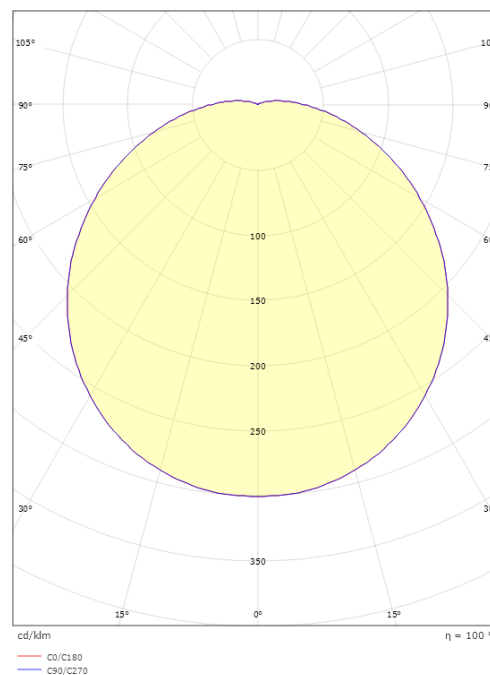

Mått

Höjd (mm) H: 98
Diameter (mm) D: 350
Vikt (kg) brutto/netto: 2.072 / 1.872

Förpackning

Förpackning mått (mm): 360 x 360 x 100

7 0 2 1 9 8 1 4 3 0 7 4 0