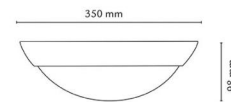

Belysningslösning

Ljuskälla: LED
Lumen output: 2030lm
Nödlumen: EM 380 lm
Armaturljusflöde: 113 lm/W
Färgtemperatur: 3000K
Färgtolkningsindex (CRI/Ra): Ra>80
MacAdams faktor: SDCM: 3
Brinntid: L70/B10>100.000
Brinntid: L80/B10>60.000
Lägsta omgivningstemperatur: 0°C
Ljusuttag: Direkt
Optik: Opal
Ljusspridning: 120°