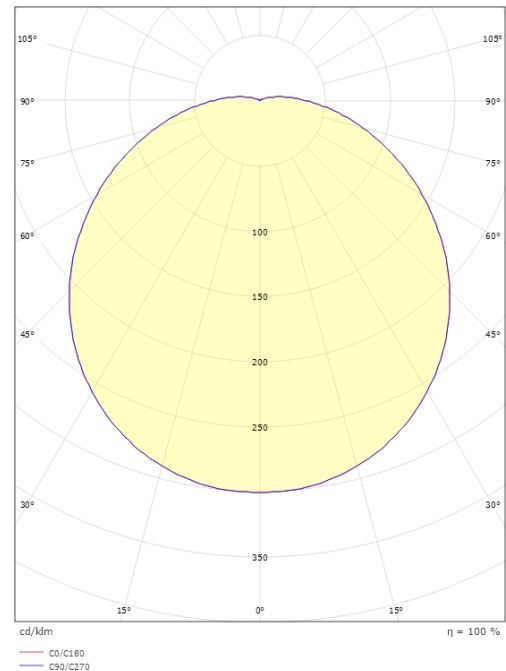

Mått

Höjd (mm) H: 98
Diameter (mm) D: 350
Vikt (kg) brutto/netto: 2.072 / 1.872

Förpackning

Förpackning mått (mm): 360 x 360 x 100

7 0 2 1 9 8 1 4 3 0 7 1 9