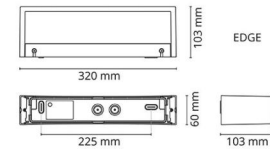

Belysningslösning

Ljuskälla: LED
Lumen output: 560lm
Armaturljusflöde: 80 lm/W
Färgtemperatur: 2700K
Färgtolkningsindex (CRI/Ra): Ra>80
MacAdams faktor: SDCM: 3
Brinntid: L70/B10>50.000
Ljusuttag: Direkt
Optik: Glas klart
Ljusspridning: 110°/110°