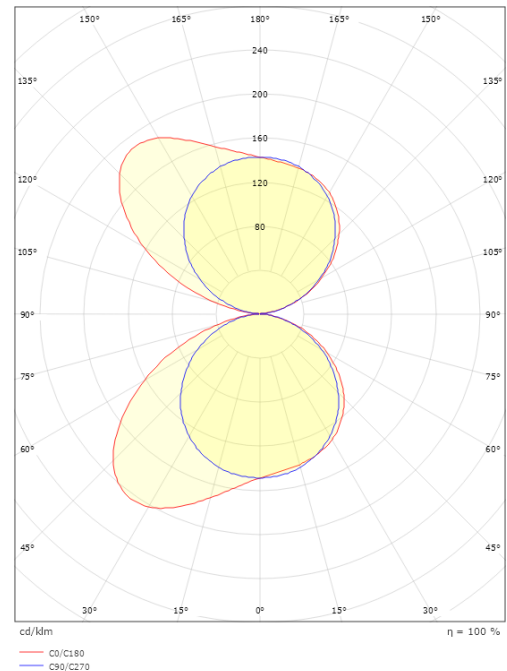

Edge Grafit 560lm 2700K Ra>80 Bakkantsdimmer

Enummer: 7702837
EAN: 7021986233506
SG nummer: 623350

Elektrisk

Systemeffekt: 7W
Spänning: 220-240V
Max. armaturer per brytare: B10: 33, B16: 52, C10: 40, C16: 64

Belysningslösning

Ljuskälla: LED
Lumen output: 560lm
Armaturljusflöde: 80 lm/W
Färgtemperatur: 2700K
Färgtolkningsindex (CRI/Ra): Ra>80
MacAdams faktor: SDCM: 3
Brinntid: L70/B10>50.000
Ljusuttag: Direkt
Optik: Glas klart
Ljusspridning: 110°/110°
Fotobiologisk säkerhet: RG 0

Drivdon/Dimming

Typ: Bakkantsdimmer

Skydd

Isoleringsklass: Klass I
IK Klasse: IK06
IP Klasse: IP65

Energi och godkännanden

Innehåller en ljuskälla med energiklass: C
Breeam: Uppfyller Hea 01 för flimmerfritt ljus
Byggvarubedömning: Ja

Material och finish

Material: Aluminium
Färg: Grafit
Avskärmning material: Härdat glas

Montering/anslutning

Montering: Utanpåliggande, Interiör / Utomhus
Anslutning: Skruvlös kopplingsplint

Mått

Bredd (mm) W: 320
Höjd (mm) H: 60
Djup (D): 103
Vikt (kg) brutto/netto: 2.04 / 1.7

Förpackning

Förpackning mått (mm): 330 x 120 x 70

7 0 2 1 9 8 6 2 3 3 5 0 6