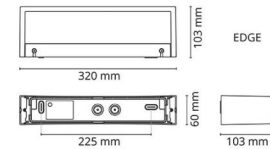

Belysningslösning

Ljuskälla: LED
Lumen output: 560lm
Armaturljusflöde: 80 lm/W
Färgtemperatur: 2700K
Färgtolkningsindex (CRI/Ra): Ra>80
MacAdams faktor: SDCM: 3
Brinntid: L70/B10>50.000
Ljusuttag: Direkt
Optik: Glas klart
Ljusspridning: 110°/110°
Fotobiologisk säkerhet: RG 0