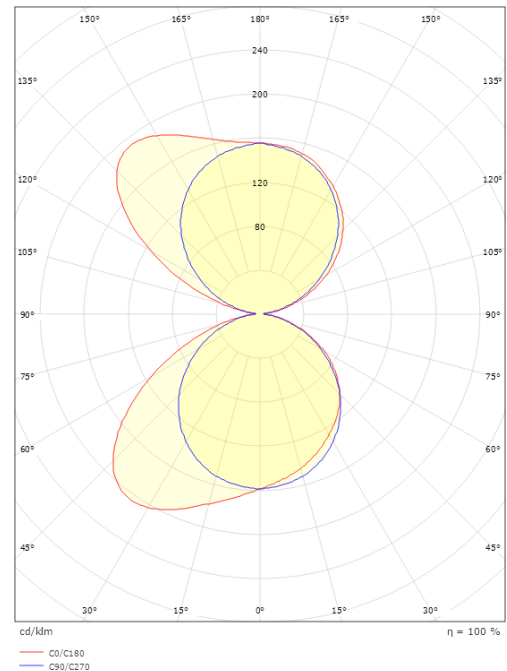

Edge Vit 595lm 2700K Ra>80 Bakkantsdimmer

Enummer: 7702835
EAN: 7021986113501
SG nummer: 611350

Elektrisk

Systemeffekt: 10W
Spänning: 220-240V
Max. armaturer per brytare: B10: 33, B16: 52, C10: 40, C16: 64

Belysningslösning

Ljuskälla: LED
Lumen output: 595lm
Armaturljusflöde: 60 lm/W
Färgtemperatur: 2700K
Färgtolkningsindex (CRI/Ra): Ra>80
MacAdams faktor: SDCM: 3
Brinntid: L70/B10>50.000
Ljusuttag: Direkt
Optik: Glas klart
Ljusspridning: 110°/110°
Fotobiologisk säkerhet: RG 0

Drivdon/Dimming

Typ: Bakkantsdimmer

Skydd

Isoleringsklass: Klass I
IK Klasse: IK06
IP Klasse: IP65

Energi och godkännanden

Innehåller en ljuskälla med energiklass: C
Breeam: Uppfyller Hea 01 för flimmerfritt ljus
Byggvarubedömning: Ja

Material och finish

Material: Aluminium
Färg: Matt vit (RAL 9003)
Avskärmning material: Härdat glas

Montering/anslutning

Montering: Utanpåliggande, Interiör / Utomhus
Anslutning: Skruvlös kopplingsplint

Mått

Bredd (mm) W: 320
Höjd (mm) H: 60
Djup (D): 103
Vikt (kg) brutto/netto: 2.04 / 1.7

Förpackning

Förpackning mått (mm): 330 x 120 x 70

7 0 2 1 9 8 6 1 1 3 5 0 1