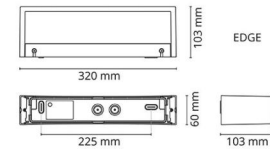

Belysningslösning

Ljuskälla: LED
Lumen output: 595lm
Armaturljusflöde: 60 lm/W
Färgtemperatur: 2700K
Färgtolkningsindex (CRI/Ra): Ra>80
MacAdams faktor: SDCM: 3
Brinntid: L70/B10>50.000
Ljusuttag: Direkt
Optik: Glas klart
Ljusspridning: 110°/110°
Fotobiologisk säkerhet: RG 0