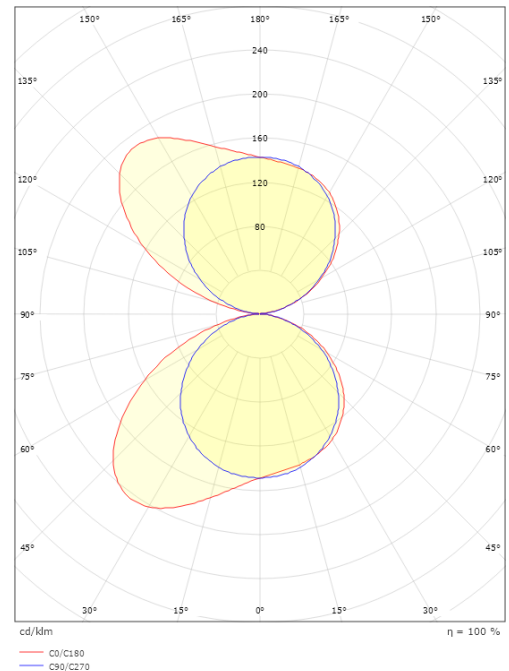

Edge Grafit 580lm 3000K Ra>80 Bakkantsdimmer

Enummer: 7702673
EAN: 7021986233513
SG nummer: 623351

Elektrisk

Systemeffekt: 7W
Spänning: 220-240V
Max. armaturer per brytare: B10: 33, B16: 52, C10: 40, C16: 64

Belysningslösning

Ljuskälla: LED
Lumen output: 580lm
Armaturljusflöde: 83 lm/W
Färgtemperatur: 3000K
Färgtolkningsindex (CRI/Ra): Ra>80
MacAdams faktor: SDCM: 3
Brinntid: L70/B10>50.000
Ljusuttag: Direkt
Optik: Glas klart
Ljusspridning: 110°/110°
Fotobiologisk säkerhet: RG 0

Drivdon/Dimming

Typ: Bakkantsdimmer

Skydd

Isoleringsklass: Klass I
IK Klasse: IK06
IP Klasse: IP65

Energi och godkännanden

Innehåller en ljuskälla med energiklass: C
Breeam: Uppfyller Hea 01 för flimmerfritt ljus
Byggvarubedömning: Ja

Material och finish

Material: Aluminium
Färg: Grafit
Avskärmning material: Härdat glas

Montering/anslutning

Montering: Utanpåliggande, Interiör / Utomhus
Anslutning: Skruvlös kopplingsplint

Mått

Bredd (mm) W: 320
Höjd (mm) H: 60
Djup (D): 103
Vikt (kg) brutto/netto: 2.04 / 1.7

Förpackning

Förpackning mått (mm): 330 x 120 x 70

7 0 2 1 9 8 6 2 3 3 5 1 3