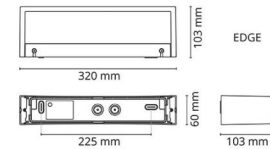

Belysningslösning

Ljuskälla: LED
Lumen output: 580lm
Armaturljusflöde: 83 lm/W
Färgtemperatur: 3000K
Färgtolkningsindex (CRI/Ra): Ra>80
MacAdams faktor: SDCM: 3
Brinntid: L70/B10>50.000
Ljusuttag: Direkt
Optik: Glas klart
Ljusspridning: 110°/110°
Fotobiologisk säkerhet: RG 0