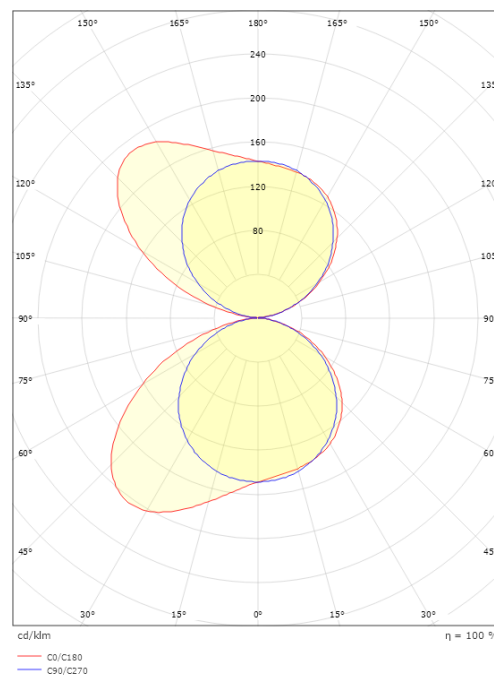

Edge Grafit 580lm 3000K Ra>80 Bakkantsdimmer

Enummer: 7702673
EAN: 7021986233513
SG nummer: 623351

Elektrisk

Systemeffekt: 7W
Spänning: 220-240V
Max. armaturer per brytare: B10: 33, B16: 52, C10: 40, C16: 64

Belysningslösning

Ljuskälla: LED
Lumen output: 580lm
Armaturljusflöde: 83 lm/W
Färgtemperatur: 3000K
Färgtolkningsindex (CRI/Ra): Ra>80
MacAdams faktor: SDCM: 3
Brinntid: L70/B10>50.000
Ljusuttag: Direkt
Optik: Glas klart
Ljusspridning: 110°/110°

Drivdon/Dimming

Typ: Bakkantsdimmer

Skydd

Isoleringsklass: Klass I

Energi och godkännanden

Innehåller en ljuskälla med energiklass: C
Uppfyller Hea 01 för flimmerfritt ljus
Breeam: Ja
Byggvarubedömning: Ja

Material och finish

Material: Aluminium
Färg: Grafit
Avskärmning material: Härdat glas

Montering/anslutning

Montering: Utanpåliggande, Interiör / Utomhus
Anslutning: Skruvlös kopplingsplint

Mått

Bredd (mm) W: 320
Höjd (mm) H: 60
Djup (D): 103
Vikt (kg) brutto/netto: 2.04 / 1.7

Förpackning

Förpackning mått (mm): 330 x 120 x 70

7 0 2 1 9 8 6 2 3 3 5 1 3