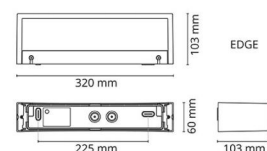

Belysningslösning

Ljuskälla: LED
Lumen output: 580lm
Armaturljusflöde: 83 lm/W
Färgtemperatur: 3000K
Färgtolkningsindex (CRI/Ra): Ra>80
MacAdams faktor: SDCM: 3
Brinntid: L70/B10>50.000
Ljusuttag: Direkt
Optik: Glas klart
Ljusspridning: 110°/110°