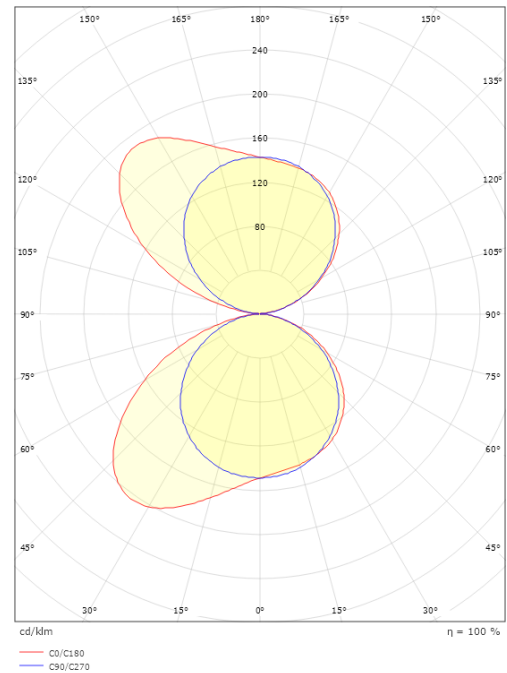

Edge Svart 580lm 3000K Ra>80 Bakkantsdimmer

Enummer: 7702672
EAN: 7021986143515
SG nummer: 614351

Elektrisk

Systemeffekt: 7W
Spänning: 220-240V
Max. armaturer per brytare: B10: 33, B16: 52, C10: 40, C16: 64

Belysningslösning

Ljuskälla: LED
Lumen output: 580lm
Armaturljusflöde: 83 lm/W
Färgtemperatur: 3000K
Färgtolkningsindex (CRI/Ra): Ra>80
MacAdams faktor: SDCM: 3
Brinntid: L70/B10>50.000
Ljusuttag: Direkt
Optik: Glas klart
Ljusspridning: 110°/110°

Drivdon/Dimming

Typ: Bakkantsdimmer

Skydd

Isoleringsklass: Klass I

Energi och godkännanden

Innehåller en ljuskälla med energiklass: C
Uppfyller Hea 01 för flimmerfritt ljus
Breeam: Ja
Byggvarubedömning: Ja

Material och finish

Material: Aluminium
Färg: Svart (RAL 9004)
Avskärmning material: Härdat glas

Montering/anslutning

Montering: Utanpåliggande, Interiör / Utomhus
Anslutning: Skruvlös kopplingsplint

Mått

Bredd (mm) W: 320
Höjd (mm) H: 60
Djup (D): 103
Vikt (kg) brutto/netto: 2.04 / 1.7

Förpackning

Förpackning mått (mm): 330 x 120 x 70

7 0 2 1 9 8 6 1 4 3 5 1 5