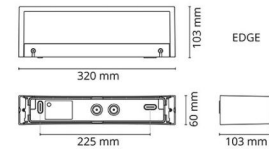

Belysningslösning

Ljuskälla: LED
Lumen output: 580lm
Armaturljusflöde: 83 lm/W
Färgtemperatur: 3000K
Färgtolkningsindex (CRI/Ra): Ra>80
MacAdams faktor: SDCM: 3
Brinntid: L70/B10>50.000
Ljusuttag: Direkt
Optik: Glas klart
Ljusspridning: 110°/110°