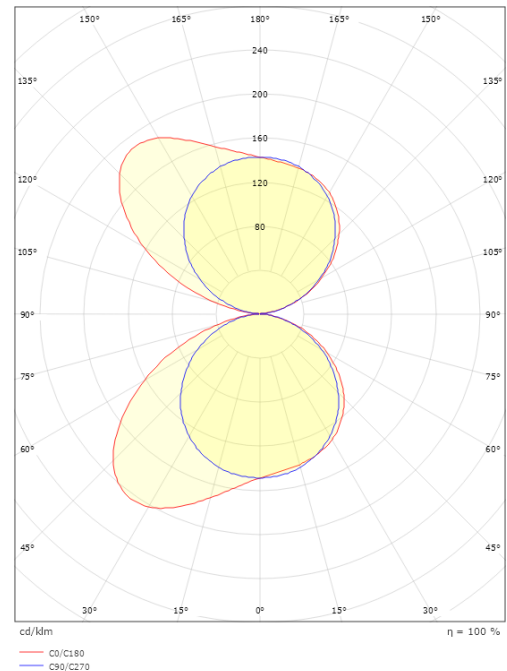

Edge Svart 580lm 3000K Ra>80 Bakkantsdimmer

Enummer: 7702672
EAN: 7021986143515
SG nummer: 614351

Elektrisk

Systemeffekt: 7W
Spänning: 220-240V
Max. armaturer per brytare: B10: 33, B16: 52, C10: 40, C16: 64

Belysningslösning

Ljuskälla: LED
Lumen output: 580lm
Armaturljusflöde: 83 lm/W
Färgtemperatur: 3000K
Färgtolkningsindex (CRI/Ra): Ra>80
MacAdams faktor: SDCM: 3
Brinntid: L70/B10>50.000
Ljusuttag: Direkt
Optik: Glas klart
Ljusspridning: 110°/110°
Fotobiologisk säkerhet: RG 0

Drivdon/Dimming

Typ: Bakkantsdimmer

Skydd

Isoleringsklass: Klass I
IK Klasse: IK06
IP Klasse: IP65

Energi och godkännanden

Innehåller en ljuskälla med energiklass: C
Breeam: Uppfyller Hea 01 för flimmerfritt ljus
Byggvarubedömning: Ja

Material och finish

Material: Aluminium
Färg: Svart (RAL 9004)
Avskärmning material: Härdat glas

Montering/anslutning

Montering: Utanpåliggande, Interiör / Utomhus
Anslutning: Skruvlös kopplingsplint

Mått

Bredd (mm) W: 320
Höjd (mm) H: 60
Djup (D): 103
Vikt (kg) brutto/netto: 2.04 / 1.7

Förpackning

Förpackning mått (mm): 330 x 120 x 70

7 0 2 1 9 8 6 1 4 3 5 1 5